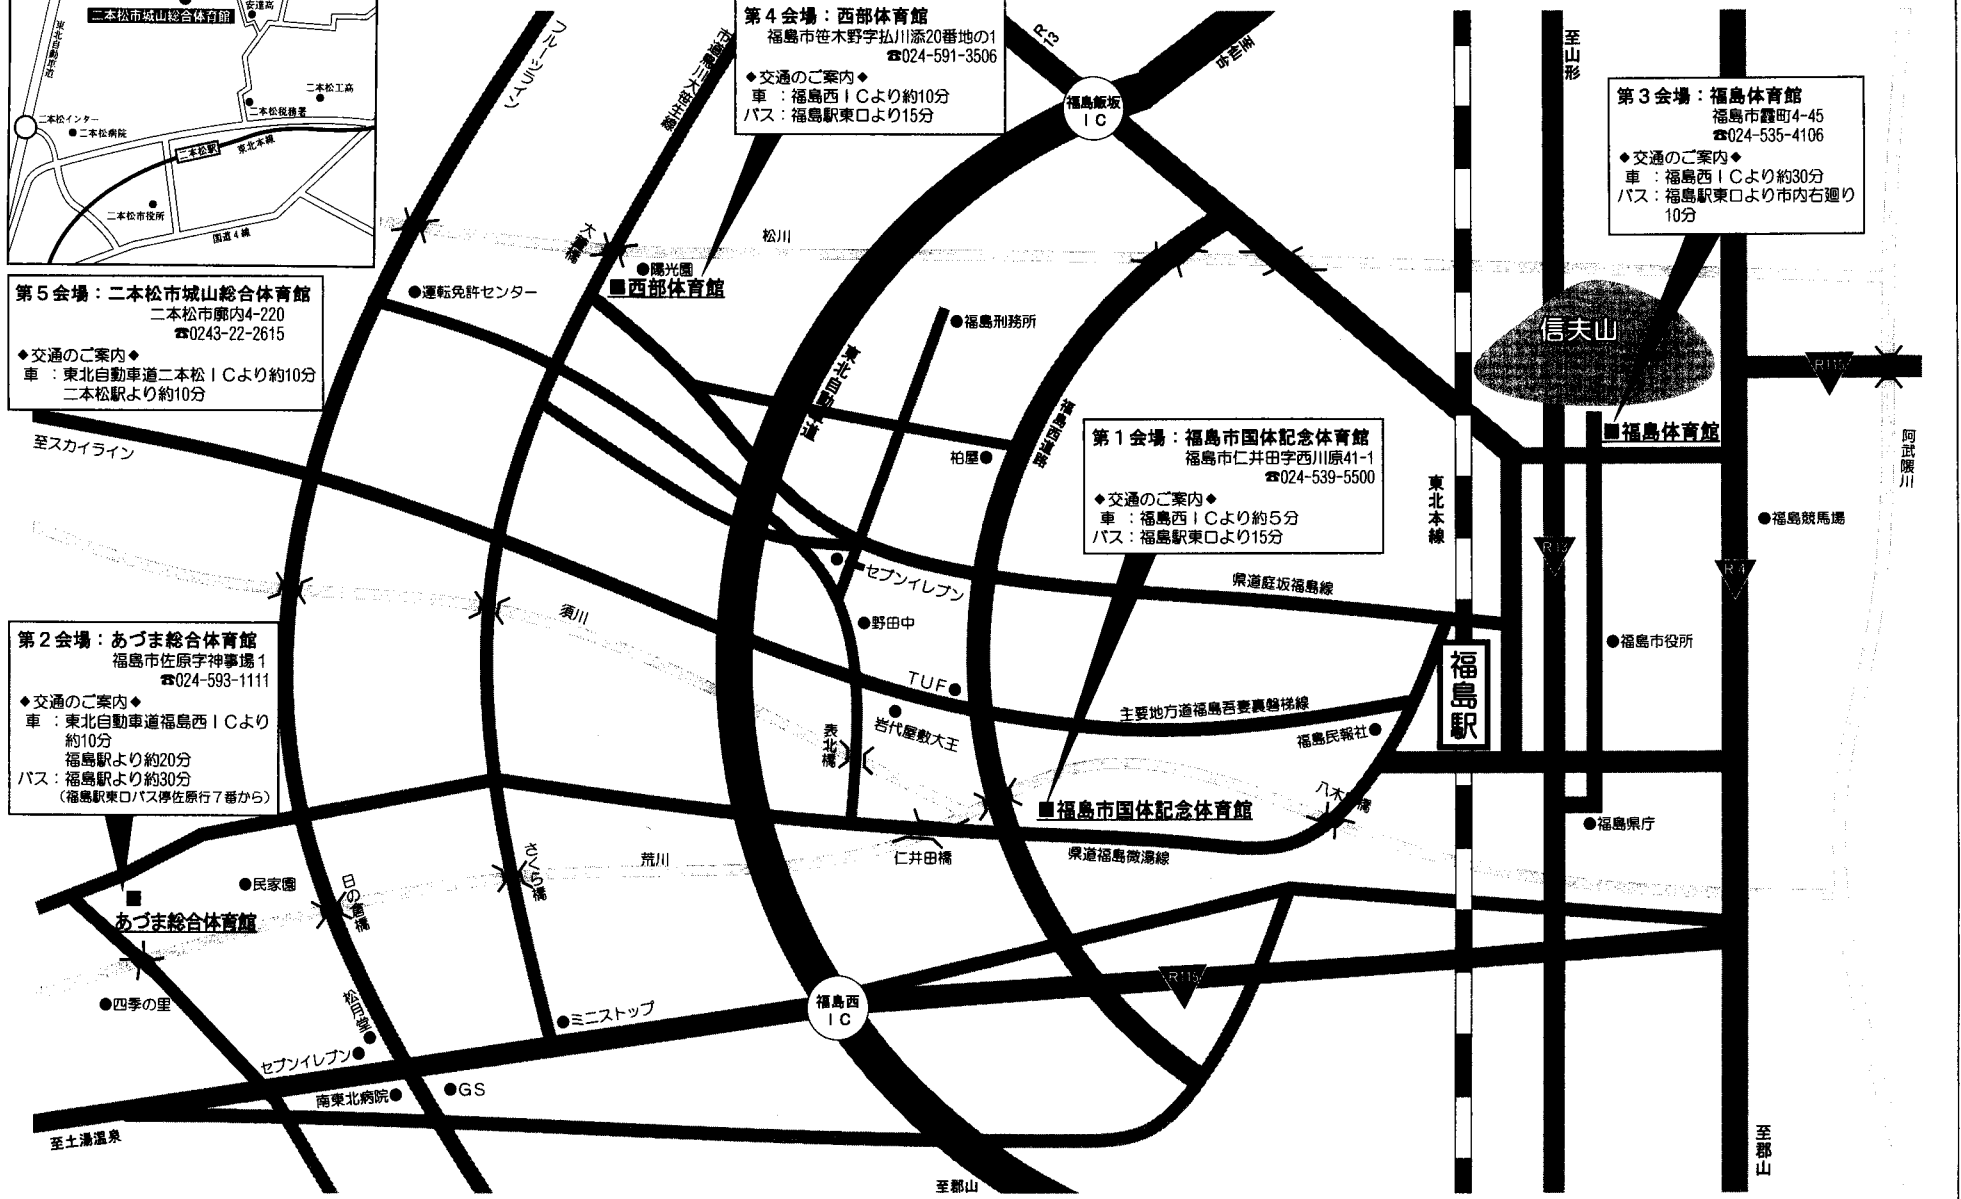

会場案内図

第5会場：二本松市城山総合体育館
 二本松市郷内4-220
 ☎0243-22-2615

◆交通のご案内◆
 車：東北自動車道二本松ICより約10分
 二本松駅より約10分

第2会場：あづま総合体育館
 福島市佐原字神事場1
 ☎024-593-1111

◆交通のご案内◆
 車：東北自動車道福島西ICより約10分
 福島駅より約20分
 バス：福島駅より約30分
 (福島駅東口バス停佐原行7番から)

◆交通のご案内◆
 車：福島西ICより約30分
 バス：福島駅東口より市内右廻り10分

至土湯温泉
 至郡山
 至山形
 阿武隈川