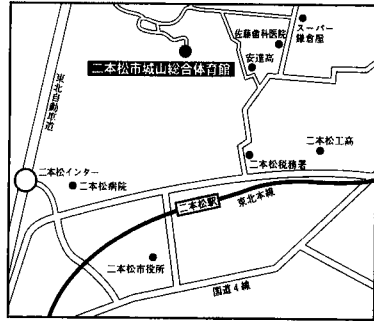

会場案内図

第5会場：二本松市城山総合体育館
 二本松市郷内4-220
 ☎0243-22-2615

◆交通のご案内◆
 車：東北自動車道二本松ICより約10分
 二本松駅より約10分

第2会場：あづま総合体育館
 福島市佐原字神事場1
 ☎024-593-1111

◆交通のご案内◆
 車：東北自動車道福島西ICより約10分
 福島駅より約20分
 バス：福島駅より約30分
 (福島駅東口バス停佐原行7番から)

◆交通のご案内◆
 車：福島西ICより約30分
 バス：福島駅東口より市内右廻り10分

至土湯温泉
 至郡山
 至山形
 阿武隈川