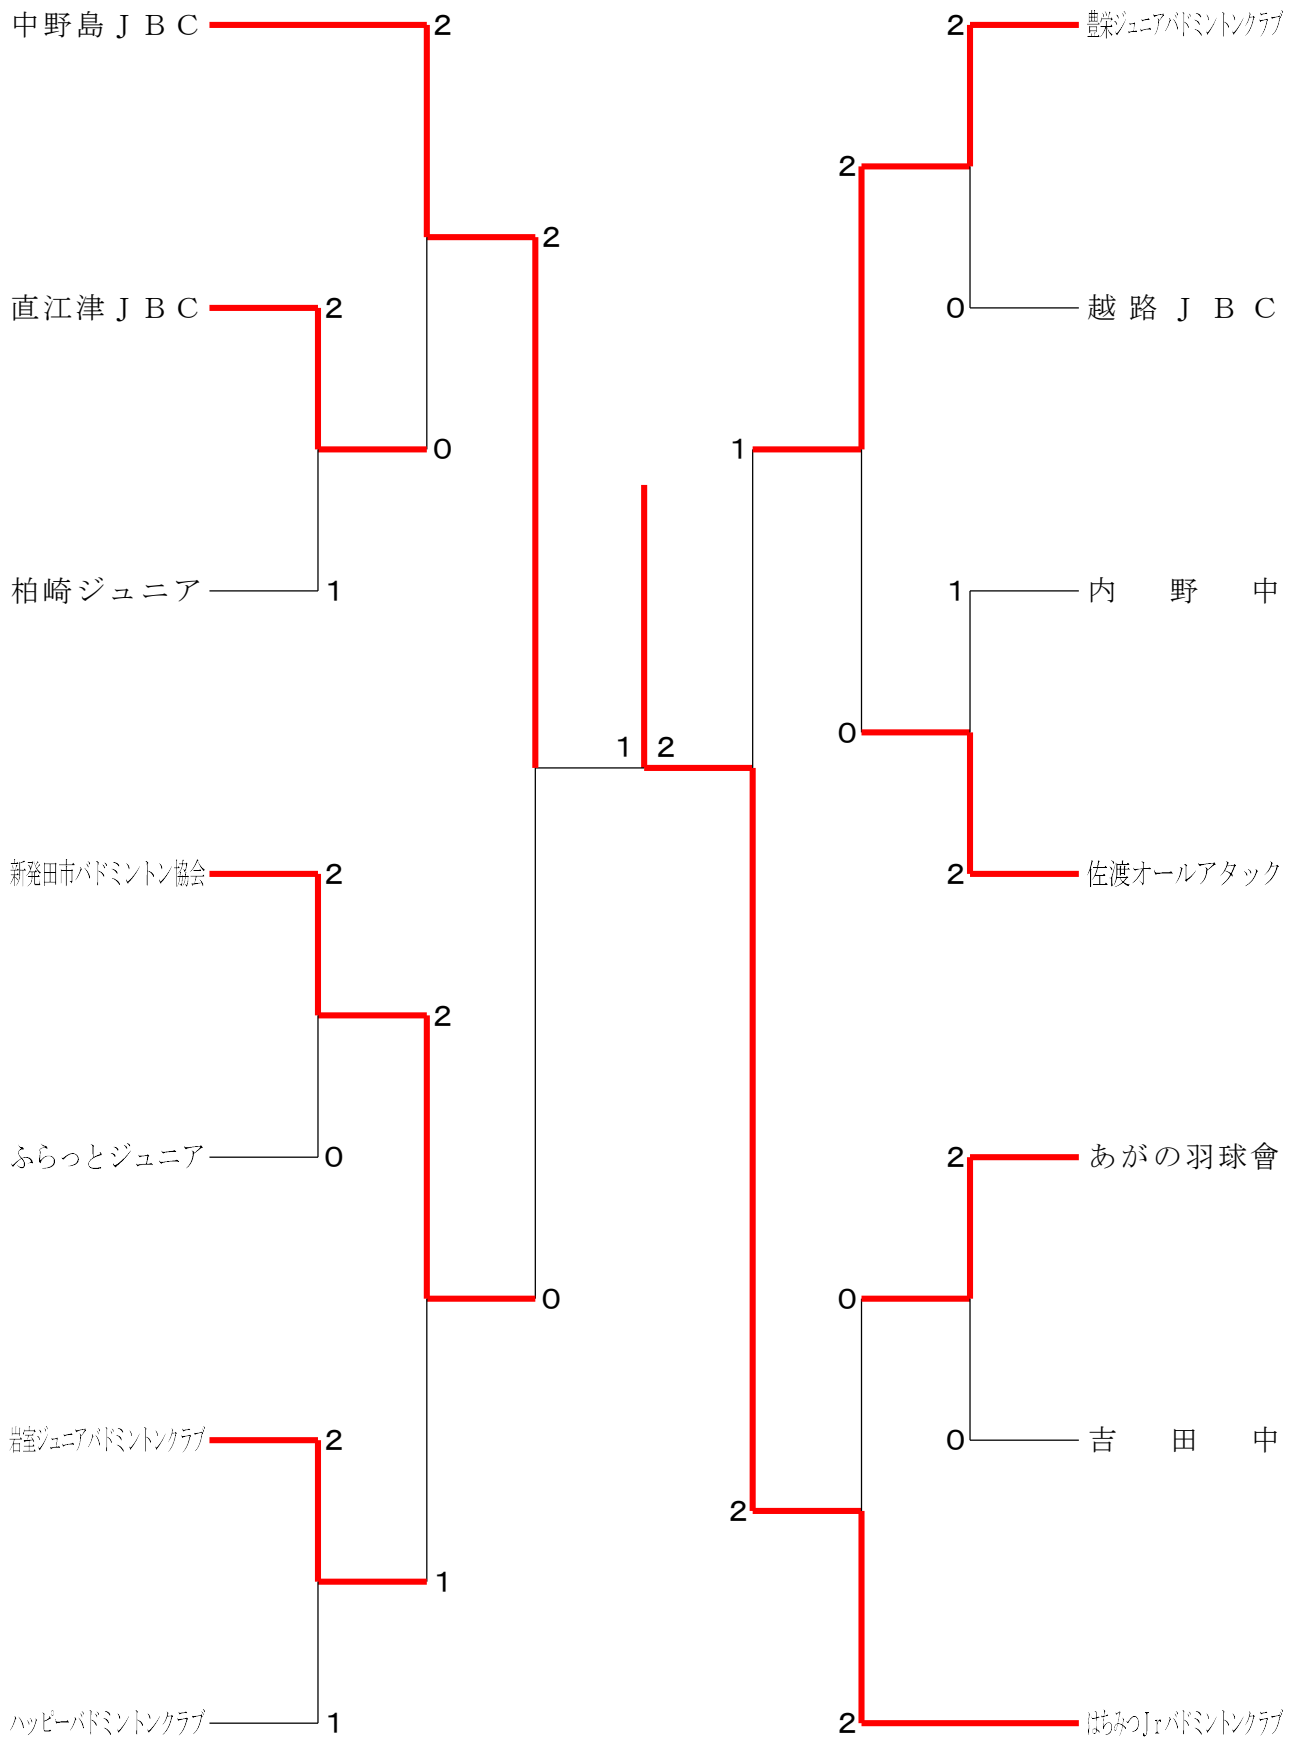

R7 DyDoカップ 第19回新潟県中学生バドミントン選手権大会（団体戦）
女子団体 決勝トーナメント

男子団体 A-1				
あがの羽球會	2-1		上川西ジュニア	
佐藤啓仁 木村湊	0	8-21 20-22	2	藤澤潤大 穴澤蒼心
池田康希①	2	21-17 21-13	0	安澤大智
石塚龍絆① 小池翔太①	2	21-15 21-11	0	齋藤陽太① 三間太月⑥

男子団体 A-2				
中野島 J B C	3-0		大形ジュニア	
本間 紬樹 吉田 蓮吾	2	21-4 21-5	0	森田暖士 谷内田虎鉄
土田 瑛斗	2	21-1 21-4	0	木村蒼介
亀井 絆平 早川 和輝	2	21-14 21-3	0	首藤蒼大郎 近藤璃玖①

男子団体 A-3				
上川西ジュニア	3-0		大形ジュニア	
藤澤潤大 穴澤蒼心	2	21-3 21-8	0	首藤蒼大郎 木村蒼介
安澤大智	2	21-7 21-3	0	井上 琥大郎
小畑 吏輝① 三間太月⑥	2	21-10 21-18	0	谷内田虎鉄 有田煌矢①

男子団体 A-4				
中野島 J B C	3-0		あがの羽球會	
亀井 絆平 小林 市勢	2	21-10 21-4	0	佐藤啓仁 池田康希①
本間 紬樹	2	21-9 21-11	0	木村湊翔
土田 瑛斗 早川 和輝	2	21-11 21-6	0	石塚龍絆① 小池翔太①

男子団体 A-5				
あがの羽球會	3-0		大形ジュニア	
佐藤啓仁 木村湊	2	21-17 21-13	0	木村蒼介 近藤璃玖①
池田康希①	2	21-3 21-6	0	首藤蒼大郎
石塚龍絆① 小池翔太①	2	21-8 21-2	0	有田煌矢① 井上 琥大郎

男子団体 A-6				
中野島 J B C	3-0		上川西ジュニア	
土田 瑛斗 吉田 蓮吾	2	21-11 21-12	0	藤澤潤大 穴澤蒼心
亀井 絆平	2	21-7 21-5	0	安澤大智
小林 市勢 早川 和輝	2	21-14 21-9	0	齋藤陽太① 三間太月⑥

男子団体 B-1				
宮内ジュニアバドミントンクラブ	2-1		越路 J B C	
桑原飛真 重高 瑛斗	1	21-19 11-21 16-21	2	内山 大誉 北澤 優羽①
井口 寛都	2	21-16 21-15	0	松野 瑠希①
杉浦 成知 坪井 晴	2	21-12 21-18	0	香田悠琉 佐藤涼輝

男子団体 B-2				
豊栄ジュニアバドミントンクラブ	3-0		白根エンゼルス	
天野 愉斗① 加藤 有翔①	2	21-10 21-7	0	小山京志朗 池浦快生
芦田 友哉①	2	21-5 21-9	0	南雲 息吹①
山口 魁士① 備前 梓斗①	2	21-5 21-10	0	小池胡虎 渡邊陽大①

男子団体 B-3				
越路 J B C	3-0		白根エンゼルス	
松野 瑠希① 北澤 優羽①	2	21-18 21-8	0	小山京志朗 池浦快生
内山 大誉	2	11-21 21-13 21-17	1	南雲 息吹①
香田悠琉 佐藤涼輝	2	21-19 21-8	0	原田 紬斗① 巖 瑛人①

男子団体 B-4				
豊栄ジュニアバドミントンクラブ	3-0		宮内ジュニアバドミントンクラブ	
天野 愉斗① 備前 梓斗①	2	21-8 21-11	0	重高 瑛斗 杉浦 成知
山口 魁士①	2	21-15 19-21 21-15	1	井口 寛都
芦田 友哉① 渡邊 千迅⑥	2	21-15 21-16	0	桑原飛真 篠田 藍瑠

男子団体 B-5				
宮内ジュニアバドミントンクラブ	3-0		白根エンゼルス	
杉浦 成知 坪井 晴	2	21-7 13-21 21-15	1	小山京志朗 池浦快生
井口 寛都	2	21-14 21-19	0	南雲 息吹①
桑原飛真 重高 瑛斗	2	21-3 21-7	0	原田 紬斗① 巖 瑛人①

男子団体 B-6				
豊栄ジュニアバドミントンクラブ	3-0		越路 J B C	
芦田 友哉① 渡邊 千迅⑥	2	21-15 21-8	0	内山 大誉 松野 瑠希①
天野 愉斗①	2	21-3 21-10	0	北澤 優羽①
山口 魁士① 加藤 有翔①	2	21-7 21-0	0	山崎 蓮恩⑥ 内山 来喜⑥