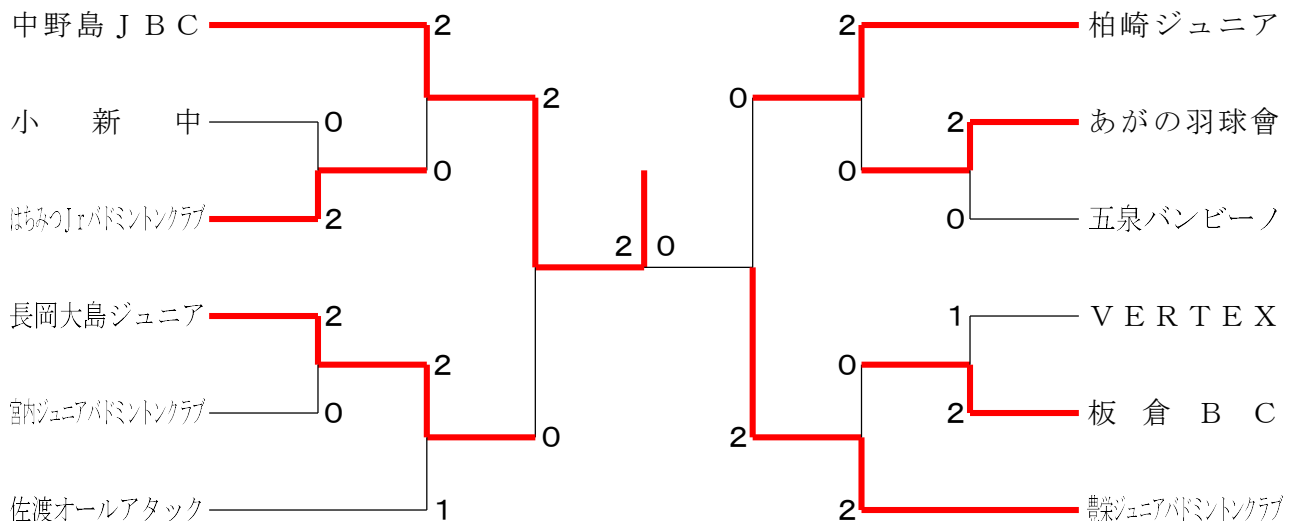

男子団体 Dブロック	佐渡オールアタック	板倉BC	東石山中学校	小針中学校	勝敗	順位
佐渡オールアタック		○2-1 G 4-2 P 123-84	○3-0 G 6-0 P 126-69	○3-0 G 6-0 P 126-41	M 8-1 G 16-2 P 375-194	1
板倉BC	×1-2 G 2-4 P 84-123		○3-0 G 6-0 P 126-61	○3-0 G 6-0 P 126-54	M 7-2 G 14-4 P 336-238	2
東石山中学校	×0-3 G 0-6 P 69-126	×0-3 G 0-6 P 61-126		○2-1 G 4-2 P 118-70	M 2-7 G 4-14 P 248-322	3
小針中学校	×0-3 G 0-6 P 41-126	×0-3 G 0-6 P 54-126	×1-2 G 2-4 P 70-118		M 1-8 G 2-16 P 165-370	4

男子団体 Eブロック	長岡大島ジュニア	VERTEX	Nexus村上	燕中学校	勝敗	順位
長岡大島ジュニア		○3-0 G 6-0 P 126-67	○3-0 G 6-0 P 126-54	○3-0 G 6-0 P 126-24	M 9-0 G 18-0 P 378-145	1
VERTEX	×0-3 G 0-6 P 67-126		○3-0 G 6-0 P 126-70	○3-0 G 6-0 P 126-46	M 6-3 G 12-6 P 319-242	2
Nexus村上	×0-3 G 0-6 P 54-126	×0-3 G 0-6 P 70-126		○3-0 G 6-0 P 126-73	M 3-6 G 6-12 P 250-325	3
燕中学校	×0-3 G 0-6 P 24-126	×0-3 G 0-6 P 46-126	×0-3 G 0-6 P 73-126		M 0-9 G 0-18 P 143-378	4

男子団体 Fブロック	五泉バンビーノ	あがの羽球會	吉田中学校	亀田西中学校	勝敗	順位
五泉バンビーノ		○2-1 G 4-2 P 106-77	○3-0 G 6-0 P 126-52	○3-0 G 6-0 P 126-39	M 8-1 G 16-2 P 358-168	1
あがの羽球會	×1-2 G 2-4 P 77-106		○3-0 G 6-0 P 126-38	○3-0 G 6-0 P 126-52	M 7-2 G 14-4 P 329-196	2
吉田中学校	×0-3 G 0-6 P 52-126	×0-3 G 0-6 P 38-126		×1-2 G 3-5 P 136-148	M 1-8 G 3-17 P 226-400	4
亀田西中学校	×0-3 G 0-6 P 39-126	×0-3 G 0-6 P 52-126	○2-1 G 5-3 P 148-136		M 2-7 G 5-15 P 239-388	3

男子団体 決勝トーナメント