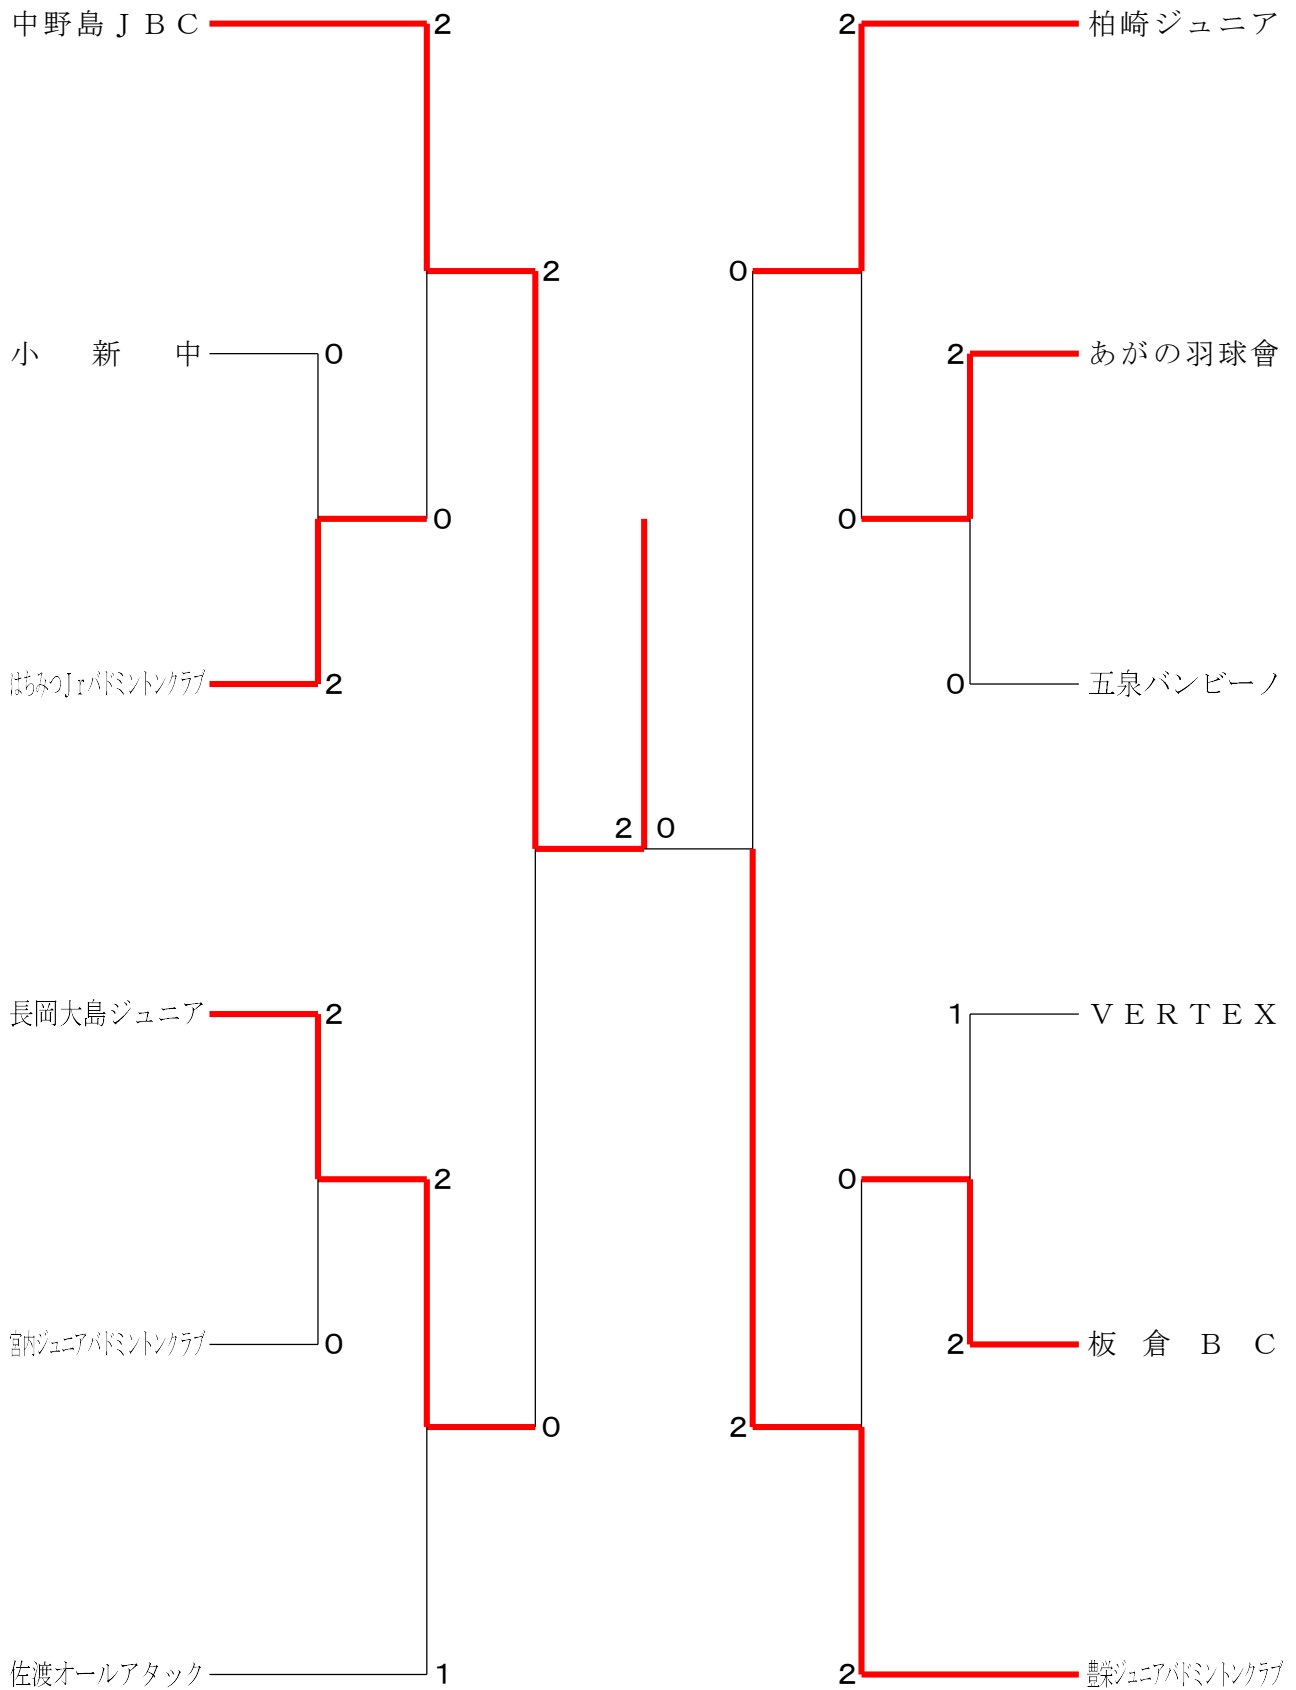

R7 DyDoカップ 第19回新潟県中学生バドミントン選手権大会（団体戦）

男子団体 決勝トーナメント