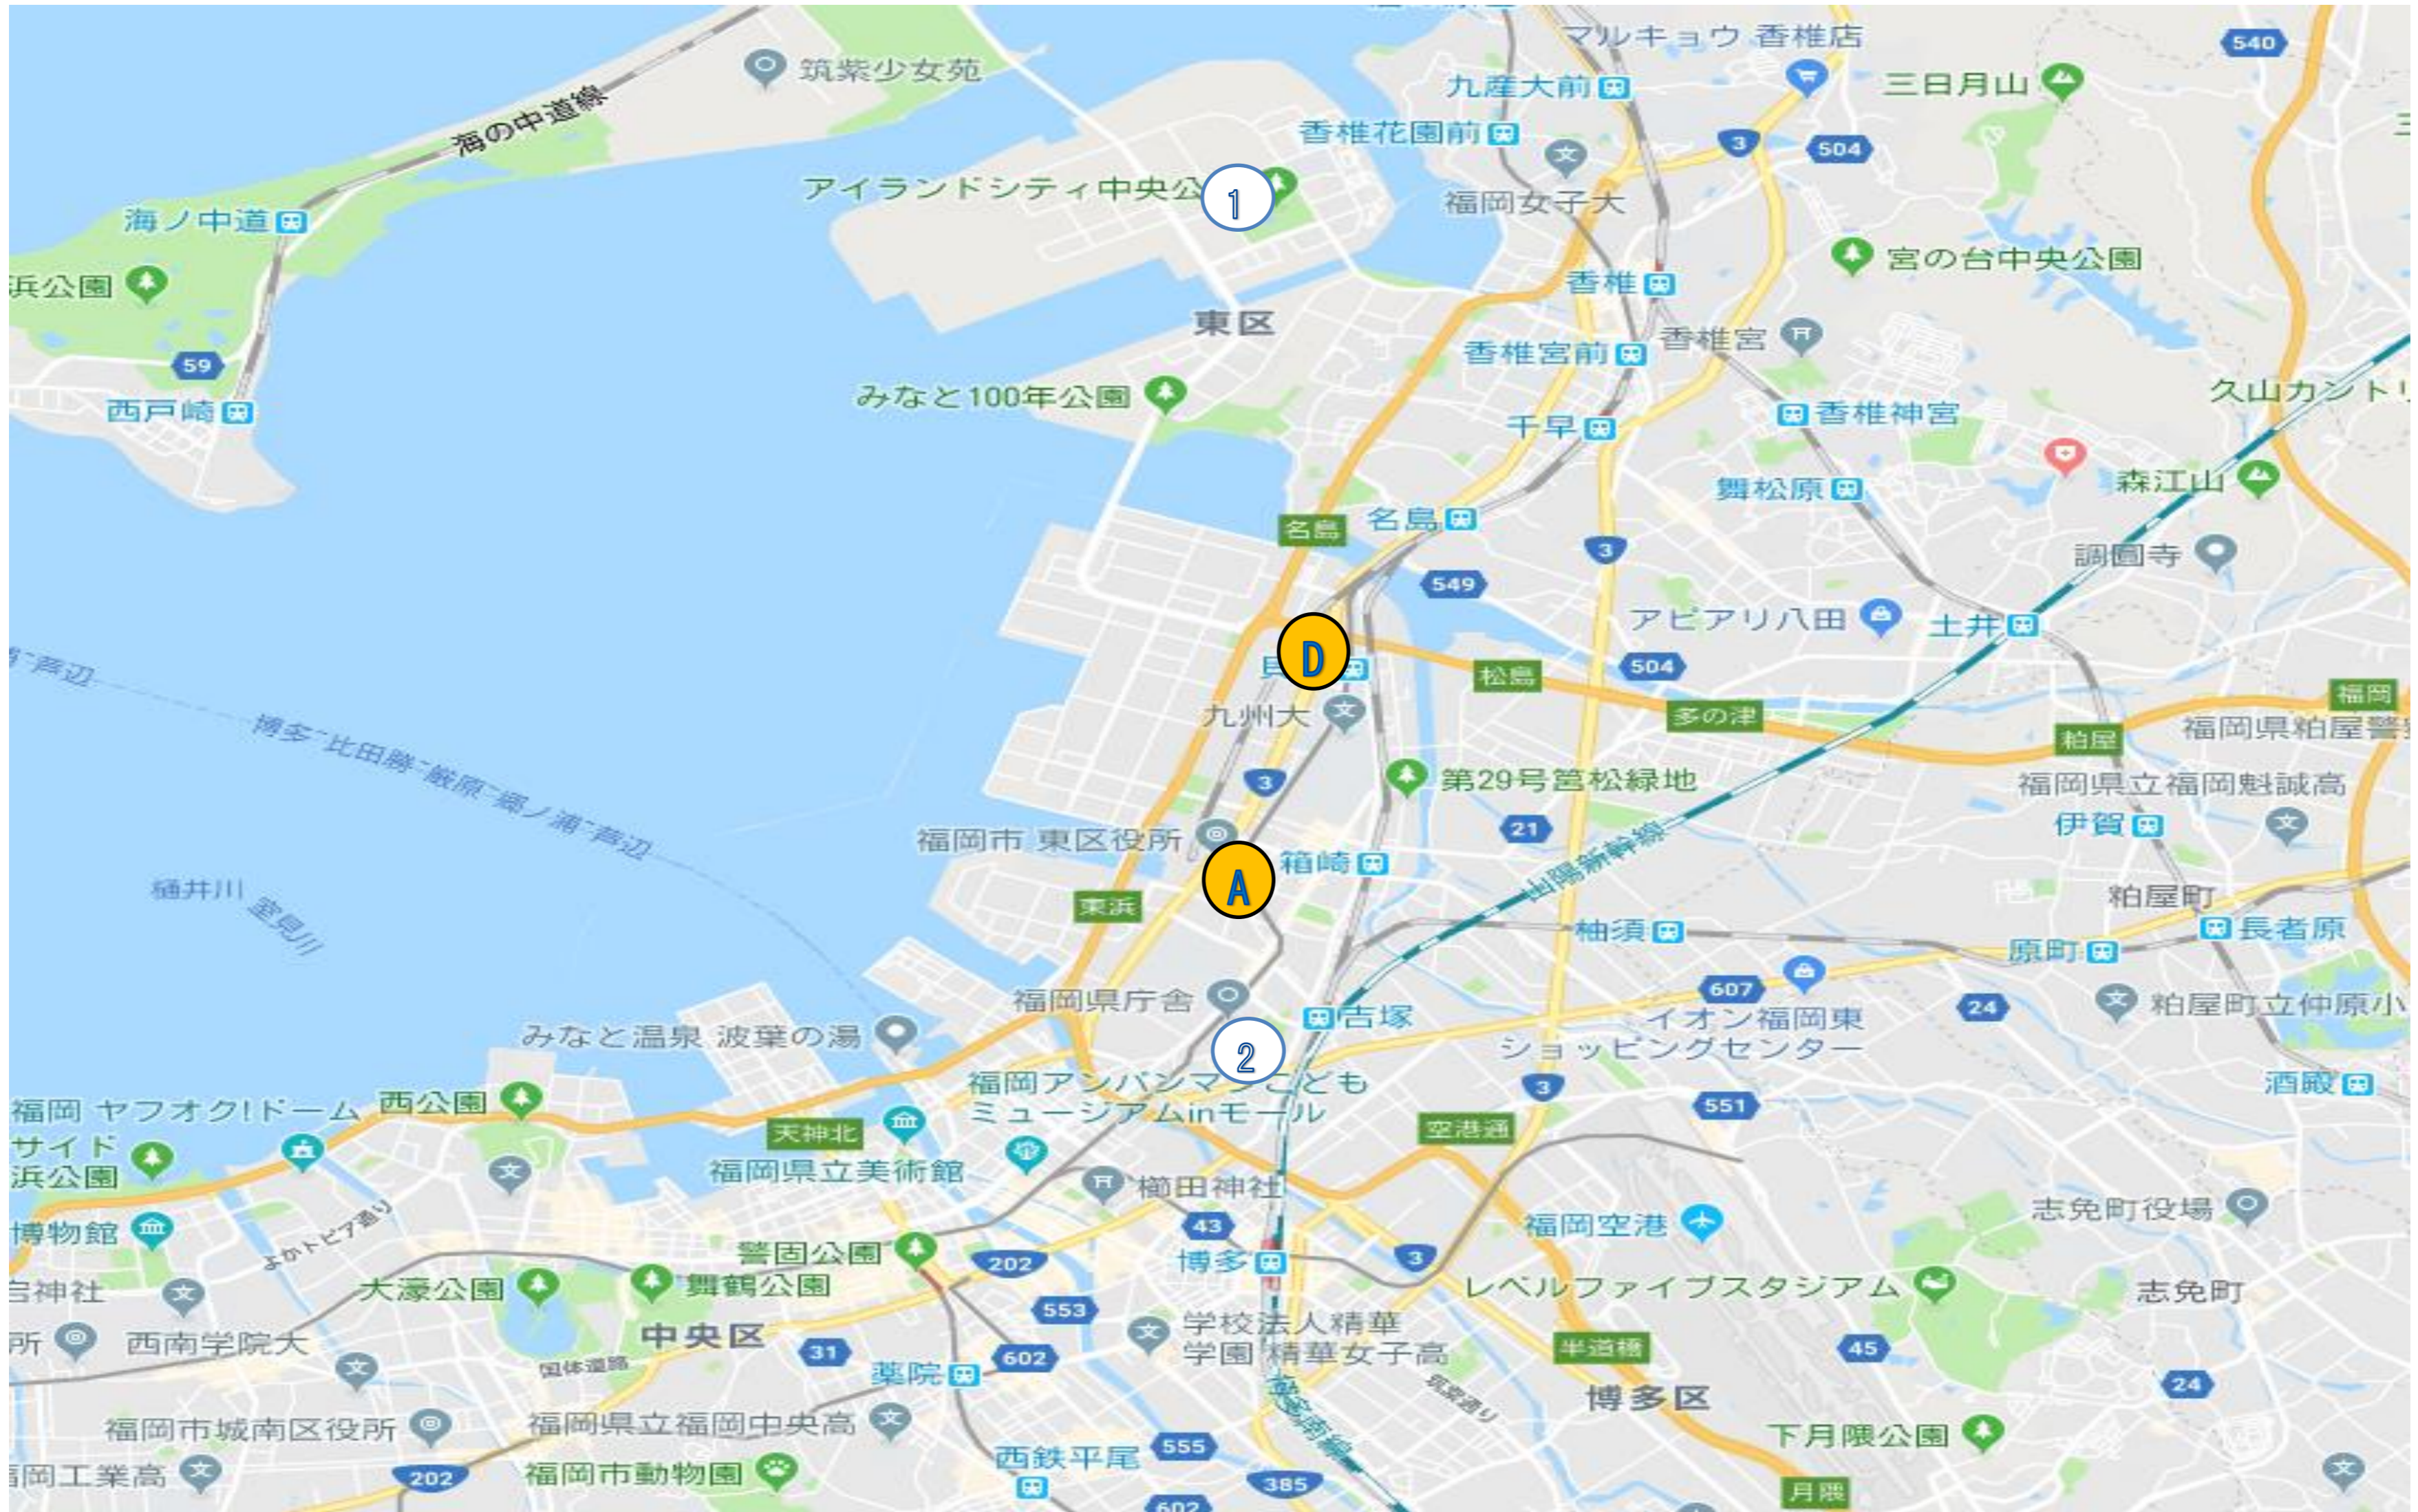

★福岡市内 ホテルマップ

- ①福岡市総合体育館
- ②福岡市民体育館

住所:福岡市東区香椎照葉6丁目1-1
住所:福岡市博多区東公園8-2

★天神・博多駅周辺マップ

「ホテル案内」

ホテル名	部屋タイプ	料金	備考
A: 福岡リーセントホテル	シングル	12,000円	
	ツイン	9,800円	
B: 東洋ホテル	シングル	11,500円	
C: 西鉄イン天神	シングル	10,000円	
D: ベッセルホテル福岡貝塚	シングル	10,500円	9/2~3のみ有り
	ツイン	10,500~13,500円	
	エキストラツイン	10,500~13,500円	
E: ホテル一楽	シングル	9,000円	
F: ホテルルートイン博多駅前	シングル	11,500円	
G: ホテルルートイン博多駅前南	シングル	9,720円	
H: 福岡東映ホテル	シングル	8,900円	

「会場案内」

①福岡市総合体育館

住所: 福岡市東区香椎照葉6丁目1-1

<http://www.fukuoka-city-arena.jp/>

②福岡市民体育館

住所: 福岡市博多区東公園8-2

http://www.sports-fukuokacity.or.jp/facility/gym_fukuoka.html

★宿泊申し込みは大会専用申し込みアドレスへ★