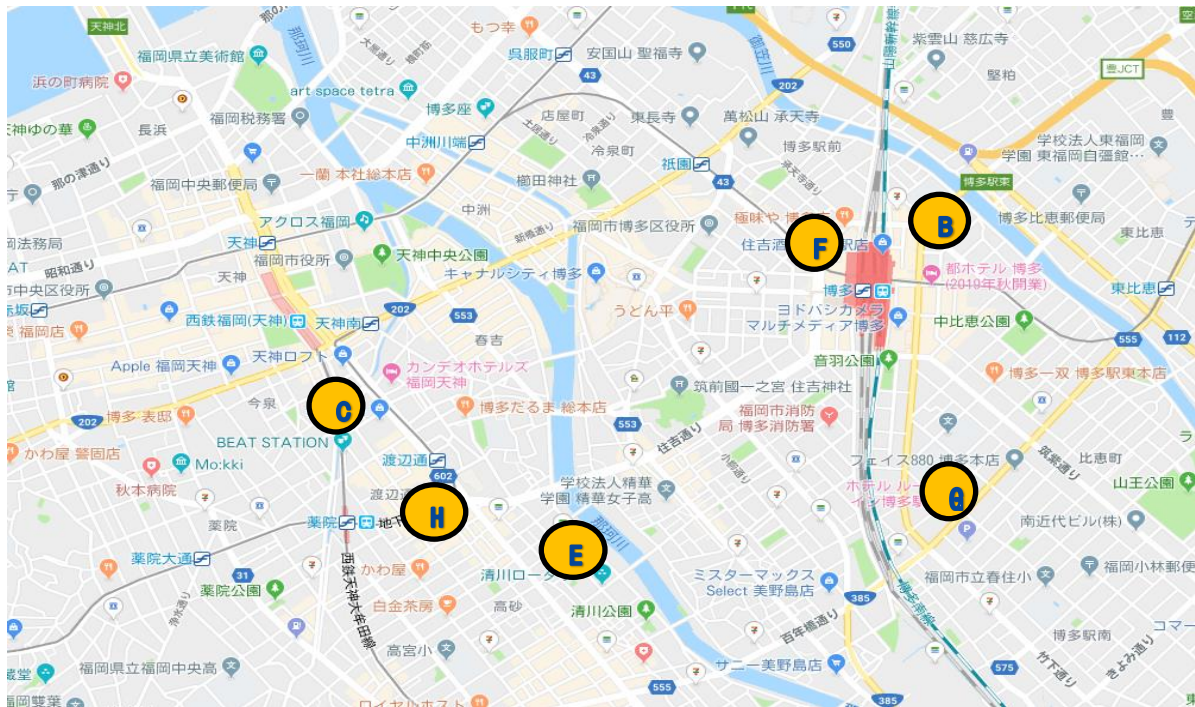

★福岡市内 ホテルマップ

- ①福岡市総合体育館
- ②福岡市民体育館

住所:福岡市東区香椎照葉6丁目1-1
住所:福岡市博多区東公園8-2

★天神・博多駅周辺マップ

「ホテル案内」

ホテル名	部屋タイプ	料金	備考
A: 福岡リーセントホテル	シングル	12,000円	
	ツイン	9,800円	
B: 東洋ホテル	シングル	11,500円	
C: 西鉄イン天神	シングル	10,000円	
D: ベッセルホテル福岡貝塚	シングル	10,500円	9/2~3のみ有り
	ツイン	10,500~13,500円	
	エキストラツイン	10,500~13,500円	
E: ホテル一楽	シングル	9,000円	
F: ホテルルートイン博多駅前	シングル	11,500円	
G: ホテルルートイン博多駅前南	シングル	9,720円	
H: 福岡東映ホテル	シングル	8,900円	

「会場案内」

①福岡市総合体育館

住所: 福岡市東区香椎照葉6丁目1-1

<http://www.fukuoka-city-arena.jp/>

②福岡市民体育館

住所: 福岡市博多区東公園8-2

http://www.sports-fukuokacity.or.jp/facility/gym_fukuoka.html

★宿泊申し込みは大会専用申し込みアドレスへ★