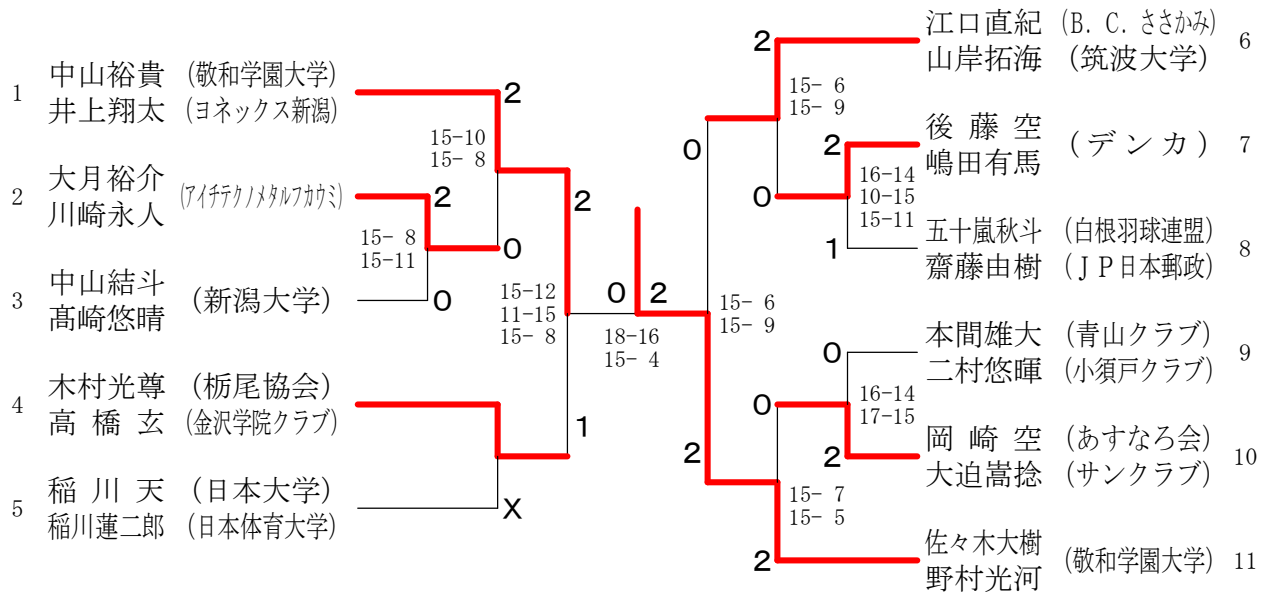

令和8年度第80回国民スポーツ大会候補選手選考会（成年の部）

2026.06.13~14 三条市下田体育館/燕市体育センター

種 目	1 位	2 位	3 位
男子ダブルス	佐々木大樹 野村光河 (敬和学園大学)	中山裕貴 井上翔太 (敬和学園大学・ヨネックス新潟)	江口直紀 山岸拓海 (B. C. ささかみ・筑波大学)
女子ダブルス	目崎舞桜 菫澤美羽 (貴族の会・個人登録)	石井亜海 加藤千聖 (ナカバトクラブ・日本体育大学)	不破瑠香 森さくら (敬和学園大学・新潟大学)
男子シングルス	中山裕貴 (敬和学園大学)	山岸拓海 (筑波大学)	佐々木大樹 (敬和学園大学)
女子シングルス	加藤千聖 (日本体育大学)	目崎舞桜 (貴族の会)	菫澤美羽 (個人登録)

令和8年度 第80回国民スポーツ大会候補選手選考会 (成年の部)

令和8年6月13日～14日 三條市下田体育館/燕市体育センター

男子ダブルス

女子ダブルス

男子シングルス

三位決定戦

女子シングルス

三位決定戦