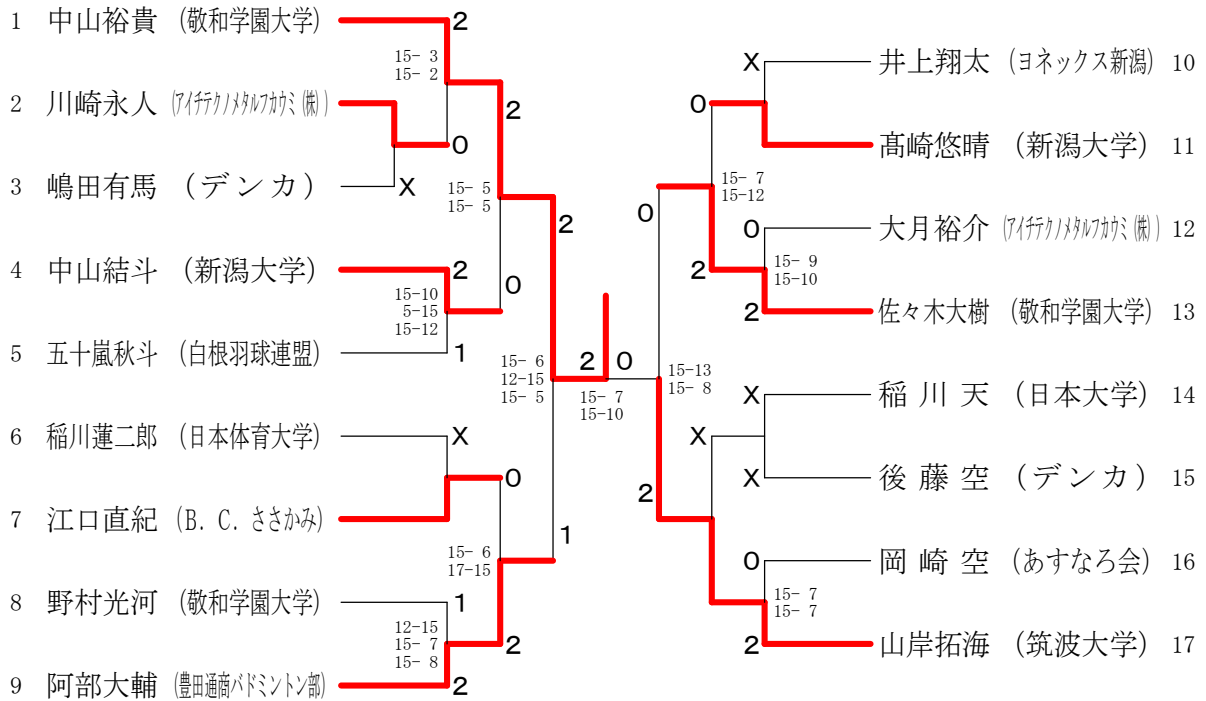

令和8年度第80回国民スポーツ大会候補選手選考会（成年の部）

2026.06.13~14 三条市下田体育館/燕市体育センター

種 目	1 位	2 位	3 位
男子ダブルス	佐々木大樹 野村光河 (敬和学園大学)	中山裕貴 井上翔太 (敬和学園大学・ヨネックス新潟)	江口直紀 山岸拓海 (B. C. ささかみ・筑波大学)
女子ダブルス	目崎舞桜 菫澤美羽 (貴族の会・個人登録)	石井亜海 加藤千聖 (ナカバトクラブ・日本体育大学)	不破瑠香 森さくら (敬和学園大学・新潟大学)
男子シングルス	中山裕貴 (敬和学園大学)	山岸拓海 (筑波大学)	佐々木大樹 (敬和学園大学)
女子シングルス	加藤千聖 (日本体育大学)	目崎舞桜 (貴族の会)	菫澤美羽 (個人登録)

令和8年度 第80回国民スポーツ大会候補選手選考会 (成年の部)

令和8年6月13日～14日 三條市下田体育館/燕市体育センター

男子ダブルス

女子ダブルス

男子シングルス

三位決定戦

女子シングルス

三位決定戦