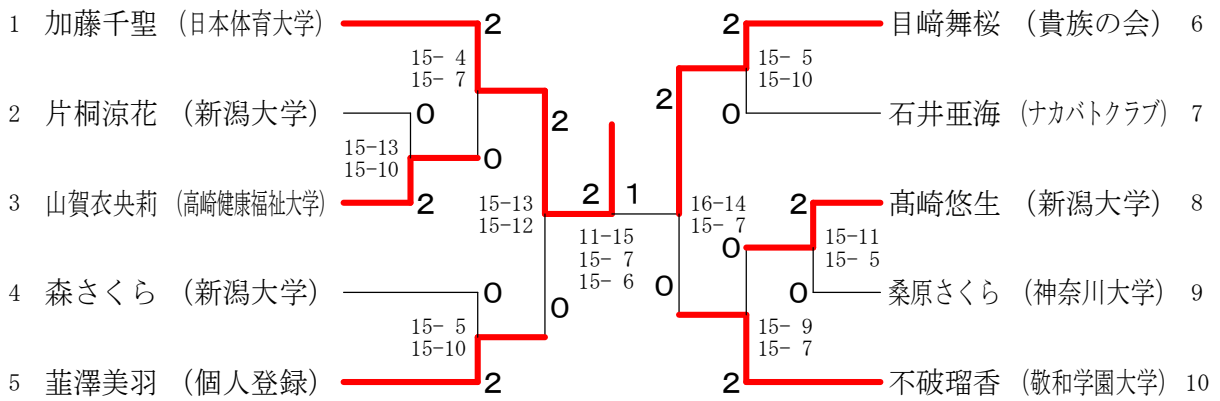

令和8年度 第80回国民スポーツ大会候補選手選考会 (成年の部)

令和8年6月13日～14日 三條市下田体育館/燕市体育センター

男子ダブルス

女子ダブルス

男子シングルス

三位決定戦

女子シングルス

三位決定戦