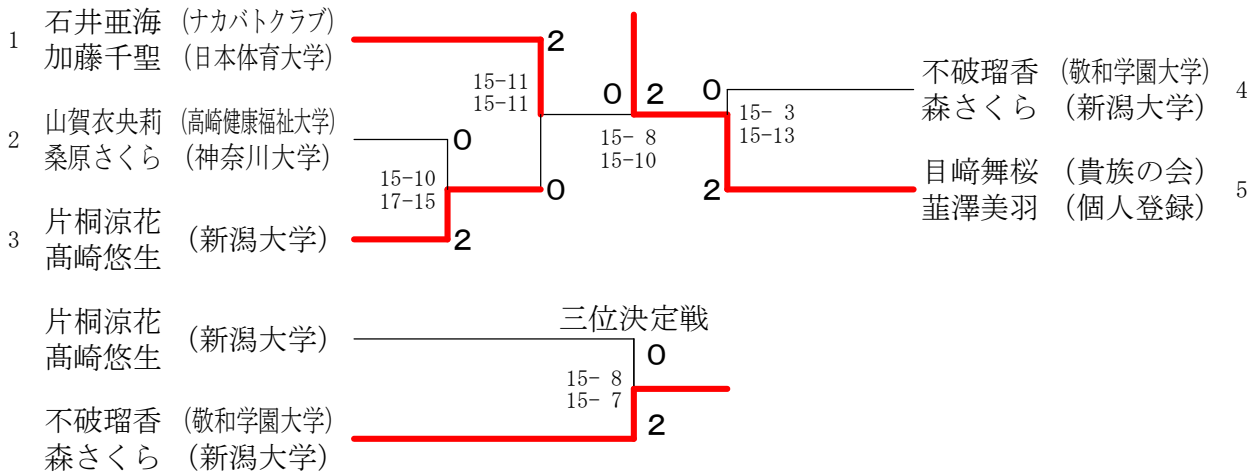

令和8年度第80回国民スポーツ大会候補選手選考会（成年の部）

2026.06.13~14 三条市下田体育館/燕市体育センター

種 目	1 位	2 位	3 位
男子ダブルス	佐々木大樹 野村光河 (敬和学園大学)	中山裕貴 井上翔太 (敬和学園大学・ヨネックス新潟)	江口直紀 山岸拓海 (B. C. ささかみ・筑波大学)
女子ダブルス	目崎舞桜 菫澤美羽 (貴族の会・個人登録)	石井亜海 加藤千聖 (ナカバトクラブ・日本体育大学)	不破瑠香 森さくら (敬和学園大学・新潟大学)
男子シングルス	中山裕貴 (敬和学園大学)	山岸拓海 (筑波大学)	佐々木大樹 (敬和学園大学)
女子シングルス	加藤千聖 (日本体育大学)	目崎舞桜 (貴族の会)	菫澤美羽 (個人登録)

令和8年度 第80回国民スポーツ大会候補選手選考会 (成年の部)

令和8年6月13日～14日 三條市下田体育館/燕市体育センター

男子ダブルス

女子ダブルス

男子シングルス

三位決定戦

女子シングルス

三位決定戦