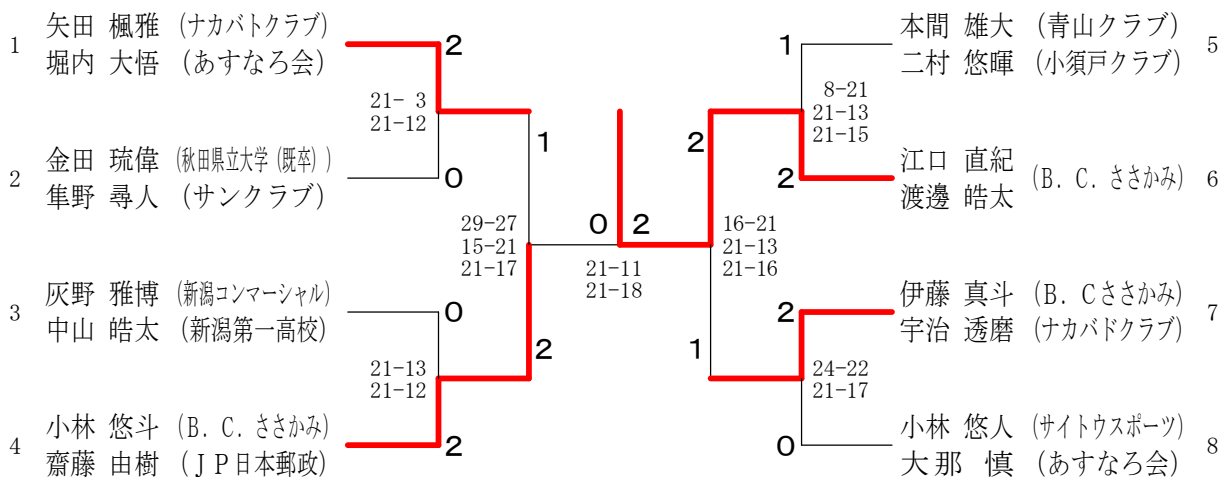

第37回市嶋楯争奪バドミントン選手権大会 下越大会

令和6年12月15日 新発田市カルチャーセンター

市嶋一般男子ダブルス G ブ ロ ッ ク	伊 藤 宇 治	矢 部 川 崎	大 野 加 藤	長谷川 笠 川	勝 敗	順 位
伊藤 真斗 (B. Cささかみ) 宇治 透磨 (ナカバドクラブ)		○ 21-14 21-13	○-X -X	○ 21-11 21- 5	M 3-0 G 6-0 P 84-43	1
矢部 童夢 (栃尾ジュニア) 川崎 慶人 (燕 B C)	× 14-21 13-21		○-X -X	○ 21-16 21-10	M 2-1 G 4-2 P 69-68	2
大野 昊空 (新発田市協会) 加藤 帆高	× X- X-	× X- X-		× X- X-	M 0-3 G 0-6 P 0-0	4
長谷川 聡太 (新発田高校) 笠川 義晴	× 11-21 5-21	× 16-21 10-21	○-X -X		M 1-2 G 2-4 P 42-84	3

市嶋一般男子ダブルス H ブ ロ ッ ク	小 林 大 那	扇 原 儀 同	横 井 佐 藤	齊 藤 太 刀 川	勝 敗	順 位
小林 悠人 (サイトウスポーツ) 大那 慎 (あすなる会)		○ 22-24 21-16 21- 6	○ 21- 6 21- 9	○ 21- 5 21- 3	M 3-0 G 6-1 P 148-69	1
扇原 蒼駿 (T B C) 儀同 駿	× 24-22 16-21 6-21		○ 21- 3 21- 8	○ 21- 2 21- 7	M 2-1 G 5-2 P 130-84	2
横井 侑斗 (村上高校) 佐藤 海斗	× 6-21 9-21	× 3-21 8-21		× 14-21 18-21	M 0-3 G 0-6 P 58-126	4
齊藤 元気 (新発田中央) 太刀川 未来	× 5-21 3-21	× 2-21 7-21	○ 21-14 21-18		M 1-2 G 2-4 P 59-116	3

市嶋一般男子ダブルス 決勝トーナメント