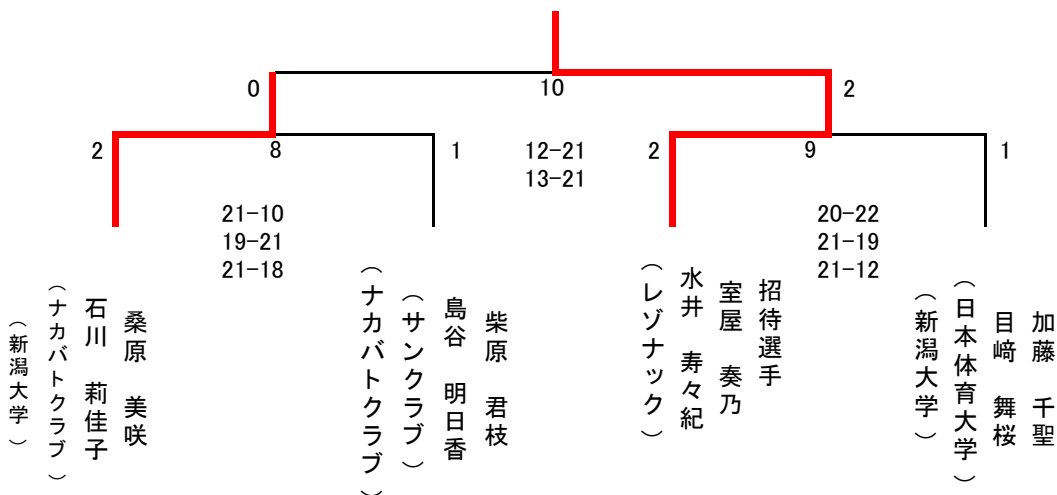

女子ダブルス

<決勝トーナメント>

<本選>

Aブロック

桑原 美咲 (ナカバトクラブ)
石川 莉佳子 (新潟大学)

Bye

山岸 真羽 (吉田中学校)
本間 莉緒 (豊栄ジュニアバドミントンクラブ)

永井 麻琳 (新潟青陵高等学校)
鷺尾 環菜