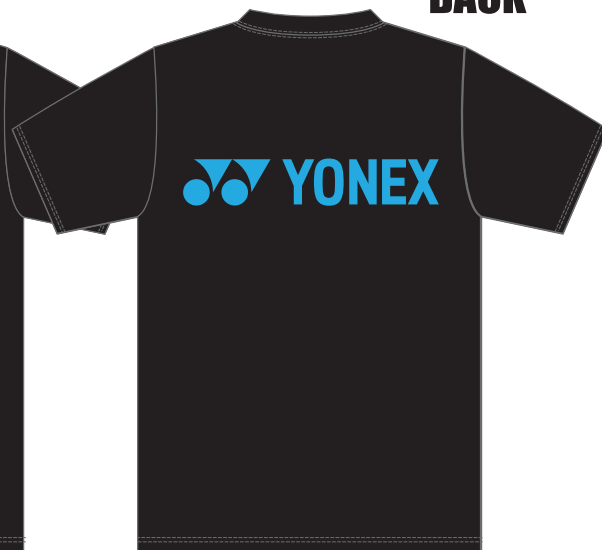

FRONT

BACK

FRONT

BACK

FRONT

BACK

ブラック(007)

FRONT

BACK

ブラック/オレンジ(401)

FRONT

BACK

ネイビーブルー(019)

FRONT

BACK

ネイビー/ラベンダー(108)