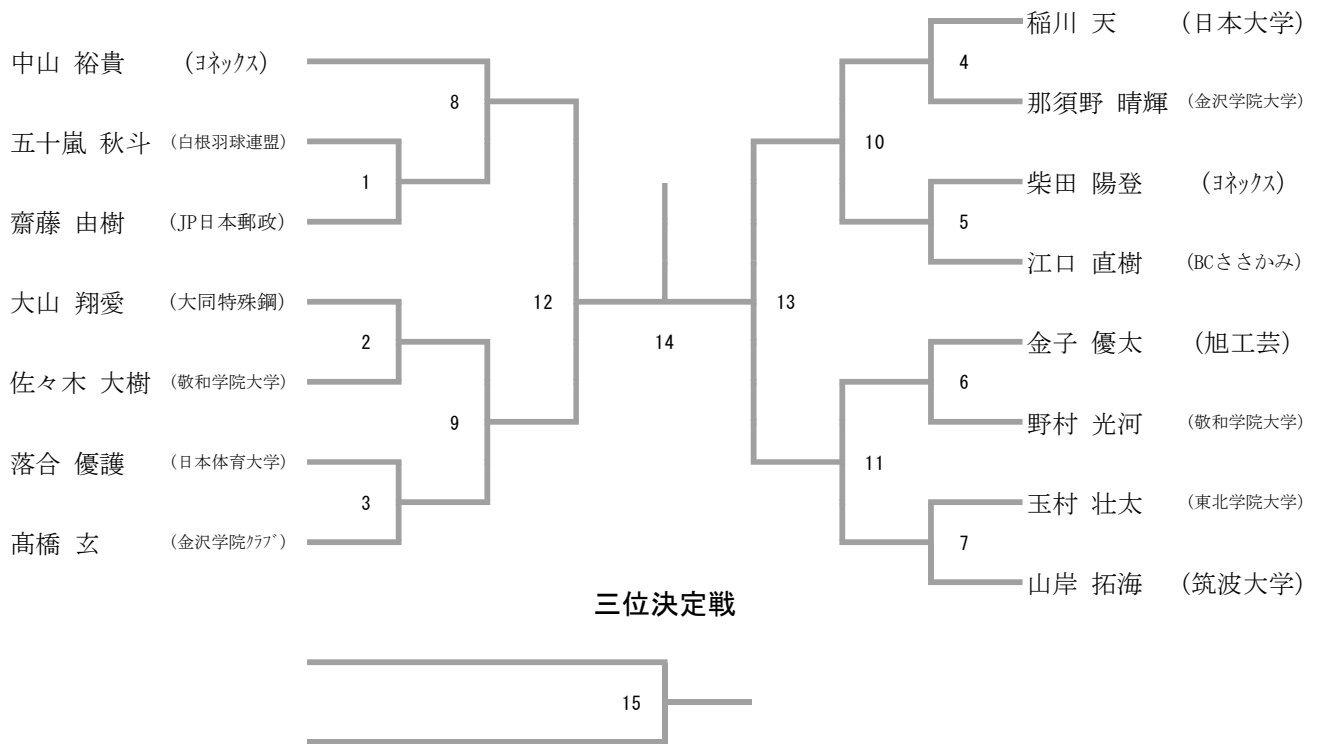

## 男子ダブルス

## 女子ダブルス

女子ダブルス	佐々木 加藤	檜山 不破	目崎 長谷川	勝-敗	順位
佐々木 真奈 加藤 千聖 <small>(敬和学院大学・日本体育大学)</small>		3	1		
檜山 蒼彩 不破 瑠香 <small>(敬和学院大学)</small>	3		2		
目崎 舞桜 長谷川 未来 <small>(新潟大学・立教大学)</small>	1	2			

## 男子シングルス

## 女子シングルス