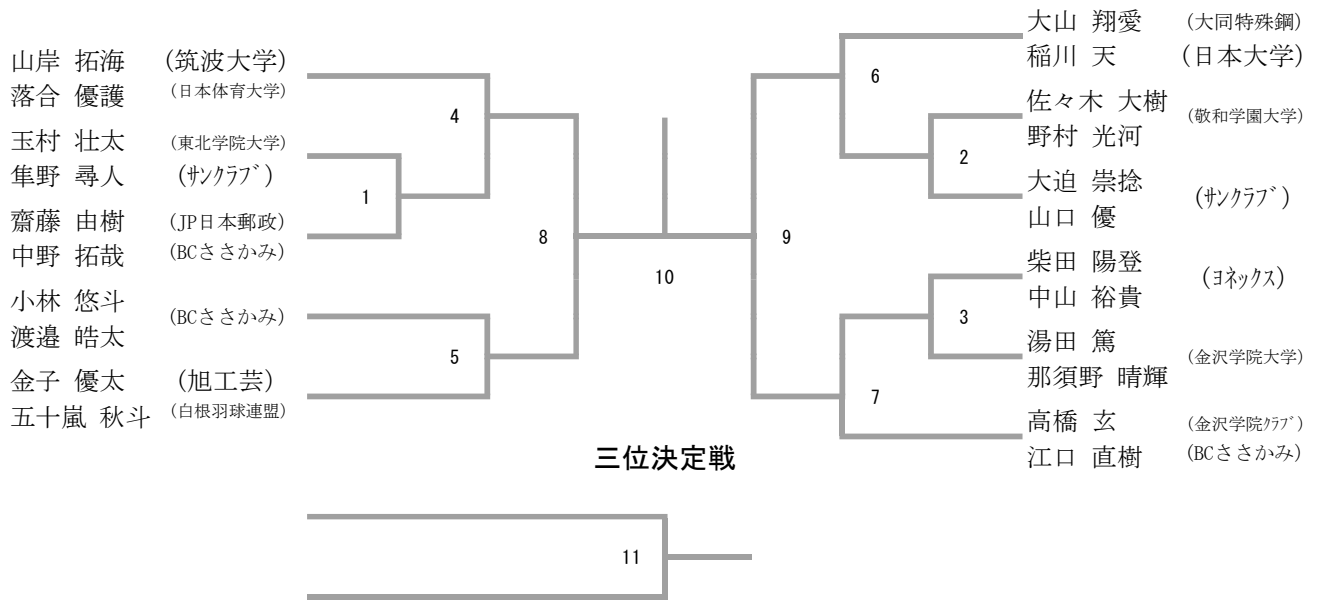

## 男子ダブルス

## 女子ダブルス

女子ダブルス	佐々木 加藤	檜山 不破	目崎 長谷川	勝-敗	順位
佐々木 真奈 加藤 千聖 <small>(敬和学院大学・日本体育大学)</small>		3	1		
檜山 蒼彩 不破 瑠香 <small>(敬和学院大学)</small>	3		2		
目崎 舞桜 長谷川 未来 <small>(新潟大学・立教大学)</small>	1	2			