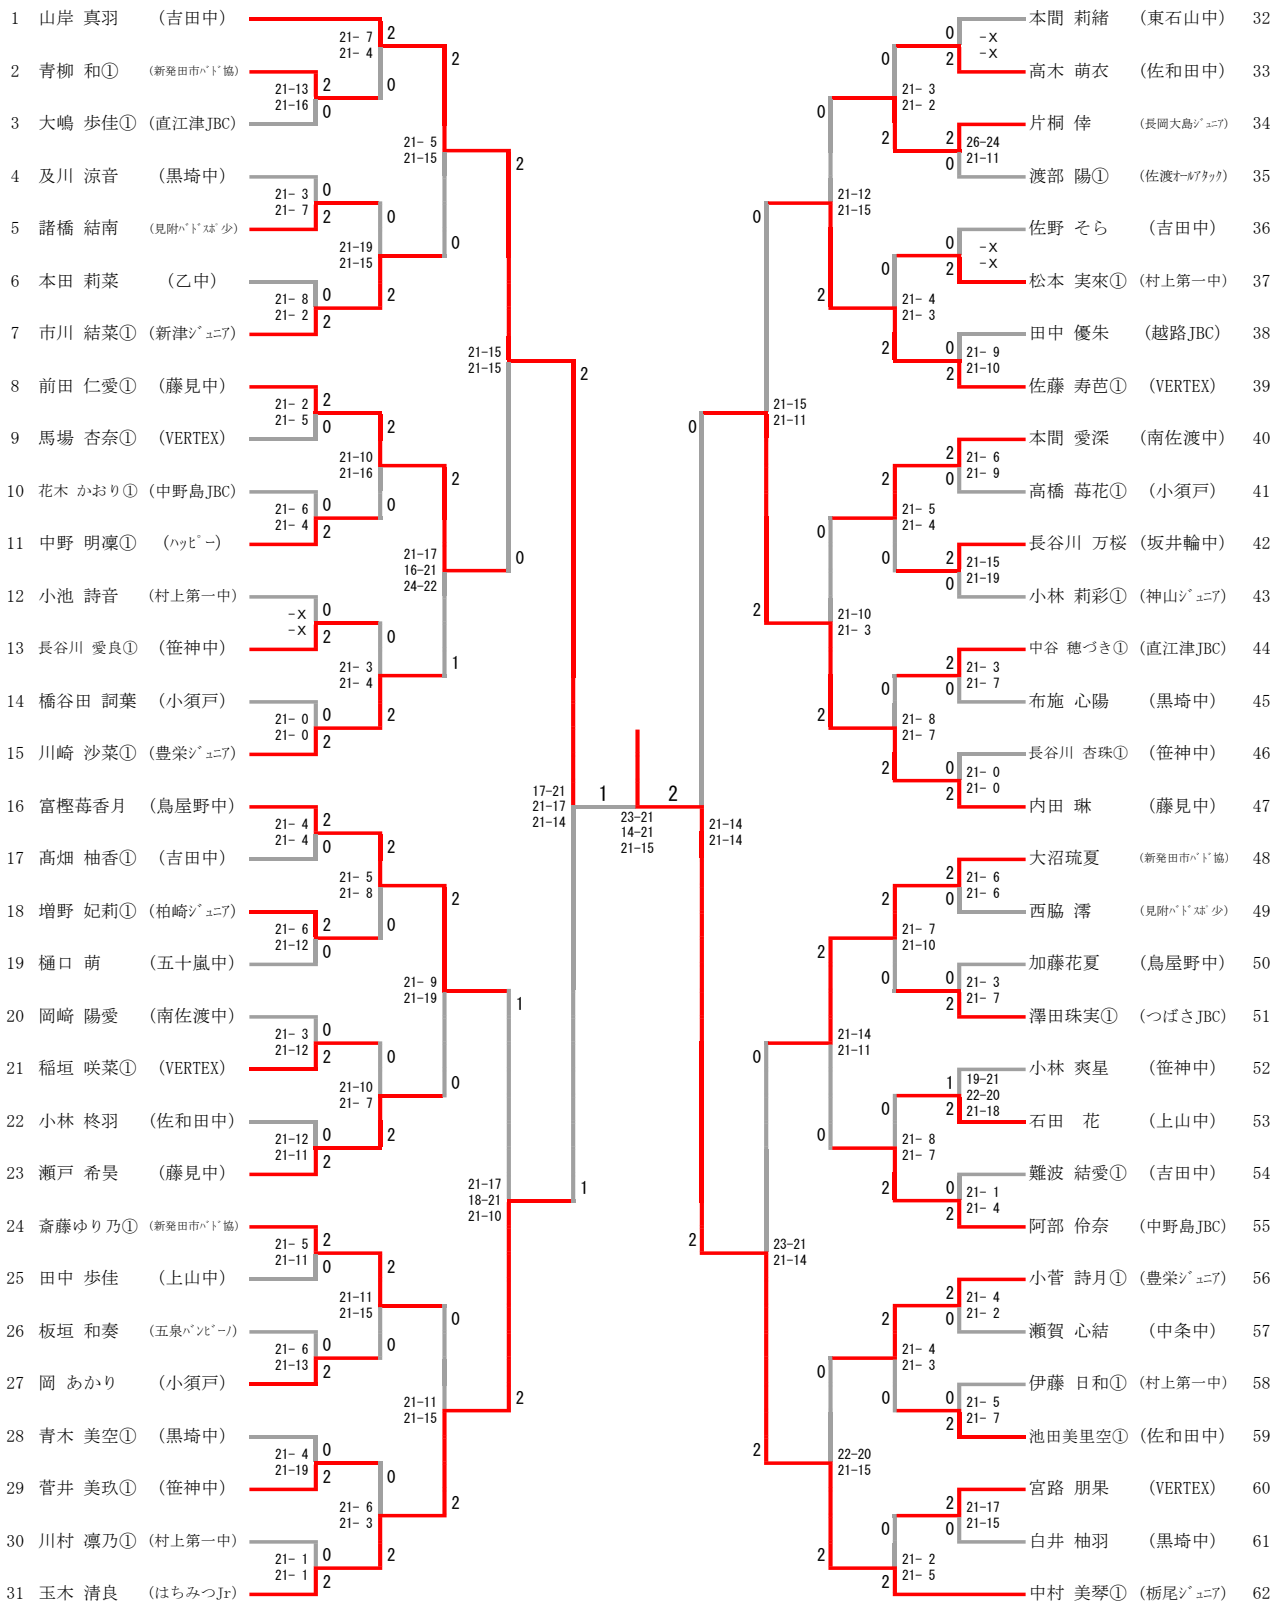

男子シングルス

男子ダブルス

女子シングルス

三位決定戦

玉木 清良 (はちみつJr)	21-16 0 21-14 2
内田 琳 (藤見中)	21-16 0 21-14 2

女子ダブルス

1	新宮 來都 新宮 咲都	(エールJBC)	21-3 21-0	2	2	桑原 詩依 佐藤 文香①	(はちみつJr)	29
2	山本 結愛 小林 花楓	(吉田中)	-x -x	2	0	木村 理紗子 佐藤 りおん	(村上第一中)	30
3	磯部 彩 富樫 つくし	(村上第一中)	21-9 21-6	2	2	塚本 心音 森 恵美菜	(坂井輪中)	31
4	渡邊 彩生 山際 虹音	(黒埼中)	21-11 21-16	0	2	石塚 叶愛① 井上 莉緒①	(水原中)	32
5	??川 優菜 高橋 琴羽①	(東石山中)	21-10 21-6	0	0	大滝 結萌 勝見 琉花	(東石山中)	33
6	安藤 瑠愛 野村 果凛	(亀田西中)	21-6 21-7	0	2	三本 真衣 伊藤 彩乃	(黒埼中)	34
7	増井 咲良 草野 春陽	(大形地区)	21-10 21-10	2	2	田村 綾音 小玉 愛莉①	(柏崎シニア)	35
8	飯田 彩月 太田 菜瑚①	(柏崎シニア)	21-4 21-8	2	0	梅田 紗江 小川 千果	(新津シニア)	36
9	澁谷 柚乃 吉井 莉世	(笹神中)	21-7 21-7	2	0	斉藤 彩 吉田 遥陽	(亀田西中)	37
10	渡邊 美咲希 永井 陽織	(内野中)	-x -x	0	0	松田 奈々 加藤 千奈①	(大形地区)	38
11	植松 早紀 藤井 果歩	(坂井輪中)	21-19 21-18	0	0	星野 友里 遠藤 千瑚①	(吉田中)	39
12	本間 梨恋 椎名 琉華	(大形中)	21-6 21-10	0	2	大久保 陽花① 野田 瑠璃羽①	(越路JBC)	40
13	岩脇 心暖① 佐藤 羽瑠①	(新津シニア)	21-11 21-7	2	2	高田 恵梨紗 本宮 るな	(中条中)	41
14	土田 萌瑠 陶山 奈々花①	(中野島JBC)	21-16 21-13	2	1	遠藤 瑠花① 遠藤 羽純①	(笹神中)	42
15	田中 莉々花 渡邊 瑠愛	(笹神中)	21-4 21-5	2	0	中村 夢音① 竹内 蒼来①	(柏崎シニア)	43
16	石塚 乙羽① 鈴木 夕凜①	(南佐渡中)	21-14 18-21 21-18	2	0	小林 杏奈 桑野 華帆①	(大形地区)	44
17	加藤 壱々杏① 小林 あい①	(水原中)	21-19 21-17	0	0	菊地 菜々子① 本間 由菜①	(佐渡オリーブクラブ)	45
18	池田 優月 清田 咲良	(鳥屋野中)	21-9 21-7	0	2	玉木 凜咲 下山 モナ	(内野中)	46
19	本間 花菜① 渡邊 佳能①	(佐渡オリーブクラブ)	21-16 21-10	2	0	金子 虹都 山本 琉海	(黒埼中)	47
20	近藤 美空 岡山 琴蓮①	(吉田中)	21-5 21-4	0	2	今井 緒香 榎本 伊吹	(中条中)	48
21	桑原 愛美① 中澤 香織①	(柏崎シニア)	21-16 21-18	0	2	瀬戸 紗星① 山田 莉愛①	(藤見中)	49
22	飯沼 美優 菊池 美來	(中条中)	21-4 21-5	2	0	近藤 莉子 諸橋 梨奈	(上山中)	50
23	伊佐 春音① 太田 璃子①	(上山中)	21-3 21-2	2	0	伊藤 愛菜① 山口 心乃香①	(VERTEX)	51
24	田卷 悠香① 高橋 愛梨①	(黒埼中)	21-7 21-9	0	0	小林 正美 富樫 つぼみ	(村上第一中)	52
25	工藤 すみれ 小島 苺華	(大形地区)	21-5 21-11	2	2	橋本 紗希 橋本 柚希	(白根第一中)	53
26	鈴木 陽葵 平川 湖	(内野中)	-x -x	0	2	中島 虹① 神田 朱音①	(東石山中)	54
27	齋藤 朱理① 小熊 真冬①	(東石山中)	21-1 21-1	2	2	菫澤 想 本間 祐未	(鳥屋野中)	55
28	岩本 花 田口 野乃花①	(はちみつJr)	21-1 21-1	2	2	本間 胡桃 丸山 りさ	(笹神中)	56