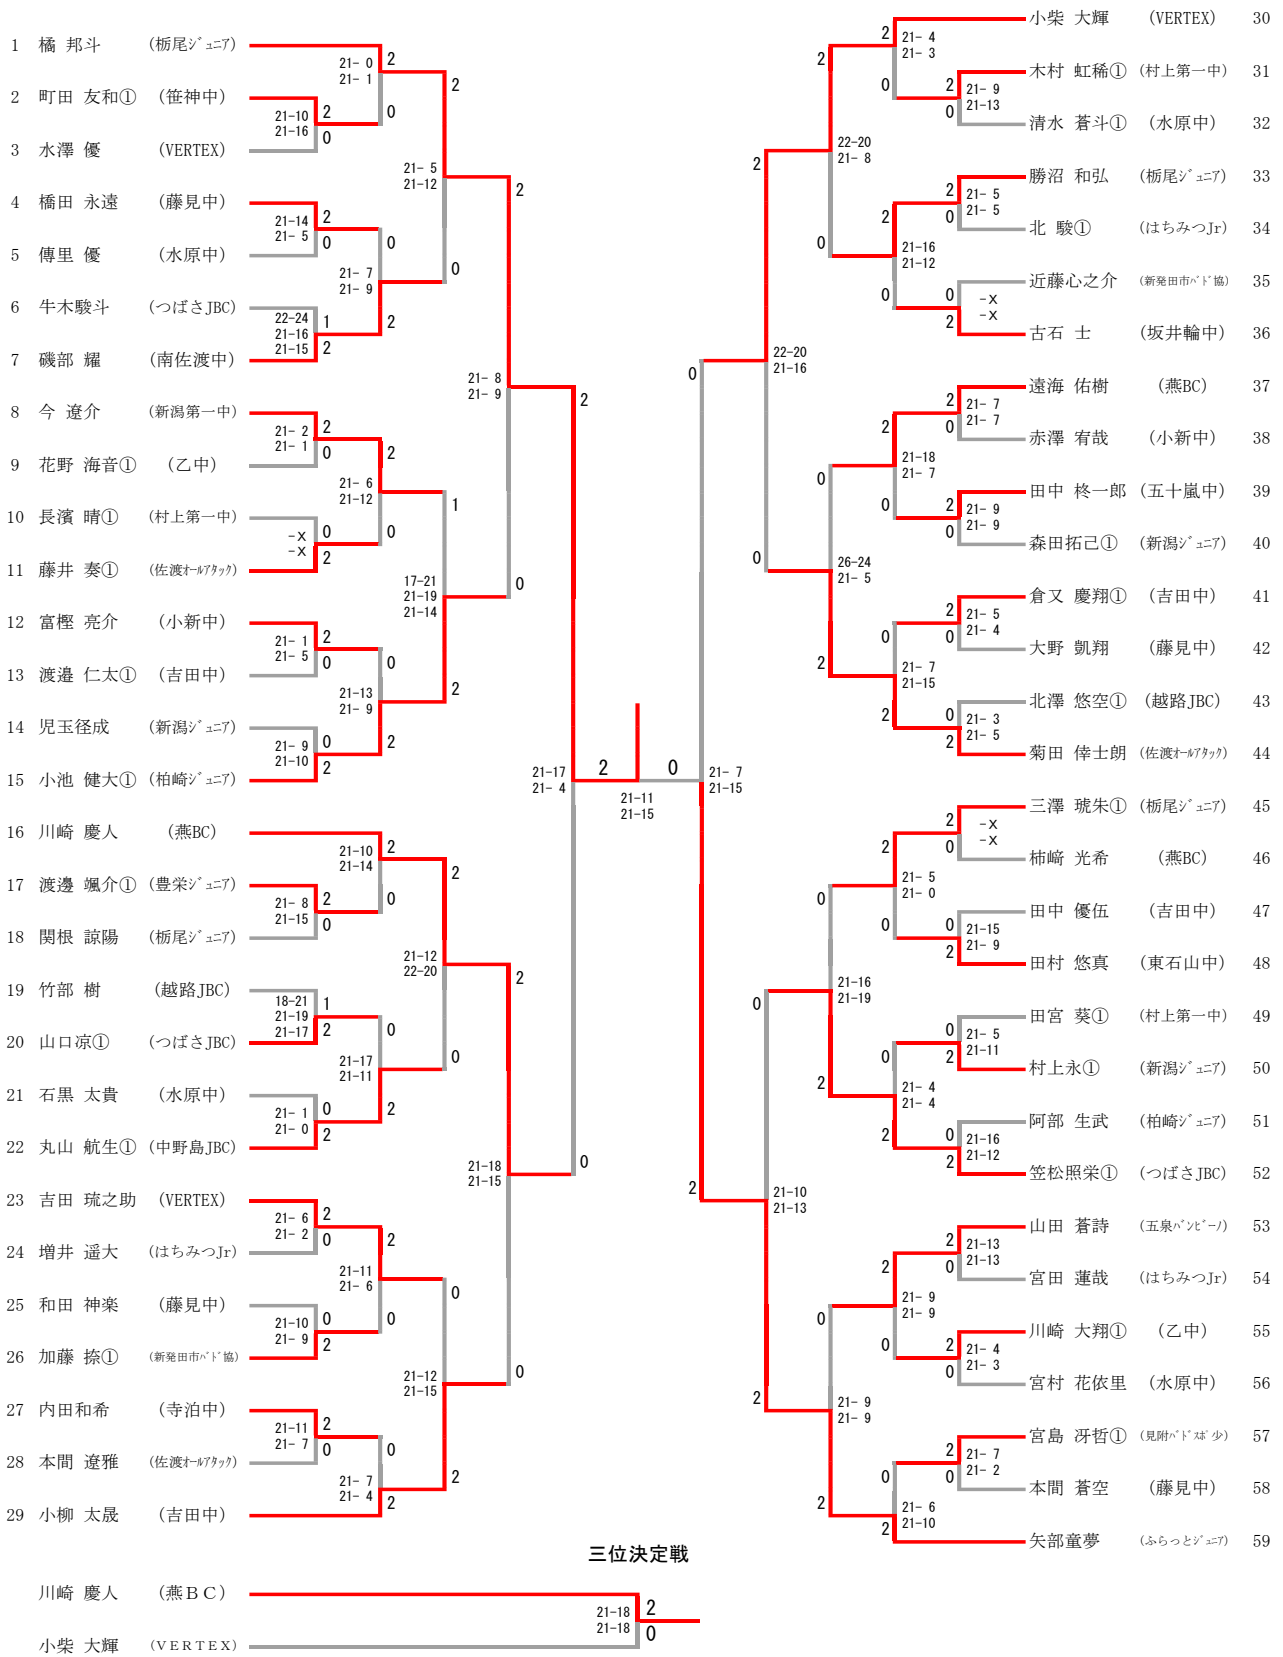

男子シングルス

男子ダブルス

女子シングルス

三位決定戦

玉木 清良 (はちみつJr)	21-16 0 21-14 2
内田 琳 (藤見中)	21-16 0 21-14 2

女子ダブルス

1	新宮 來都 新宮 咲都	(エールJBC)	21-3 21-0	2	2	桑原 詩依 佐藤 文香①	(はちみつJr)	29
2	山本 結愛 小林 花楓	(吉田中)	-x -x	2	0	木村 理紗子 佐藤 りおん	(村上第一中)	30
3	磯部 彩 富樫 つくし	(村上第一中)	21-9 21-6	2	2	塚本 心音 森 恵美菜	(坂井輪中)	31
4	渡邊 彩生 山際 虹音	(黒埼中)	21-11 21-16	0	2	石塚 叶愛① 井上 莉緒①	(水原中)	32
5	??川 優菜 高橋 琴羽①	(東石山中)	21-10 21-6	0	0	大滝 結萌 勝見 琉花	(東石山中)	33
6	安藤 瑠愛 野村 果凛	(亀田西中)	21-6 21-7	0	2	三本 真衣 伊藤 彩乃	(黒埼中)	34
7	増井 咲良 草野 春陽	(大形地区)	21-10 21-10	2	2	田村 綾音 小玉 愛莉①	(柏崎シニア)	35
8	飯田 彩月 太田 菜瑚①	(柏崎シニア)	21-4 21-8	2	0	梅田 紗江 小川 千果	(新津シニア)	36
9	澁谷 柚乃 吉井 莉世	(笹神中)	21-7 21-7	2	0	斉藤 彩 吉田 遥陽	(亀田西中)	37
10	渡邊 美咲希 永井 陽織	(内野中)	-x -x	0	0	松田 奈々 加藤 千奈①	(大形地区)	38
11	植松 早紀 藤井 果歩	(坂井輪中)	21-19 21-18	0	0	星野 友里 遠藤 千瑚①	(吉田中)	39
12	本間 梨恋 椎名 琉華	(大形中)	21-6 21-10	0	2	大久保 陽花① 野田 瑠璃羽①	(越路JBC)	40
13	岩脇 心暖① 佐藤 羽瑠①	(新津シニア)	21-11 21-7	2	2	高田 恵梨紗 本宮 るな	(中条中)	41
14	土田 萌瑠 陶山 奈々花①	(中野島JBC)	21-16 21-13	2	1	遠藤 瑠花① 遠藤 羽純①	(笹神中)	42
15	田中 莉々花 渡邊 瑠愛	(笹神中)	21-4 21-5	2	0	中村 夢音① 竹内 蒼来①	(柏崎シニア)	43
16	石塚 乙羽① 鈴木 夕凜①	(南佐渡中)	21-14 18-21 21-18	2	0	小林 杏奈 桑野 華帆①	(大形地区)	44
17	加藤 壱々杏① 小林 あい①	(水原中)	21-19 21-17	0	0	菊地 菜々子① 本間 由菜①	(佐渡オリーブクラブ)	45
18	池田 優月 清田 咲良	(鳥屋野中)	21-9 21-7	0	2	玉木 凜咲 下山 モナ	(内野中)	46
19	本間 花菜① 渡邊 佳能①	(佐渡オリーブクラブ)	21-16 21-10	2	0	金子 虹都 山本 琉海	(黒埼中)	47
20	近藤 美空 岡山 琴蓮①	(吉田中)	21-5 21-4	0	2	今井 緒香 榎本 伊吹	(中条中)	48
21	桑原 愛美① 中澤 香織①	(柏崎シニア)	21-16 21-18	0	2	瀬戸 紗星① 山田 莉愛①	(藤見中)	49
22	飯沼 美優 菊池 美來	(中条中)	21-4 21-5	2	0	近藤 莉子 諸橋 梨奈	(上山中)	50
23	伊佐 春音① 太田 璃子①	(上山中)	21-3 21-2	2	0	伊藤 愛菜① 山口 心乃香①	(VERTEX)	51
24	田卷 悠香① 高橋 愛梨①	(黒埼中)	21-7 21-9	0	0	小林 正美 富樫 つぼみ	(村上第一中)	52
25	工藤 すみれ 小島 苺華	(大形地区)	21-5 21-11	2	2	橋本 紗希 橋本 柚希	(白根第一中)	53
26	鈴木 陽葵 平川 湖	(内野中)	-x -x	0	2	中島 虹① 神田 朱音①	(東石山中)	54
27	齋藤 朱理① 小熊 真冬①	(東石山中)	21-1 21-1	2	2	菫澤 想 本間 祐未	(鳥屋野中)	55
28	岩本 花 田口 野乃花①	(はちみつJr)	21-1 21-1	2	2	本間 胡桃 丸山 りさ	(笹神中)	56