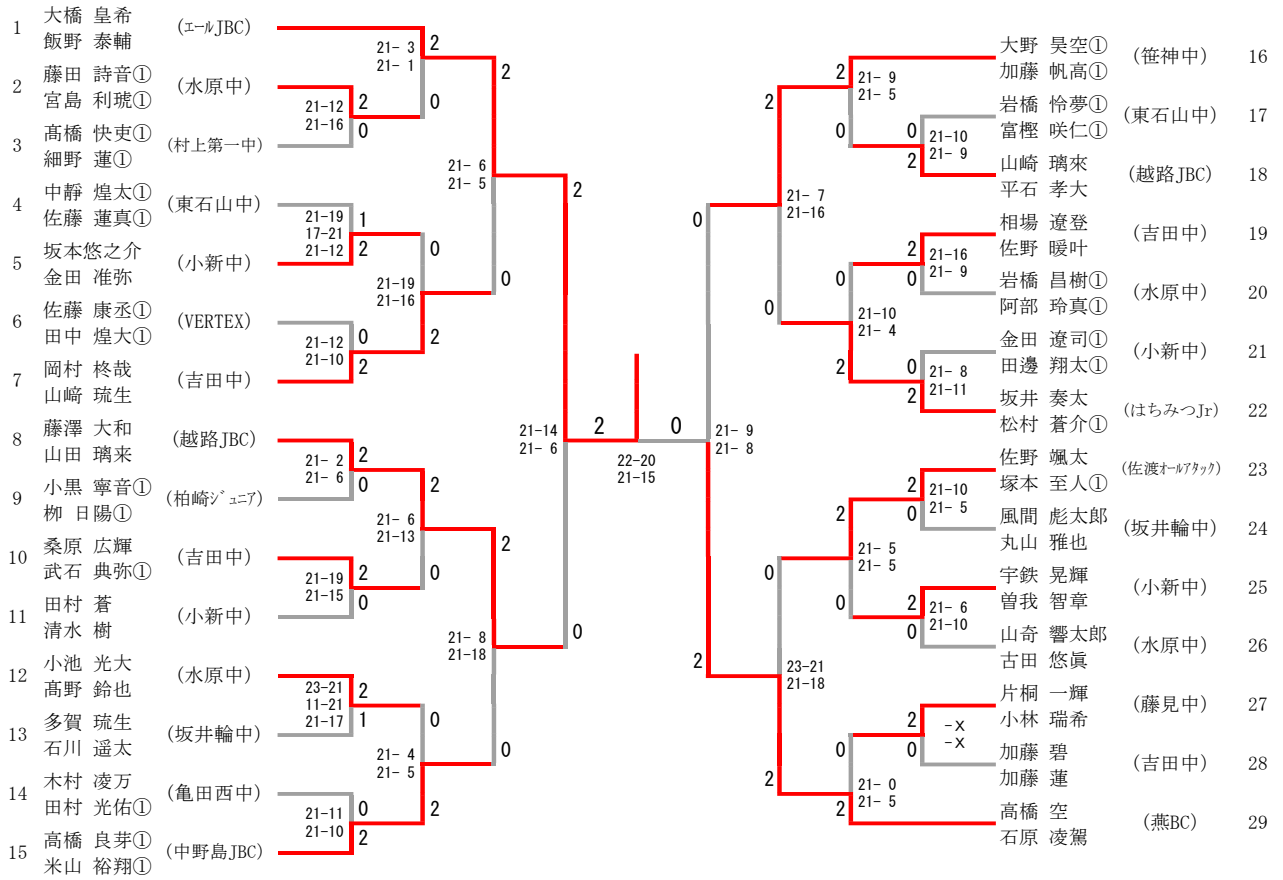

男子シングルス

男子ダブルス

女子シングルス

三位決定戦

玉木 清良 (はちみつJr)	21-16 0 21-14 2
内田 琳 (藤見中)	21-16 0 21-14 2

女子ダブルス

1	新宮 來都 新宮 咲都	(エールJBC)	21-3 21-0	2	2	桑原 詩依 佐藤 文香①	(はちみつJr)	29
2	山本 結愛 小林 花楓	(吉田中)	-x -x	2	0	木村 理紗子 佐藤 りおん	(村上第一中)	30
3	磯部 彩 富樫 つくし	(村上第一中)	21-9 21-6	2	2	塚本 心音 森 恵美菜	(坂井輪中)	31
4	渡邊 彩生 山際 虹音	(黒埼中)	21-11 21-16	0	2	石塚 叶愛① 井上 莉緒①	(水原中)	32
5	??川 優菜 高橋 琴羽①	(東石山中)	21-10 21-6	0	0	大滝 結萌 勝見 琉花	(東石山中)	33
6	安藤 瑠愛 野村 果凛	(亀田西中)	21-6 21-7	0	2	三本 真衣 伊藤 彩乃	(黒埼中)	34
7	増井 咲良 草野 春陽	(大形地区)	21-10 21-10	2	2	田村 綾音 小玉 愛莉①	(柏崎シニア)	35
8	飯田 彩月 太田 菜瑚①	(柏崎シニア)	21-4 21-8	2	0	梅田 紗江 小川 千果	(新津シニア)	36
9	澁谷 柚乃 吉井 莉世	(笹神中)	21-7 21-7	2	0	斉藤 彩 吉田 遥陽	(亀田西中)	37
10	渡邊 美咲希 永井 陽織	(内野中)	-x -x	0	0	松田 奈々 加藤 千奈①	(大形地区)	38
11	植松 早紀 藤井 果歩	(坂井輪中)	21-19 21-18	0	0	星野 友里 遠藤 千瑚①	(吉田中)	39
12	本間 梨恋 椎名 琉華	(大形中)	21-6 21-10	0	2	大久保 陽花① 野田 瑠璃羽①	(越路JBC)	40
13	岩脇 心暖① 佐藤 羽瑠①	(新津シニア)	21-11 21-7	2	2	高田 恵梨紗 本宮 るな	(中条中)	41
14	土田 萌瑠 陶山 奈々花①	(中野島JBC)	21-16 21-13	2	1	遠藤 瑠花① 遠藤 羽純①	(笹神中)	42
15	田中 莉々花 渡邊 瑠愛	(笹神中)	21-4 21-5	2	0	中村 夢音① 竹内 蒼来①	(柏崎シニア)	43
16	石塚 乙羽① 鈴木 夕凜①	(南佐渡中)	21-14 18-21 21-18	2	0	小林 杏奈 桑野 華帆①	(大形地区)	44
17	加藤 壱々杏① 小林 あい①	(水原中)	21-19 21-17	0	0	菊地 菜々子① 本間 由菜①	(佐渡オリーブクラブ)	45
18	池田 優月 清田 咲良	(鳥屋野中)	21-9 21-7	0	2	玉木 凜咲 下山 モナ	(内野中)	46
19	本間 花菜① 渡邊 佳能①	(佐渡オリーブクラブ)	21-16 21-10	2	0	金子 虹都 山本 琉海	(黒埼中)	47
20	近藤 美空 岡山 琴蓮①	(吉田中)	21-5 21-4	0	2	今井 緒香 榎本 伊吹	(中条中)	48
21	桑原 愛美① 中澤 香織①	(柏崎シニア)	21-16 21-18	0	2	瀬戸 紗星① 山田 莉愛①	(藤見中)	49
22	飯沼 美優 菊池 美來	(中条中)	21-4 21-5	2	0	近藤 莉子 諸橋 梨奈	(上山中)	50
23	伊佐 春音① 太田 璃子①	(上山中)	21-3 21-2	2	0	伊藤 愛菜① 山口 心乃香①	(VERTEX)	51
24	田卷 悠香① 高橋 愛梨①	(黒埼中)	21-7 21-9	0	0	小林 正美 富樫 つぼみ	(村上第一中)	52
25	工藤 すみれ 小島 苺華	(大形地区)	21-5 21-11	2	2	橋本 紗希 橋本 柚希	(白根第一中)	53
26	鈴木 陽葵 平川 湖	(内野中)	-x -x	0	2	中島 虹① 神田 朱音①	(東石山中)	54
27	齋藤 朱理① 小熊 真冬①	(東石山中)	21-1 21-1	2	2	菫澤 想 本間 祐未	(鳥屋野中)	55
28	岩本 花 田口 野乃花①	(はちみつJr)	21-1 21-1	2	2	本間 胡桃 丸山 りさ	(笹神中)	56