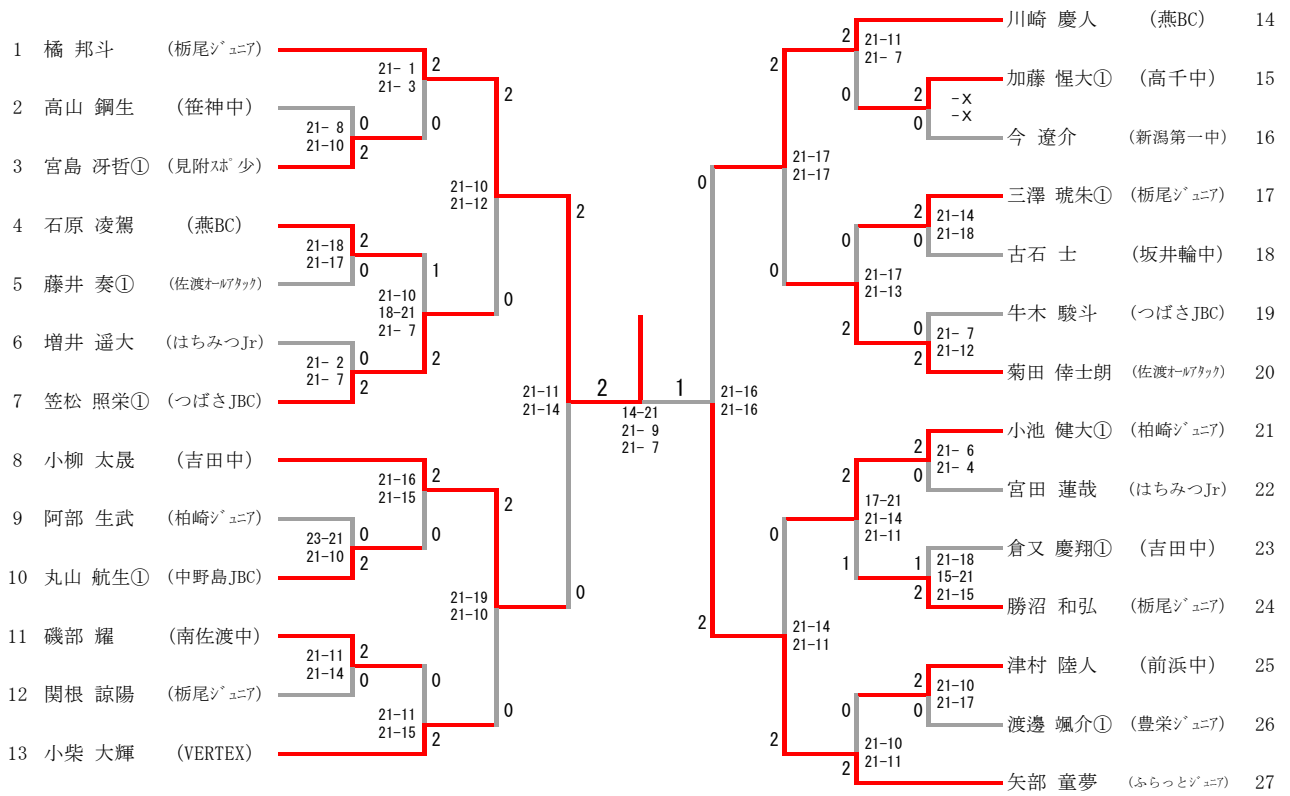

男子シングルス 1部

男子シングルス 2部

男子ダブルス 1部

順位	選手名	所属	対戦相手	スコア	結果	順位	選手名	所属	ポイント
1	大橋 皇希 飯野 泰輔	(エールJBC)	高橋 空 吉田 琉之助	21-6 2 21-5 0	2	9	高橋 空 吉田 琉之助	(燕BC)	9
2	佐藤 遼河 板場 瑞生	(宮内中)	山口 結士 遠山 樟	21-9 2 21-18 0	2	10	山口 結士 遠山 樟	(白根北中)	10
3	岡村 柊哉 山崎 琉生	(吉田中)	小林 凌大① 多田 研斗①	-x 0 -x 2	0	11	小林 凌大① 多田 研斗①	(宮内中)	11
4	富樫亮介 田中柊一郎	(小新中)	佐野 颯太 塚本 至人①	17-21 2 21-8 0 21-8 0	2	12	佐野 颯太 塚本 至人①	(佐渡オールアップ)	12
5	遠海 佑樹 柿崎 光希	(燕BC)	高橋 良芽① 米山 裕翔①	21-4 2 21-9 0	2	13	高橋 良芽① 米山 裕翔①	(中野島JBC)	13
6	鼻崎 悠太 西澤 悠①	(金井中)	坂井 奏太 松村 蒼介①	21-9 2 21-16 0	1	14	坂井 奏太 松村 蒼介①	(はちみつJr)	14
7	大沢 虎太郎① 北 駿①	(はちみつJr)	赤澤宥哉 田村蒼	21-14 0 21-12 0	0	15	赤澤宥哉 田村蒼	(小新中)	15
8	藤澤 大和 山田 璃来	(越路JBC)	大野 昊空① 加藤 帆高①	21-3 2 21-8 2	2	16	大野 昊空① 加藤 帆高①	(笹神中)	16