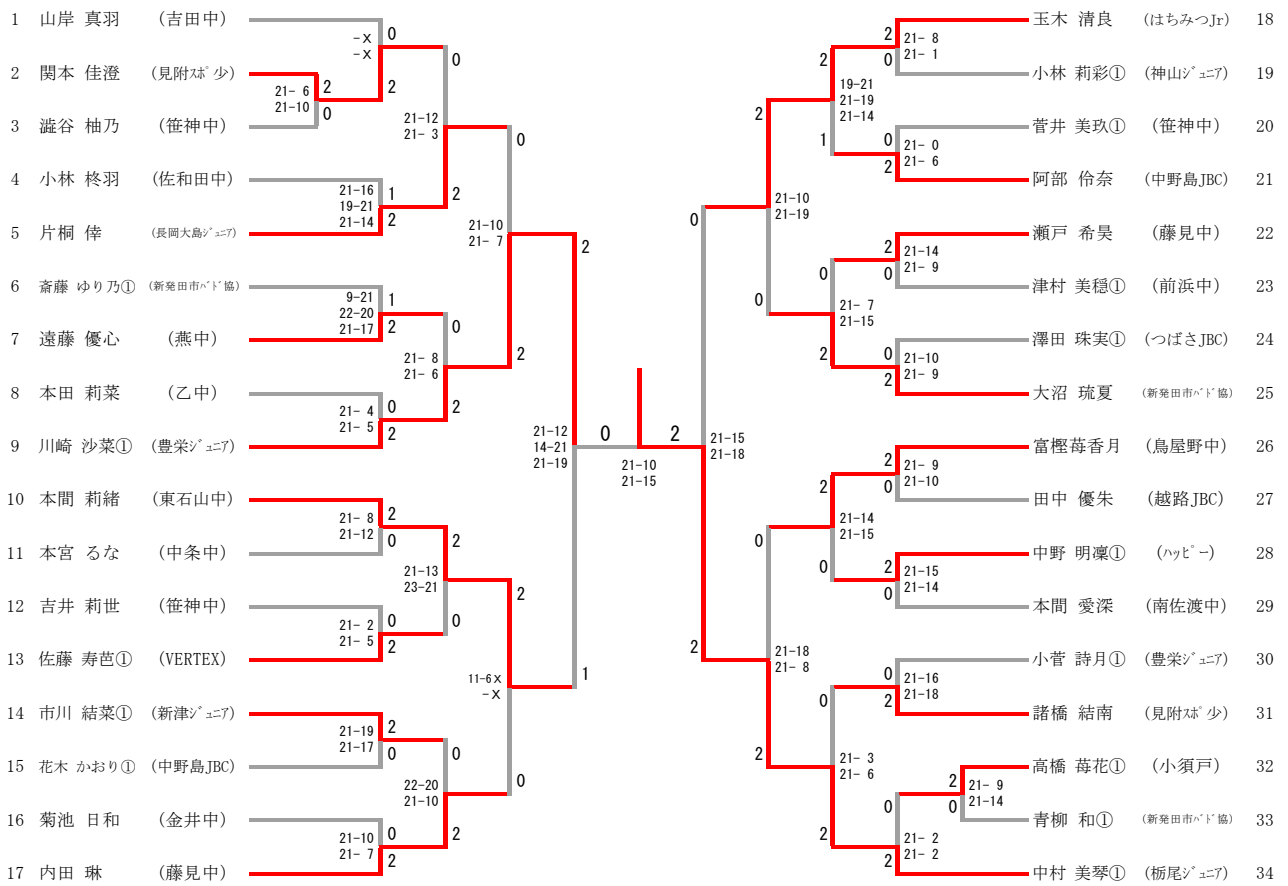

男子ダブルス 2部

順位	選手名	所属	対戦相手	スコア	結果	順位	選手名	所属	スコア	
1	桑原 広輝 武石 典弥①	(吉田中)	21- 8 21- 9	2	2	2	片浜 尚斗 池田 圭希①	(高千中)	20	
2	石山 若竹 飛田野 瑛信	(大形中)	14-21 21-19 23-21	1	0	2	21-17 21-11	星 亮晴 星野 智春	(白根北中)	21
3	藤田 詩音① 宮島 利琥①	(水原中)	21-10 21-19	2	2	2	21- 5 21-10	佐藤 蓮真① 富樫 咲仁①	(東石山中)	22
4	古澤 陽生 市村 獅道	(板倉中)	21-11 19-21 21-15	2	0	2	21-13 21- 8	山崎 璃來 平石 孝大	(越路JBC)	23
5	中静 煌太① 田村 悠真	(東石山中)	21- 9 21- 6	2	2	2	21- 8 21-12	塚原 寛睦 古寺 想空	(大形中)	24
6	滝沢 虹央① 青木 鷹介①	(大形ハト協)	21- 6 21-14	0	2	2	21- 7 21- 6	丸山 蓮人① 見邊 凛太郎①	(越路中)	25
7	多賀 琉生 石川 遥太	(坂井輪中)	24-22 16-21 23-21	2	0	2	22-20 18-21 24-22	高山 碧① 長谷川 桜空①	(大形ハト協)	26
8	佐野 翔哉① 齋藤 海雅①	(東新潟中)	21-12 21-15	0	1	2	21-14 16-21 21- 6	池志朗① 細野翔稀①	(小新中)	27
9	半間 理久 山田 龍謙	(越路中)	21-15 21- 4	2	1	2	21- 8 21-15	小田 瑛太 高橋 光	(東新潟中)	28
10	小黒 寧音① 柳 日陽①	(柏崎ジュニア)	-x -x	0	0	2	24-22 11-21 21-19	高橋 快吏① 細野 蓮①	(村上第一中)	29
11	加藤 碧 加藤 蓮	(吉田中)	21-12 21-15	0	2	2	21- 9 21-19	清水樹 曾我智章	(小新中)	30
12	長井 伶煌 藤井 樹希	(大形中)	21-16 21- 5	2	2	2	21- 9 21-19	相場 遼登 佐野 暖叶	(吉田中)	31
13	坂本悠之介 宇鉄晃輝	(小新中)	21-11 21-17	2	0	2	-x -x	田邊 周作 押見 颯士	(東新潟中)	32
14	小池 光大 高野 鈴也	(水原中)	21-17 21-15	0	0	2	21-10 21-17	大崎 咲弥 金子 丈琉①	(宮内中)	33
15	田中 煌大① 佐藤 康丞①	(VERTEX)	24-22 21-11	0	2	2	-x -x	高野 浩汰 帆苺 武	(白根北中)	34
16	村山 洸晟 藤木 太陽①	(東新潟中)	21- 9 21-18	2	0	2	21-18 21-17	和田 神楽 柳澤 亜友人	(藤見中)	35
17	小船井 恵太① 原 子門①	(宮内中)	18-21 21-15 21-14	2	1	2	16-21 21-14 22-20	渡辺 風牙① 岡村 圭都①	(越路中)	36
18	齋藤 優理① 白杵 永吉①	(大形ハト協)	21-14 21- 9	0	0	2	-x -x	服部 悠惺① 淡路 開斗①	(坂井輪中)	37
19	池浦 理人 大島 優翔	(白根北中)		2	2	2		山田 拓真 阿部 玲真①	(水原中)	38

女子シングルス 1部