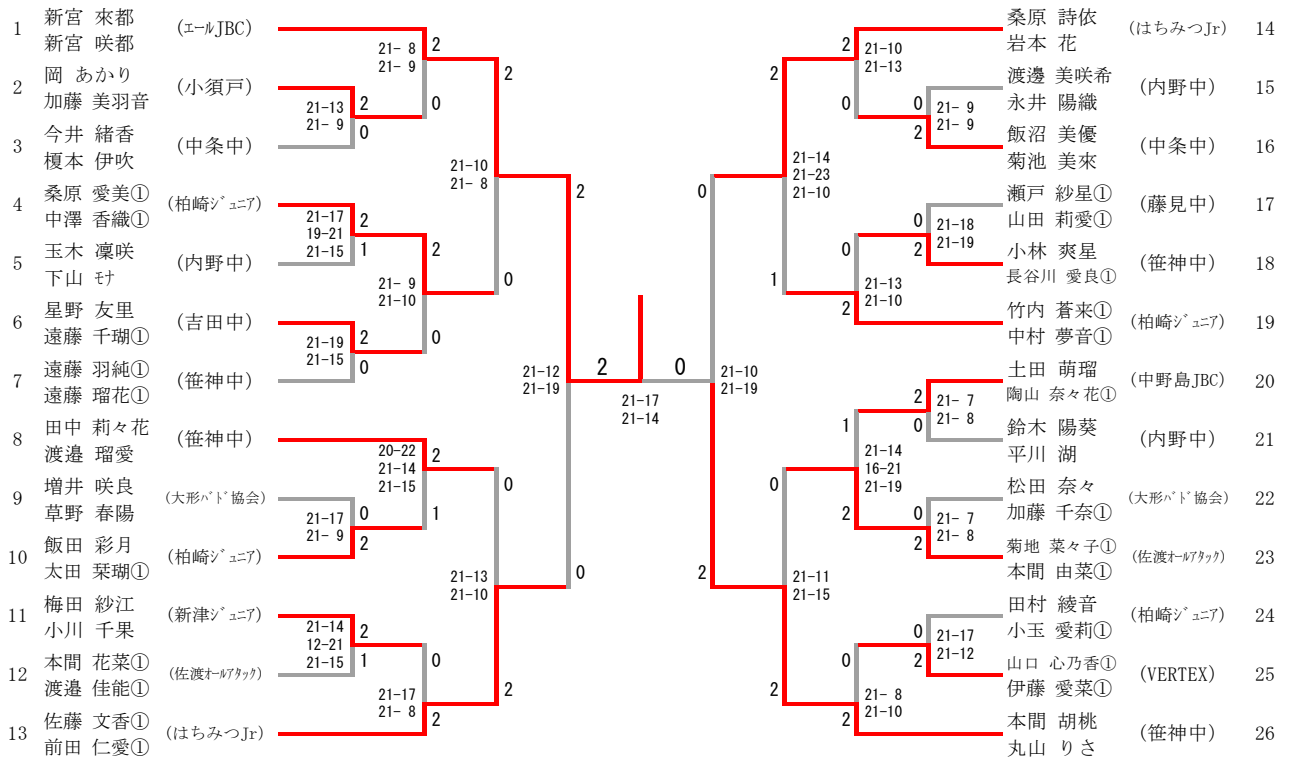

女子ダブルス 1部

女子ダブルス 2部

順位	選手名	所属	対戦相手	スコア	結果	選手名	所属	順位
1	海津 繪	(岩室中)	石田 花	21-6	2	近藤 莉子	(上山中)	38
2	伊藤 好花	(東新潟中)	川村 凜乃①	21-4	2	伊藤 日和①	(村上第一中)	39
3	井田 葵	(五十嵐中)	土田 桃	21-17	2	五十嵐 実莉	(宮内中)	40
4	日比 綾音①	(板倉中)	安部 七聖	21-11	2	内田 里音	(中条中)	41
5	齋藤 朱理①	(東石山中)	本間 莉彩	21-2	0	小林 みこと	(東新潟中)	42
6	近藤 美空	(吉田中)	田口 夢	21-16	2	椎名 琉華	(大形中)	43
7	夏川 莉碧①	(白根第一中)	丸山 かりん①	21-17	2	星 芹奈①	(岩室中)	44
8	倉井 梨花	(亀田中)	島宗 和奏	22-20	0	山口 華奏①	(亀田中)	45
9	野田 瑠璃羽①	(越路JBC)	鈴木 優心	21-18	2	樋口 萌	(五十嵐中)	46
10	江原 桃亜	(燕中)	小林 杏菜	21-10	0	桑野 華帆①	(大形'バ'協会)	47
11	小島 苺華	(大形'バ'協会)	丸山 ひまり	21-13	2	加藤 美嘉①	(7'オ-ル糸魚川)	48
12	山本 琉海	(黒埼中)	五十嵐 礼咲	18-21	1	加納 里咲	(宮浦中)	49
13	森 咲綾①	(新津第二中)	高橋 智江	21-11	2	高橋 優衣	(新津第二中)	50
14	福木 瑞彩	(宮内中)	馬淵 海音	21-4	2	甲野 花奈	(白根北中)	51
15	吉田 琴美	(宮浦中)	田辺 杏璃	21-19	2	石田 真花	(燕中)	52
16	加藤 花夏	(鳥屋野中)	土田 愛実	21-18	2	斉藤 彩	(亀田西中)	53
17	大島 瑛未	(小針中)	白井 柚羽	21-10	2	渡邊 彩生	(黒埼中)	54
18	野村 果凛	(亀田西中)	清田 咲良	21-9	2	池田 優月	(鳥屋野中)	55
19	小林 正美	(村上第一中)	石塚 乙羽①	21-11	2	鈴木 夕凜①	(南佐渡中)	56
20	清水 心陽①	(木戸中)	五十嵐 緋彩	21-8	2	佐藤 美織	(小針中)	57
21	石塚 叶愛①	(水原中)	山口 菜々花	21-8	2	大谷内 未羽	(宮内中)	58
22	田中 歩佳	(上山中)	渡邊 珠奈①	21-11	2	岩村 萌花①	(大形'バ'協会)	59
23	吉川 優菜	(東石山中)	川本 知徳①	21-6	2	廣田 心奈①	(燕中)	60
24	後藤 美冬	(南佐渡中)	豊島 有莉	21-12	2	丸山 心音	(上山中)	61
25	稲生 杏	(宮浦中)	金子 瑛花①	21-16	2	佐藤 咲優①	(南佐渡中)	62
26	藤井 亜美莉①	(長岡大島'バ'協会)	矢ヶ崎 步美	21-15	2	板倉 桃加	(東新潟中)	63
27	本間 祐未	(鳥屋野中)	玉木 莉々香	16-21	1	中澤 みく	(亀田中)	64
28	嶋倉 美桜	(新津第二中)	木村 理紗子	21-9	2	佐藤 りおん	(村上第一中)	65
29	本田 桃花	(亀田中)	山本 結愛	21-14	2	小林 花楓	(吉田中)	66
30	廣井 暖①	(宮内中)	岡村 美祐①	21-16	2	砂山 あかり①	(こぼどが'バ')	67
31	井上 はるか	(五十嵐中)	阿部 灯万里①	21-15	2	松井 咲葵①	(岩室中)	68
32	金子 虹都	(黒埼中)	大滝 結萌	21-12	2	勝田 琉花	(東石山中)	69
33	布施 結彩	(東新潟中)	田中 棕①	21-23	1	長谷川 杏珠①	(笹神中)	70
34	磯部 彩	(村上第一中)	安藤 瑠愛	21-6	2	山田 有紗	(亀田西中)	71
35	尾竹 由衣①	(燕中)	澁谷 美愛	21-14	2	加藤 奈津羽	(五十嵐中)	72
36	佐藤 芽唯①	(小針中)	賀谷 早百合	21-9	2	竹田 可桜	(宮浦中)	73
37	横川 菜月	(7'オ-ル糸魚川)	河内 優奈①	21-14	2	榎本 優奈①	(新津第二中)	74
	山岸 花穂		橋本 紗希	21-8	2	橋本 柚希	(白根第一中)	75