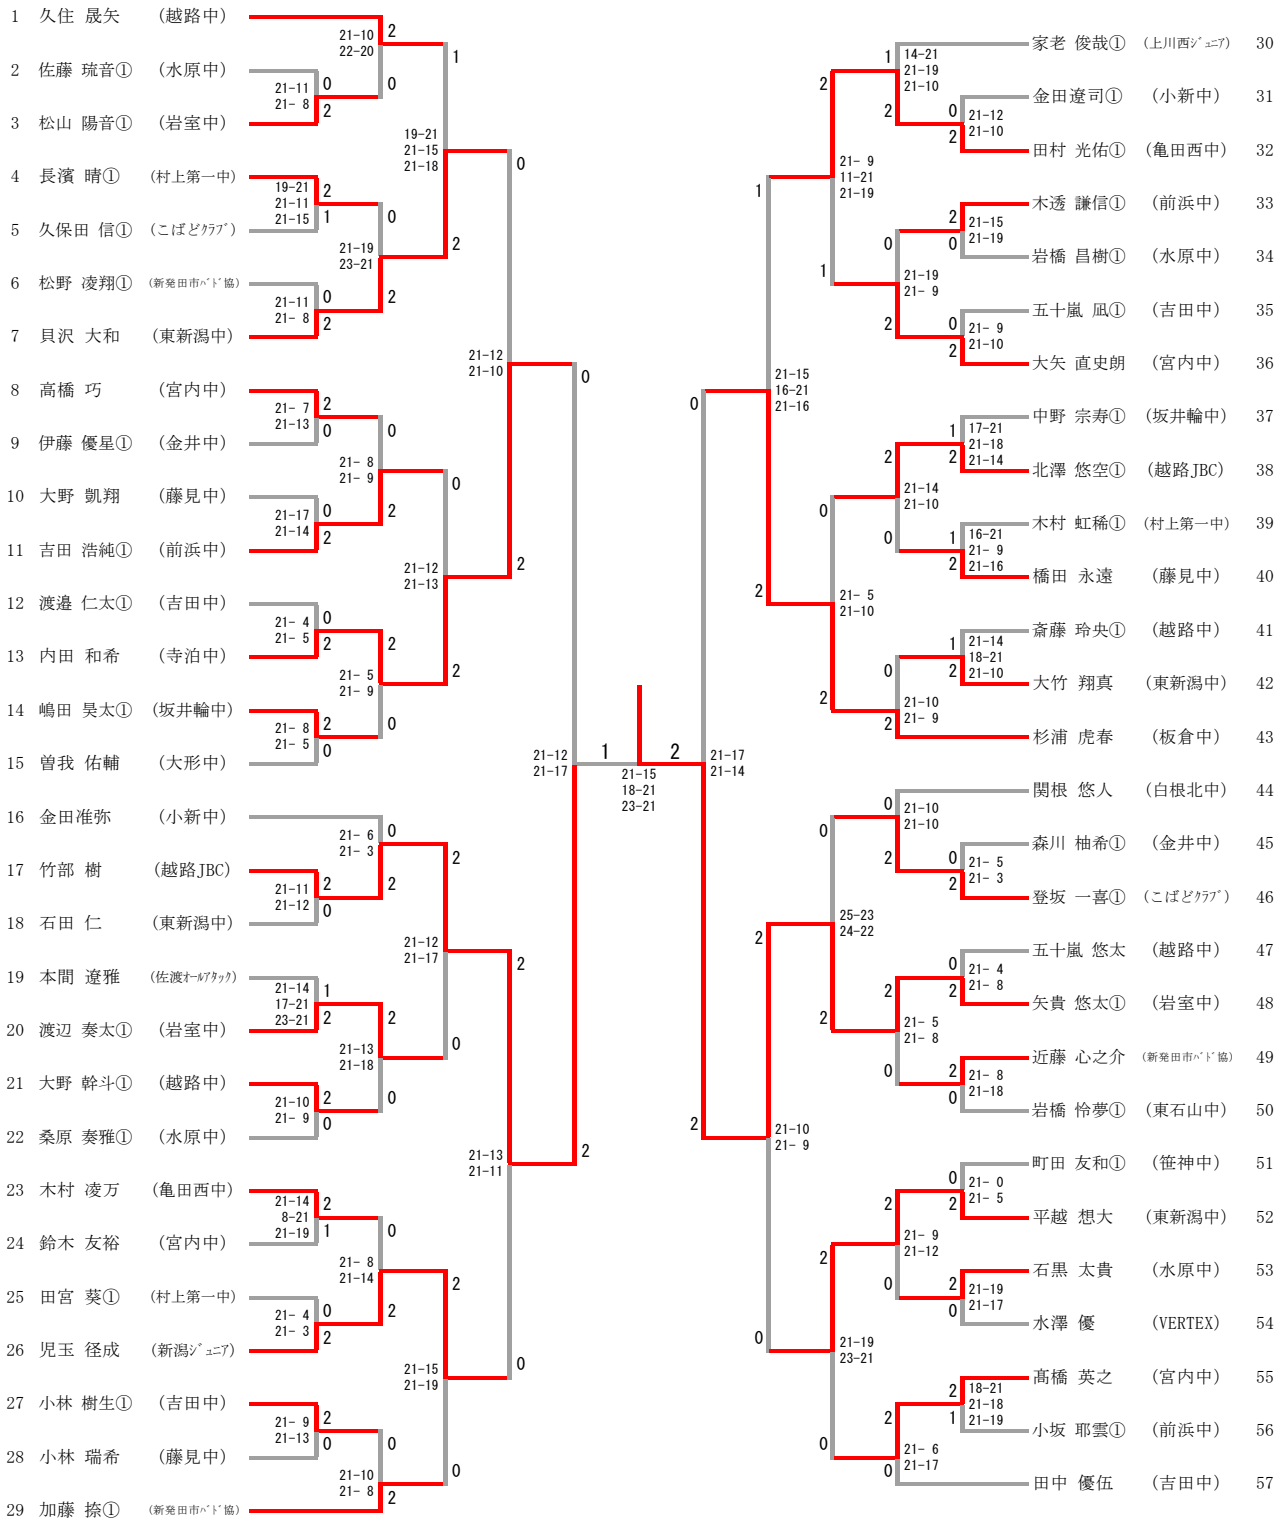

男子シングルス 1部

男子シングルス 2部

男子ダブルス 1部

順位	選手名	所属	対戦相手	スコア	結果	順位	選手名	所属	ポイント
1	大橋 皇希 飯野 泰輔	(エールJBC)	高橋 空 吉田 琉之助	21-6 2 21-5 0	2	9	高橋 空 吉田 琉之助	(燕BC)	9
2	佐藤 遼河 板場 瑞生	(宮内中)	山口 結士 遠山 樟	21-9 2 21-18 0	2	10	山口 結士 遠山 樟	(白根北中)	10
3	岡村 柊哉 山崎 琉生	(吉田中)	小林 凌大① 多田 研斗①	-x 0 -x 2	0	11	小林 凌大① 多田 研斗①	(宮内中)	11
4	富樫亮介 田中柊一郎	(小新中)	佐野 颯太 塚本 至人①	17-21 2 21-8 0 21-8 0	2	12	佐野 颯太 塚本 至人①	(佐渡オールアップ)	12
5	遠海 佑樹 柿崎 光希	(燕BC)	高橋 良芽① 米山 裕翔①	21-4 2 21-9 0	2	13	高橋 良芽① 米山 裕翔①	(中野島JBC)	13
6	鼻崎 悠太 西澤 悠①	(金井中)	坂井 奏太 松村 蒼介①	21-9 2 21-16 0	1	14	坂井 奏太 松村 蒼介①	(はちみつJr)	14
7	大沢 虎太郎① 北 駿①	(はちみつJr)	赤澤宥哉 田村蒼	21-14 0 21-12 0	0	15	赤澤宥哉 田村蒼	(小新中)	15
8	藤澤 大和 山田 璃来	(越路JBC)	大野 昊空① 加藤 帆高①	21-3 2 21-8 2	2	16	大野 昊空① 加藤 帆高①	(笹神中)	16