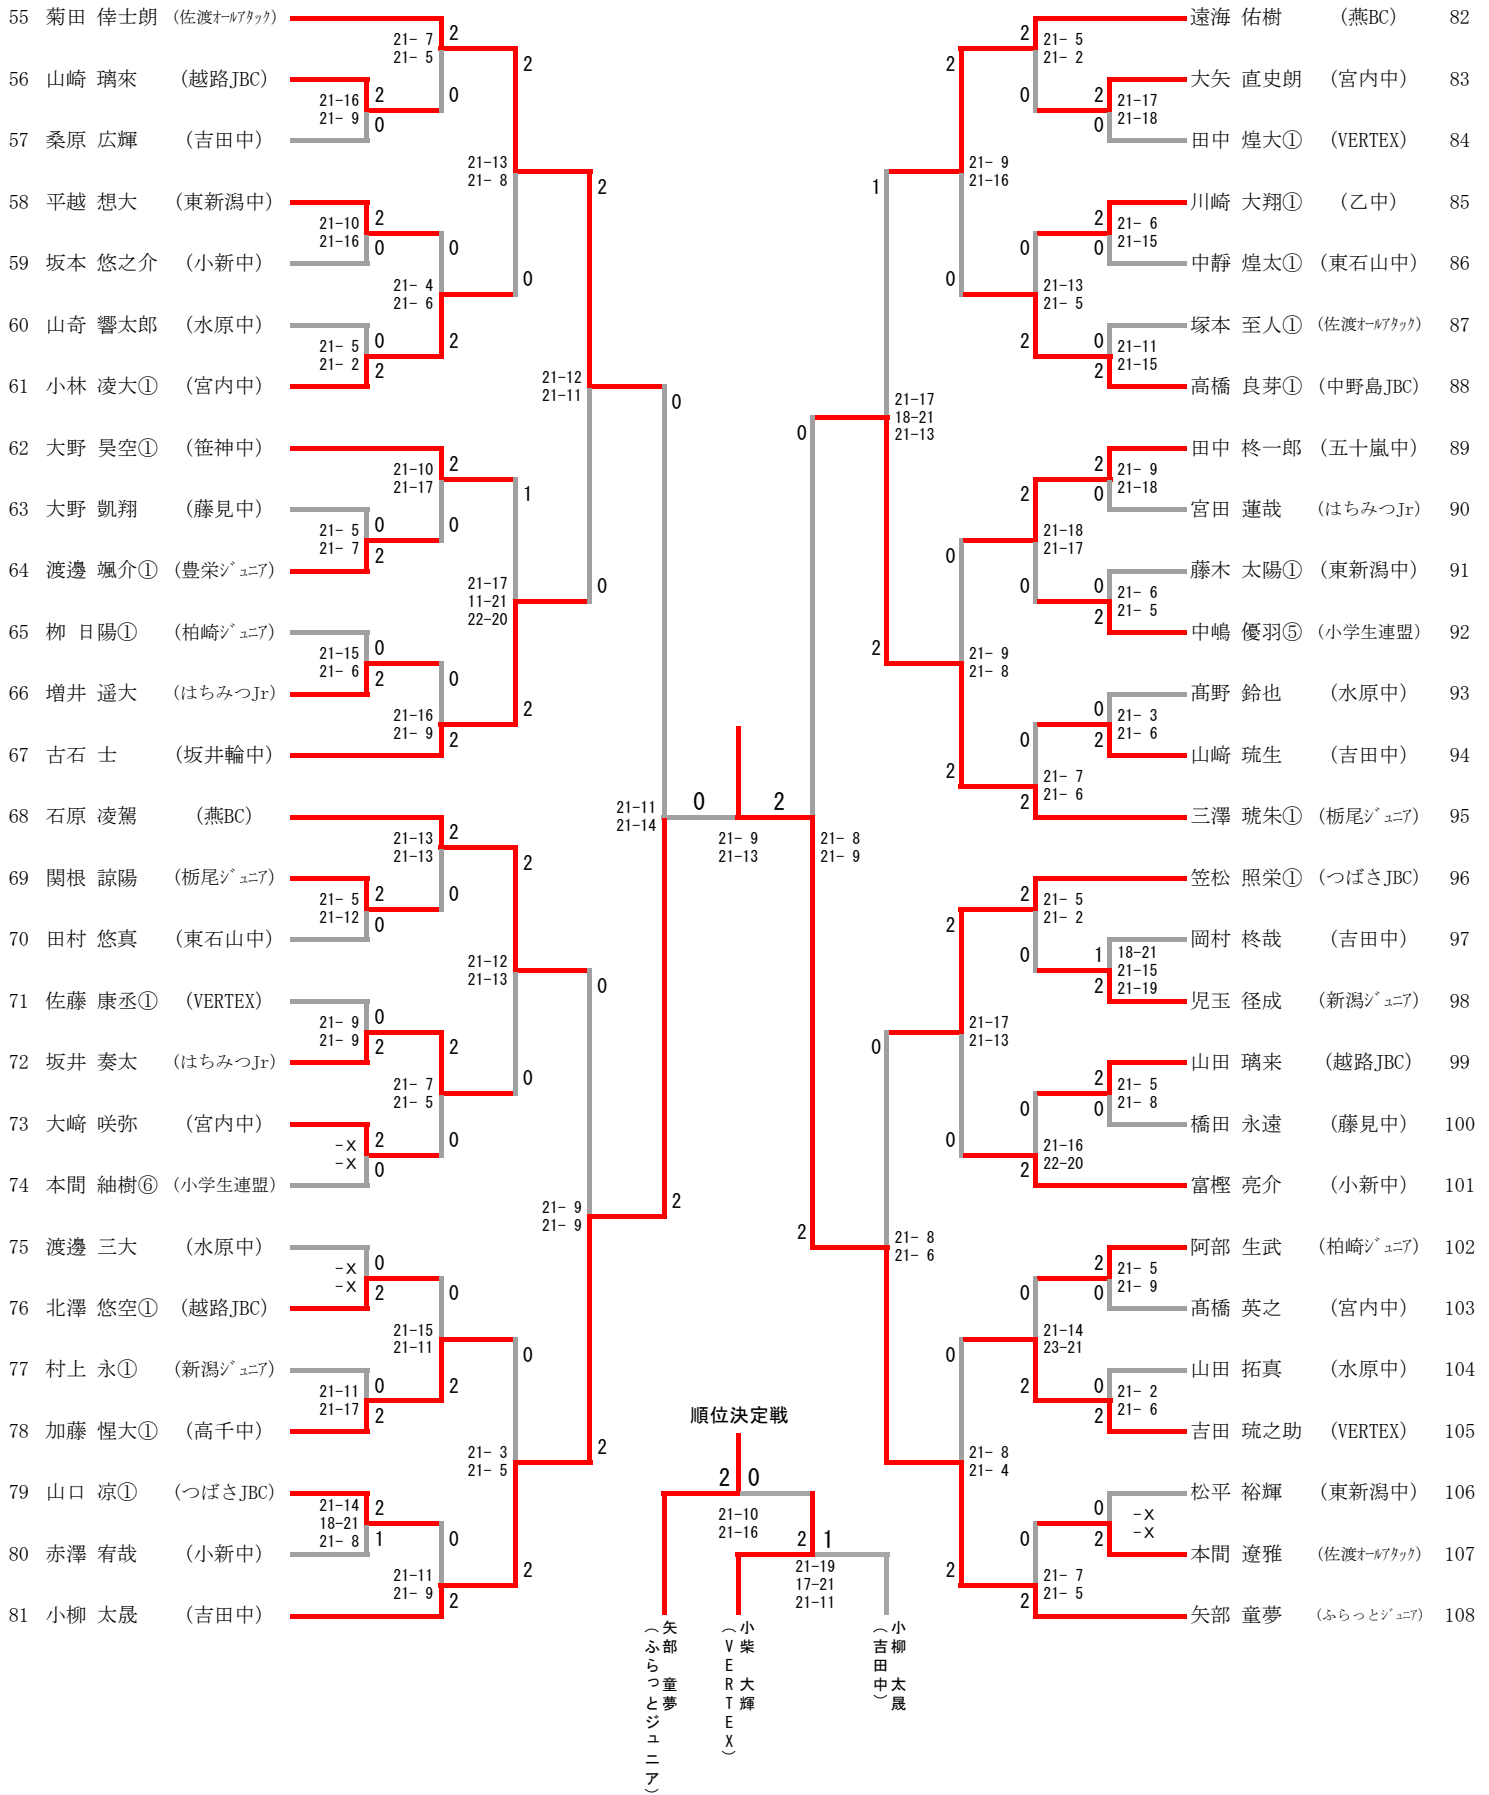

男子シングルス (1/2)

男子シングルス (2/2)

女子シングルス (1/2)

女子シングルス (2/2)

※164は対戦済のため実施せず。