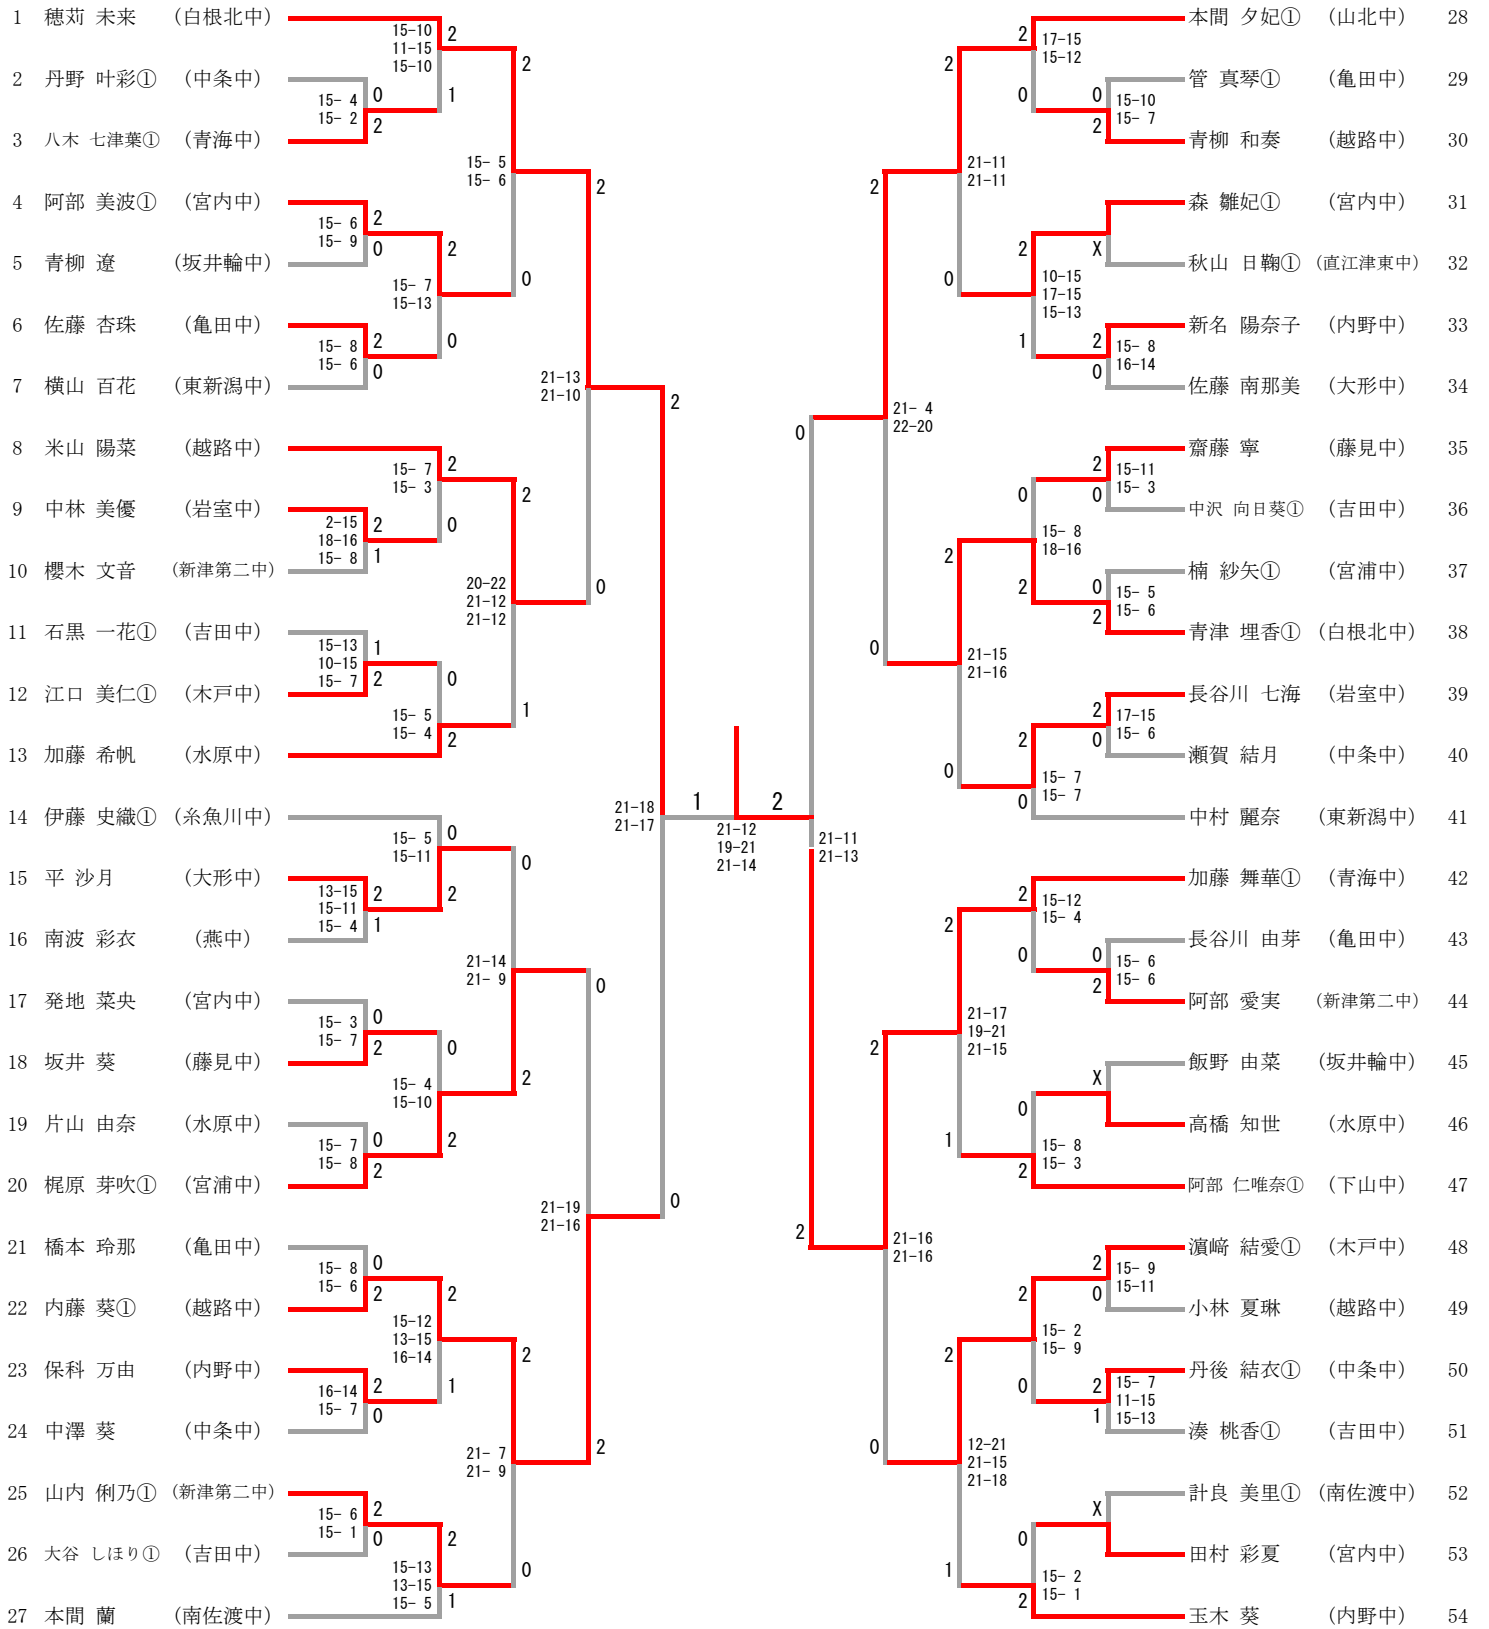

女子シングルス 2部

女子ダブルス 2部

1	渡邊 未心 本間 叶愛①	(東石山中)	15-12 2 15-7	2	1	21-12 21-2	1	21-11 21-19	大瀧 柚子 (水原中) 23 吉田 莉子
2	加納 亜弥乃 星 結夏	(宮内中)	15-4 2 15-9 0	2	0	15-21 21-19 22-20	2	15-5 2 15-10 0	西片 実玖 (東石山中) 24 長井 璃桜①
3	高山 千夏① 山崎 美羽①	(大形中)	15-11 0 15-8 2	0	2	21-14 21-16	2	15-3 2 15-11 0	和田 唯花 (岩室中) 25 三浦 智南①
4	武田 菜夏 曾我 寧	(亀田中)	15-9 2 5-15 1 15-11 0	2	0	21-10 21-12	0	6-15 2 15-8 1 15-9 0	小林 夢芽 (亀田中) 26 権平 茉莉
5	飯塚 彩葉 田中 あおい	(宮浦中)	10-15 1 15-6 2 15-5 2	1	2	22-24 21-16 21-13	2	15-7 0 15-10 2	吉野 星梨 (大形中) 27 田中 寧々
6	菅井 那歩 坂井 那奈海	(藤見中)	15-5 0 15-10 2	0	2	21-17 22-20	0	15-4 2 15-9 0	山吉 優杏 (新津第二中) 28 羽田 朱莉
7	新保 りりか① 新保 舞桜①	(新津第二中)	15-9 2 5-15 1 15-11 0	2	0	21-11 21-19	2	15-12 2 16-18 1 15-13 0	岩佐 美鈴 (宮浦中) 29 星山 陽菜
8	橋田 茜 渡邊 はな	(内野中)	15-6 2 15-4 2	0	2	21-17 21-13	2	21-19 2 15-11 0	辻井 優加① (木戸中) 30 小田島 果凛①
9	五十嵐 梨乃① 藤井 小花①	(越路中)	15-6 2 15-4 2	0	2	21-11 21-19	2	15-12 2 16-18 1 15-13 0	加藤 早瑛 (宮内中) 31 廣井 心愛
10	千代 ミヅ 清水 花音	(東新潟中)	10-15 2 15-10 0 15-11 1	2	0	21-11 21-19	2	15-12 2 16-18 1 15-13 0	時田 向日葵 (五十嵐中) 32 藤井 綾香
11	高頭 葉菜 熊倉 彩	(燕中)	15-6 2 15-4 2	0	2	21-11 21-19	2	15-12 2 16-18 1 15-13 0	山本 珠希 (東新潟中) 33 佐藤 梨那
12	岩淺 和桜 中津川 莉沙	(宮浦中)	15-6 2 15-9 2	2	0	21-11 21-19	2	15-12 2 15-11 0	工藤 暖 (亀田中) 34 田中 柚希
13	須貝 瑠己 布川 陽菜	(中条中)	10-15 2 15-10 0 15-11 1	2	0	21-11 21-19	2	15-9 0 15-10 2	小柳 美帆① (新津第二中) 35 安達 萌①
14	松本 花恋 三原 瑠那	(大形中)	23-21 21-9	2	2	21-11 21-19	2	15-9 2 15-3 0	廣井 歩愛 (宮内中) 36 石坂 美幸
15	坂上 あい 星野 ももな	(亀田中)	15-5 2 15-2 0	2	0	21-11 21-19	2	15-8 2 12-15 1 15-12 0	河瀬 月華 (中条中) 37 坂井 美玲
16	小林 奈結① 矢尾板 映彩①	(宮内中)	15-6 2 15-6 0	0	2	21-11 21-19	2	15-13 2 15-13 0	濱登 冴和 (東石山中) 38 古川 柚葉①
17	西村 未來 佐藤 加奈	(藤見中)	21-17 21-13	2	2	21-11 21-19	2	15-13 2 15-13 0	片桐 真未 (藤見中) 39 田邊 晴菜
18	今井 梨乃 西澤 聖愛①	(新津第二中)	15-12 2 13-15 1 15-10 0	2	0	21-11 21-19	2	15-9 2 15-3 0	伊藤 愛菜 (宮浦中) 40 川崎 姫奈
19	新井 理苑① 川島 結愛①	(木戸中)	21-7 21-8	0	2	21-11 21-19	2	15-8 2 15-5 0	渡邊 茉奈佳 (大形中) 41 古田 菜果
20	小出 結花 坂田 菜結	(内野中)	15-12 2 13-15 1 15-10 0	2	0	21-11 21-19	2	15-8 2 15-5 0	伊東 愛菜① (木戸中) 42 太田 友紀香①
21	栗原 弥生 高野 果歩	(東新潟中)	10-15 2 15-11 1 15-9 0	2	0	21-11 21-19	2	15-12 2 15-1 0	嶋田 衣祢① (越路中) 43 伊藤 夢歩①
22	早川 夏希 花木 みのり	(越路中)	15-12 2 15-10 1	2	0	21-11 21-19	2	15-12 2 15-1 0	室本 琴音 (内野中) 44 鈴木 にこ