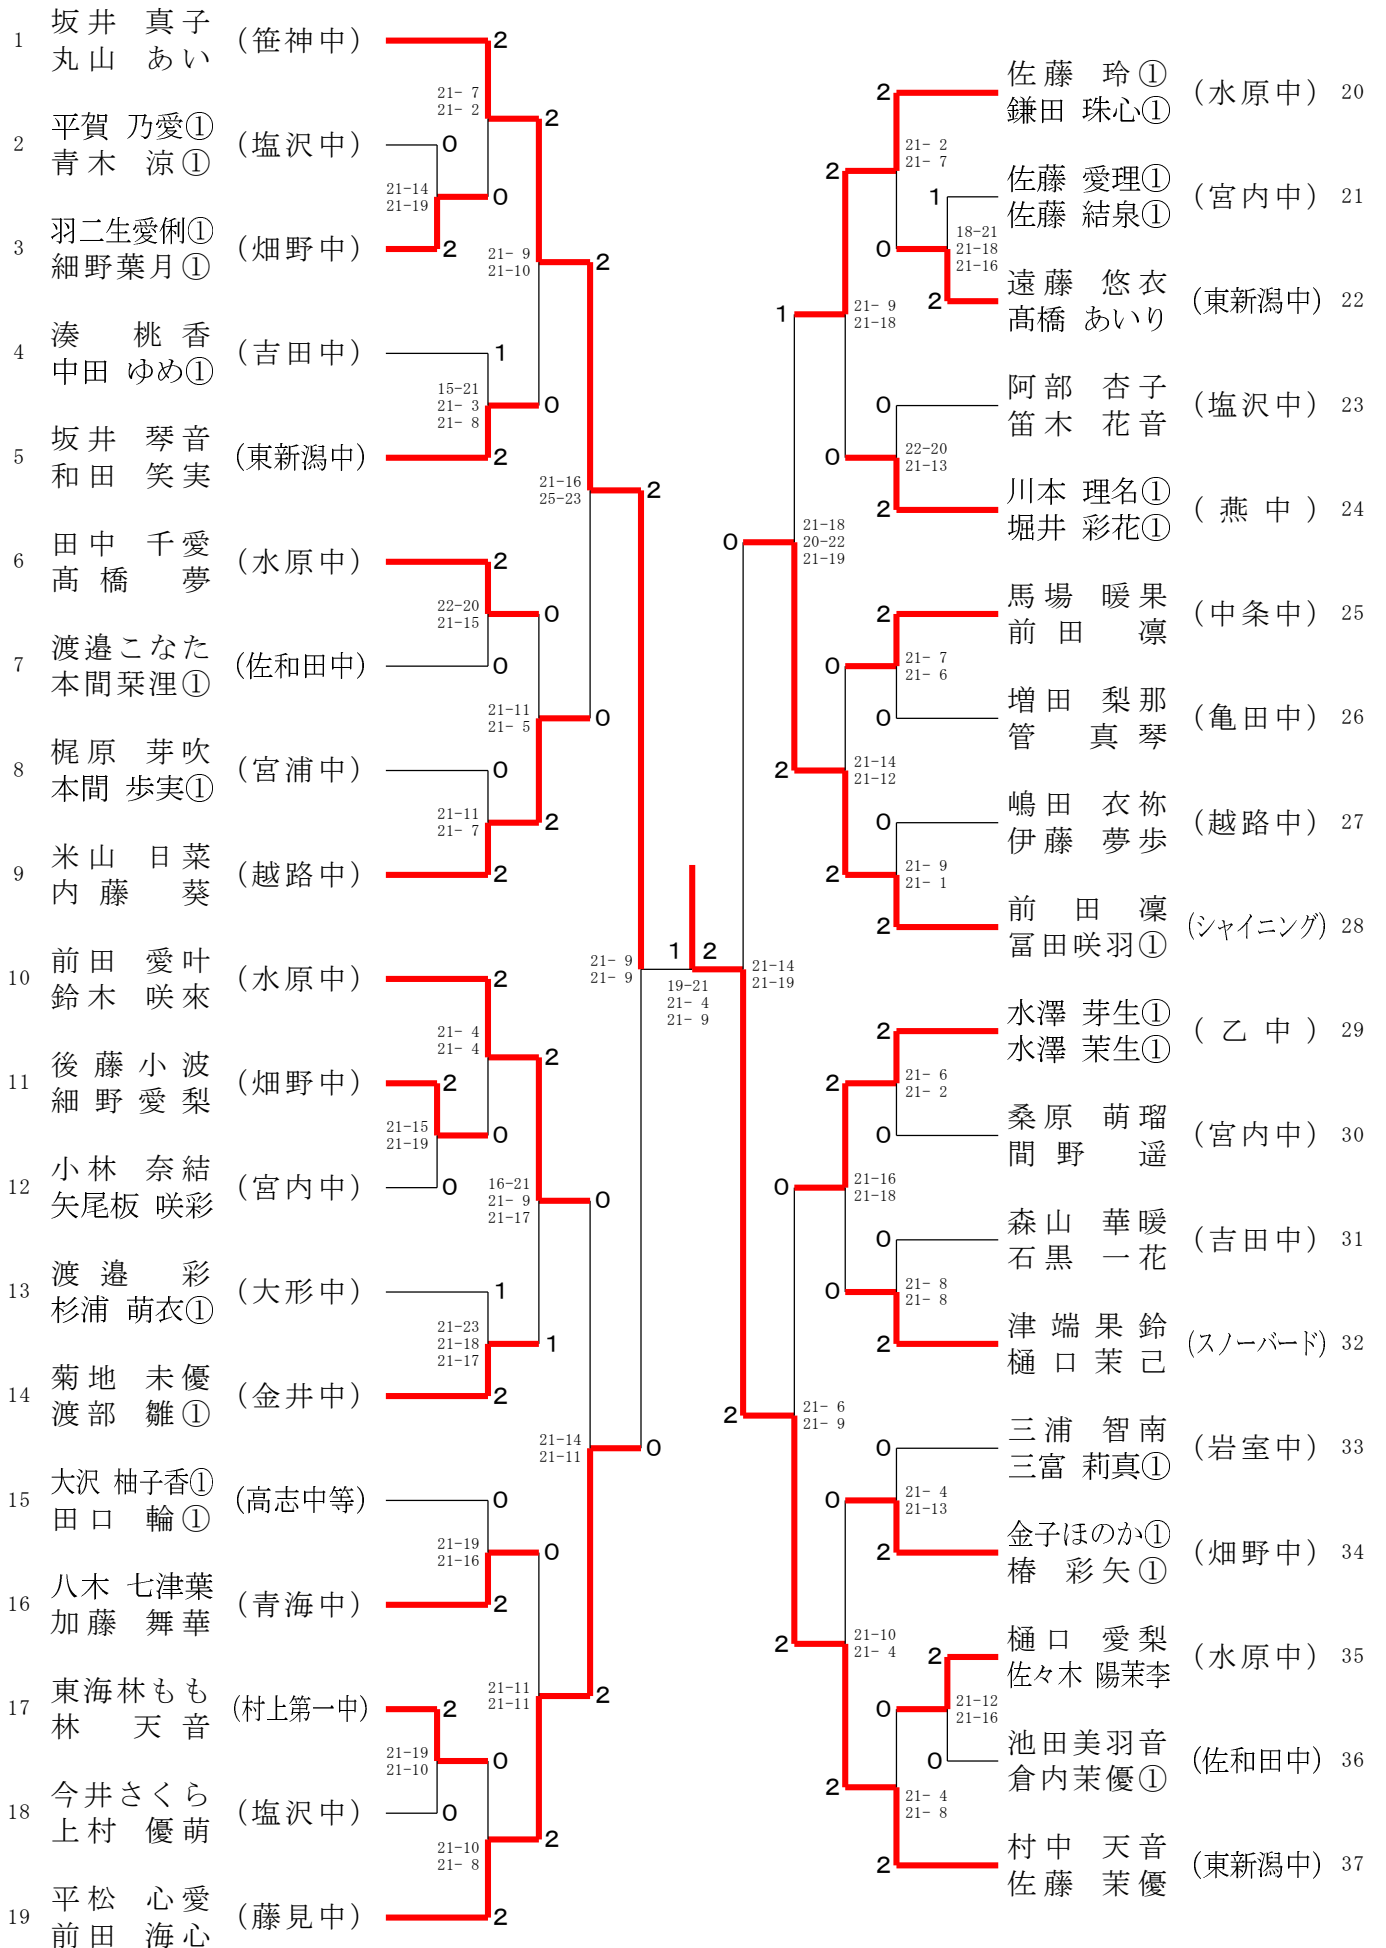

R3県中学生バドミントン選手権大会(個人戦)

2021.12.04-05 新潟市東総合スポーツセンター

種 目	優 勝	準 優 勝	三 位	
男子単1部	佐藤 佑羽 (葛塚中)	羽賀 晴人 (笹神中)	中山皓太 (新潟第一中)	富所 芽生 (吉田中)
男子複1部	松澤 侑也① 佐々木 有① (葛塚中)	金田 羽翼 酒井 健斗① (笹神中)	古石 匠 佐久間 立宇 (坂井輪中)	竹部 楽生 長島 哲也 (越路中)
女子単1部	佐藤 弥生 (白根第一中)	吉田 優里 (亀田中)	鷺尾 環菜 (藤見中)	渡邊 暖花① (水原中)
女子複1部	村中 天音 佐藤 茉優 (東新潟中)	坂井 真子 丸山 あい (笹神中)	前田 凜 富田咲羽① (シャイニング)	平松 心愛 前田 海心 (藤見中)
男子単2部	貝沢 汰一 (東新潟中)	青木 悠渡 (板倉中)	星野良太 (小新中)	高橋 里空 (大島中)
男子複2部	野瀬山悠来① 平山 拓 (白根第一中)	大矢 凌功 星 歩夢 (白根北中)	樋郡 朋希 山田 鉄二① (吉田中)	森田 陽大 古川 大翔 (板倉中)
女子単2部	猪股咲和 (新潟ジュニア)	野沢叶愛① (新潟ジュニア)	柳澤琴① (スノーバード)	鷺尾 美紅 (五十嵐中)
女子複2部	土屋小雪① 庭野那歩① (内野中)	谷本 陽彩 皆川 奏奈 (黒埼中)	安達 萌 遠藤 万桜 (新津第二中)	長谷川 きらり 大島 佳帆 (上山中)

R3県中学生バドミントン選手権大会(個人戦)

男子ダブルス1部

R3県中学生バドミントン選手権大会(個人戦)

女子シングルス1部

R3県中学生バドミントン選手権大会(個人戦)
女子ダブルス1部

R3県中学生バドミントン選手権大会(個人戦)
男子シングルス2部

R3県中学生バドミントン選手権大会(個人戦)

男子ダブルス 2部