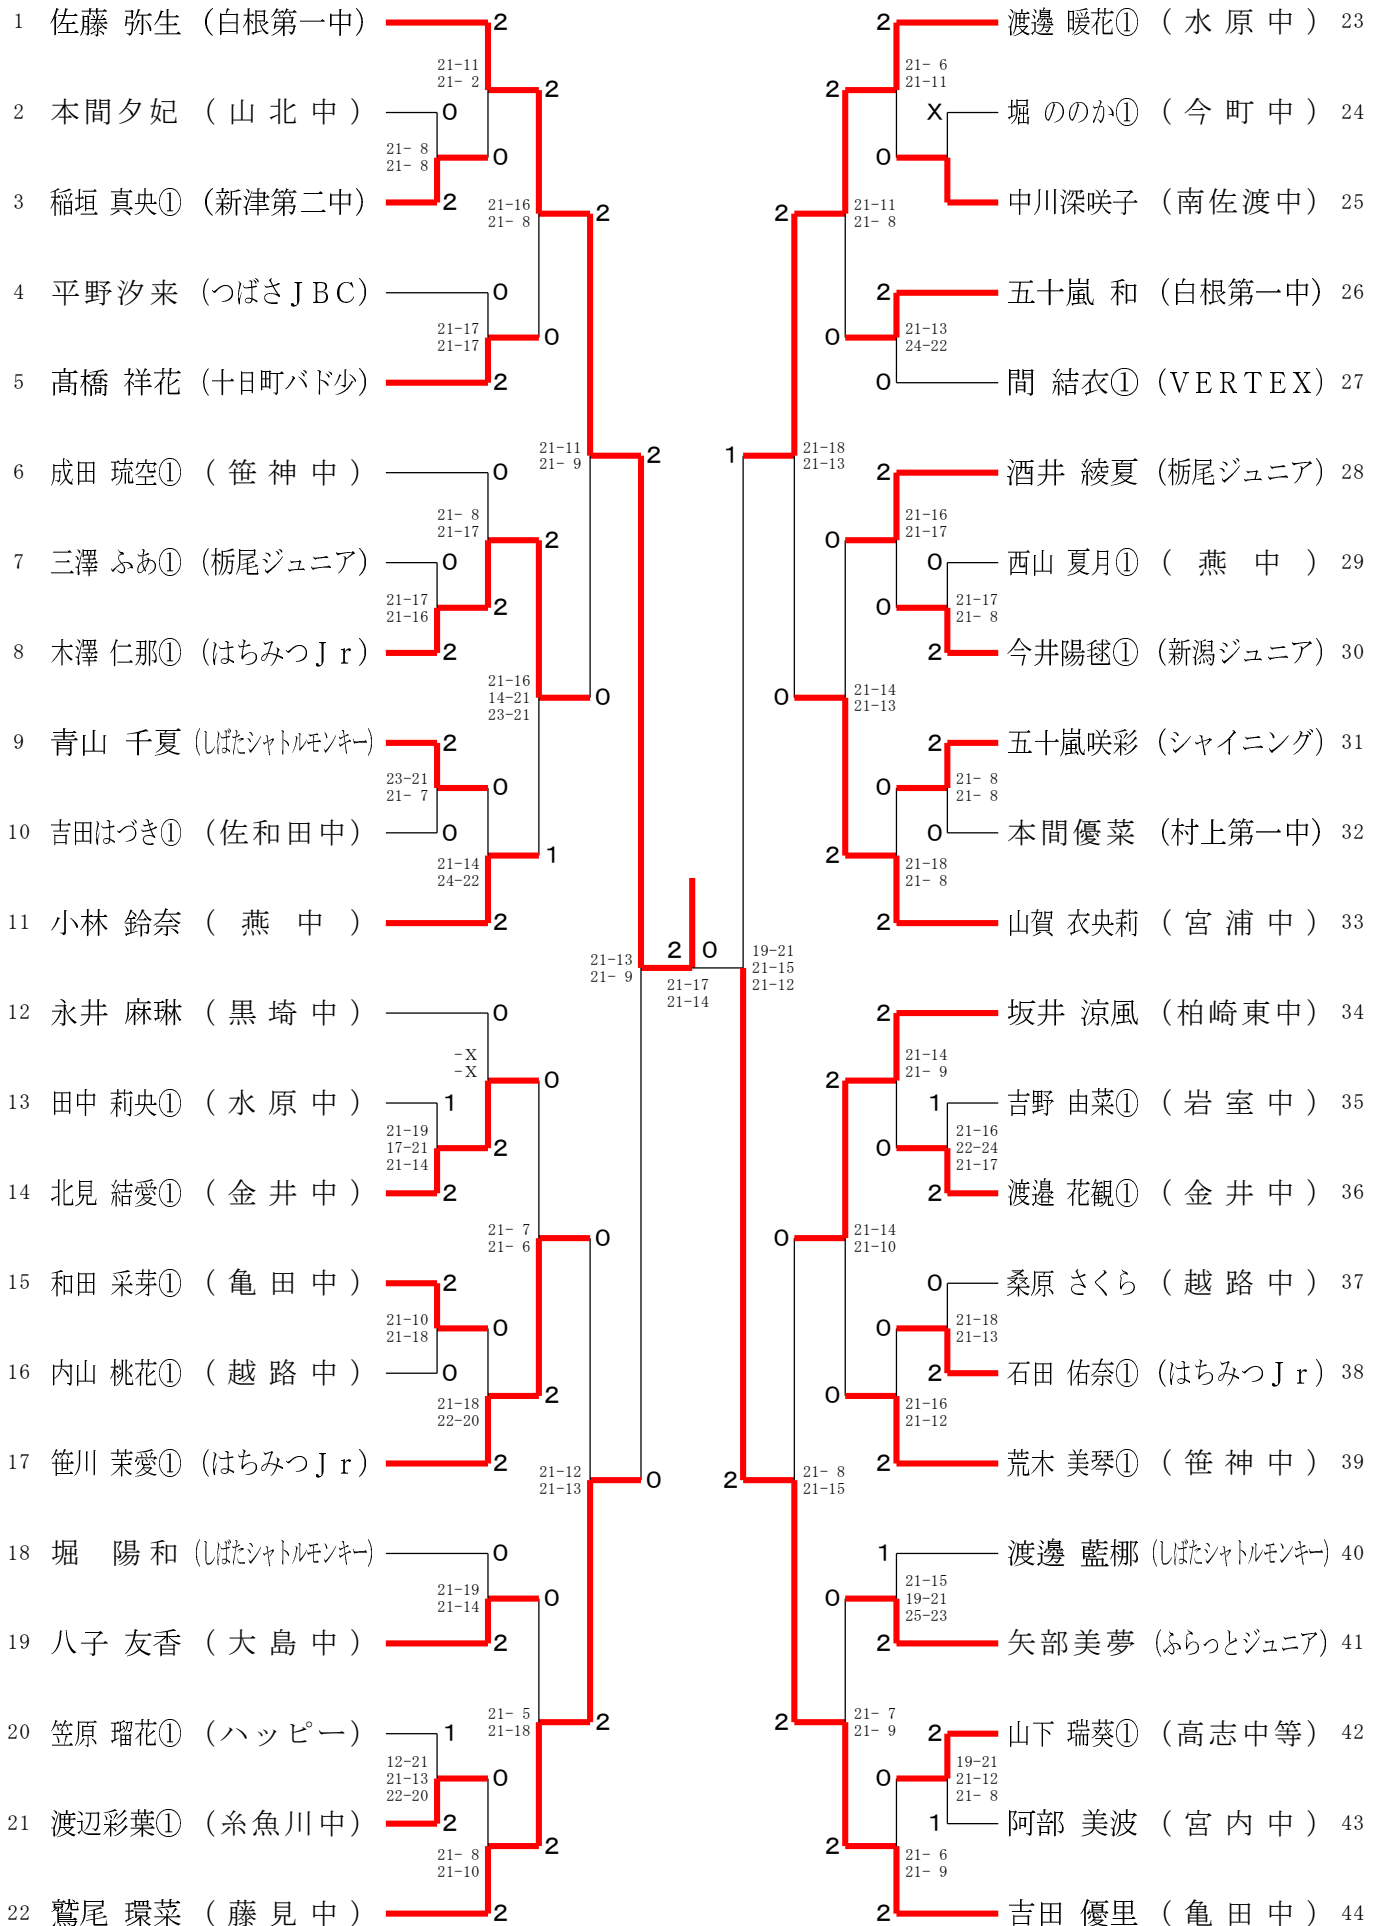

R3県中学生バドミントン選手権大会(個人戦)

2021.12.04-05 新潟市東総合スポーツセンター

種 目	優 勝	準 優 勝	三 位	
男子単1部	佐藤 佑羽 (葛塚中)	羽賀 晴人 (笹神中)	中山皓太 (新潟第一中)	富所 芽生 (吉田中)
男子複1部	松澤 侑也① 佐々木 有① (葛塚中)	金田 羽翼 酒井 健斗① (笹神中)	古石 匠 佐久間 立宇 (坂井輪中)	竹部 楽生 長島 哲也 (越路中)
女子単1部	佐藤 弥生 (白根第一中)	吉田 優里 (亀田中)	鷺尾 環菜 (藤見中)	渡邊 暖花① (水原中)
女子複1部	村中 天音 佐藤 茉優 (東新潟中)	坂井 真子 丸山 あい (笹神中)	前田 凜 富田咲羽① (シャイニング)	平松 心愛 前田 海心 (藤見中)
男子単2部	貝沢 汰一 (東新潟中)	青木 悠渡 (板倉中)	星野良太 (小新中)	高橋 里空 (大島中)
男子複2部	野瀬山悠来① 平山 拓 (白根第一中)	大矢 凌功 星 歩夢 (白根北中)	樋郡 朋希 山田 鉄二① (吉田中)	森田 陽大 古川 大翔 (板倉中)
女子単2部	猪股咲和 (新潟ジュニア)	野沢叶愛① (新潟ジュニア)	柳澤琴① (スノーバード)	鷺尾 美紅 (五十嵐中)
女子複2部	土屋小雪① 庭野那歩① (内野中)	谷本 陽彩 皆川 奏奈 (黒埼中)	安達 萌 遠藤 万桜 (新津第二中)	長谷川 きらり 大島 佳帆 (上山中)

R3県中学生バドミントン選手権大会(個人戦)

男子ダブルス1部

R3県中学生バドミントン選手権大会(個人戦)

女子シングルス1部

R3県中学生バドミントン選手権大会(個人戦)
女子ダブルス1部

R3県中学生バドミントン選手権大会(個人戦)
男子シングルス2部

R3県中学生バドミントン選手権大会(個人戦)

男子ダブルス 2部