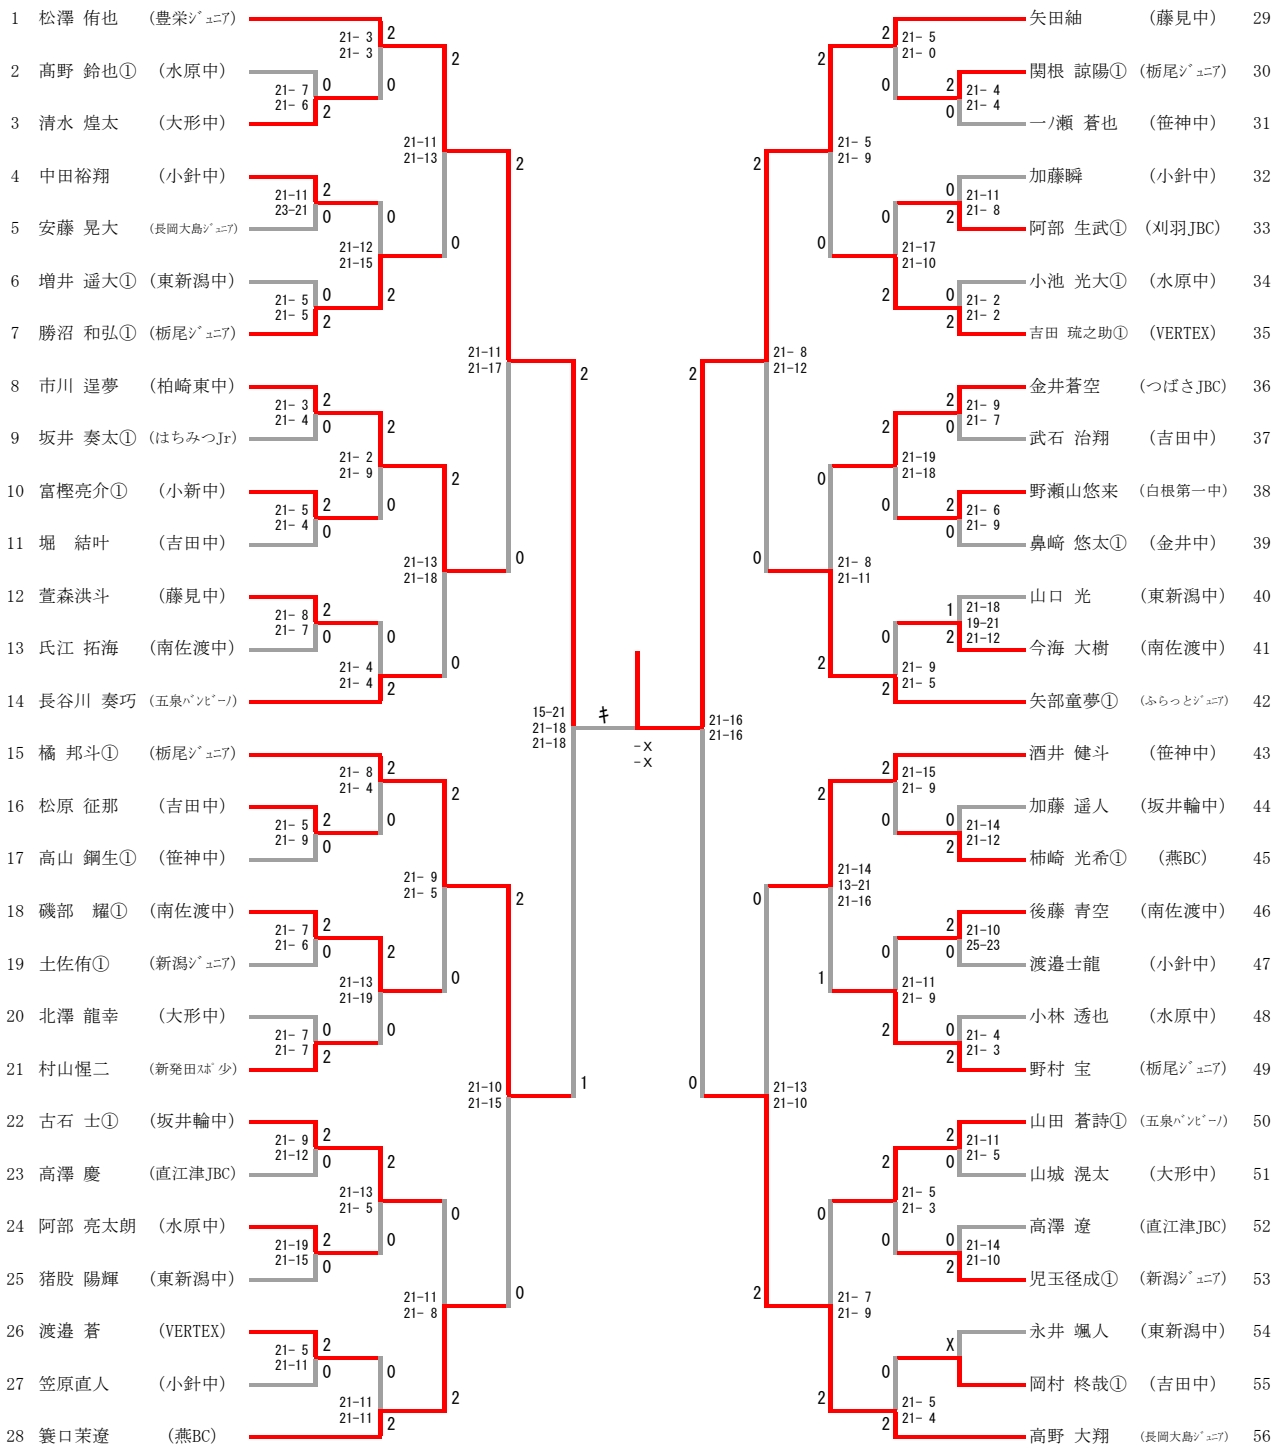

男子シングルス

三位決定戦

男子ダブルス

女子シングルス

三位決定戦

成田 琉空 (笹神中)	21-9 19-21 21-19	1
本間 莉緒 (東石山中)	21-9 19-21 21-19	2

女子ダブルス

順位	選手名	所属	対戦相手	スコア	結果	順位	選手名	所属
1	丸山 りさ①	(笹神中)	本間 胡桃①	21-7 2	2	30	桑原 詩依①	(はちみつJr)
2	小熊優奈	(小針中)	鈴木美佑	21-9 0	0	31	岩本 花①	(村上第一中)
3	本間 彩南	(亀田中)	阿部 真希	21-4 2	2	32	和田乙葉	(村上第一中)
4	石田 花①	(上山中)	近藤 莉子①	21-13 2	2	33	岩佐いづみ	(村上第一中)
5	本間 菜湮	(佐和田中)	小林 終羽①	22-20 16-21 21-16 0	0	34	田中 楓梨	(笹神中)
6	石沢愛夏	(スノースポーツ)	根津莉夢	21-17 0	1	35	山口 葵	(笹神中)
7	岡 あかり①	(小須戸少)	加藤 美羽音①	21-17 2	2	36	武田 芽依	(内野中)
8	土屋 小雪	(内野中)	庭野 那歩	-x -x 0	0	37	下山 莉①	(内野中)
9	井越 由華	(東新潟中)	佐藤 朱生	21-5 21-3 2	2	38	伊澤陽彩	(亀田西中)
10	志田彩優花	(村上第一中)	丹内恵理	21-17 18-21 21-11 2	0	39	新田結菜	(亀田西中)
11	森 ひなた	(吉田中)	近藤 彩心	21-11 1	1	40	菊地 菜鈴	(水原中)
12	小林優月	(亀田西中)	鈴木花歩	21-18 16-21 21-8 2	1	41	阿部 瑠菜	(水原中)
13	今井緒香①	(中条中)	榎本伊吹①	21-6 21-2 2	2	42	清水 美蘭①	(柏崎東中)
14	橋本 柚希①	(白根第一中)	橋本 紗希①	21-18 21-11 2	2	43	飯田 彩月①	(柏崎東中)
15	西山 夏月	(燕BC)	遠藤 優心①	21-15 21-17 2	2	44	中田 ゆめ	(吉田中)
16	佐藤 玲	(水原中)	鎌田 珠心	21-11 21-6 2	2	45	霜島 日鞠	(吉田中)
17	堀 桃奈	(亀田中)	小柳 実彩	21-15 21-9 2	0	46	山口 愛鈴	(亀田中)
18	小岩 奈緒	(内野中)	玉木 凜咲①	21-10 21-8 2	2	47	山口 花恋	(亀田中)
19	飯沼美優①	(中条中)	菊池美来①	13-21 21-17 21-18 2	1	48	熊倉 美月	(新潟第二中)
20	松田 奈々①	(大形中)	増井 咲良①	21-15 21-7 2	0	49	小川 千果①	(新潟第二中)
21	岩田絢翔	(小針中)	渡邊愛里	21-4 21-1 2	2	50	荻間陽夏	(中条中)
22	肥田 留依	(新潟第二中)	梅田 紗江①	21-23 21-19 21-12 2	2	51	本宮るな①	(中条中)
23	吉野由菜	(岩室中)	海津繪①	21-11 21-16 2	2	52	石田陽莉	(小針中)
24	渡辺 未来	(笹神中)	小林 爽星①	21-14 21-5 2	0	53	佐藤舞衣	(小針中)
25	本田莉菜①	(乙中)	齋藤真央①	21-8 21-7 2	0	54	渡部 結愛	(東新潟中)
26	高畑 杏子	(吉田中)	家合 ひなた	21-6 21-12 2	2	55	菅井 鈴	(東新潟中)
27	渡辺成	(亀田西中)	小出零	21-14 21-19 2	0	56	三宮莉真	(岩室中)
28	矢ヶ崎 歩美①	(東新潟中)	本間 莉彩①	21-3 21-0 2	2	57	堀澤美月	(岩室中)
29	新宮 咲都①	(直江津JBC)	新宮 来都①	21-3 21-0 2	2	58	北見 結愛	(金井中)
						59	渡邊 花観	(金井中)
							川本 理名	(燕BC)
							堀井 彩花	(燕BC)
							山岸真和	(小針中)
							北凜子	(小針中)
							羽鳥 希	(東新潟中)
							渡邊 結愛	(東新潟中)
							田中莉々花①	(笹神中)
							渡邊 瑠愛①	(笹神中)
							杉浦 萌衣	(大形中)
							草野 春陽①	(大形中)
							村木 穂果	(水原中)
							土田 望央	(水原中)
							小柳美結	(亀田西中)
							佐藤咲奈	(亀田西中)
							富田 咲羽	(シャインク)
							田村 綾音①	(シャインク)
							大沢 柚子香	(高志中等)
							田口 輪	(高志中等)
							渡辺 穂	(新潟第二中)
							岡村 一花	(新潟第二中)
							林 陽愛	(亀田中)
							木嶋 美結	(亀田中)
							小田部花	(村上第一中)
							増田結	(村上第一中)
							金子 光里①	(吉田中)
							星野 友里①	(吉田中)
							相模 那優	(内野中)
							三瓶 美侑	(内野中)
							水澤芽生	(乙中)
							水澤菜生	(乙中)