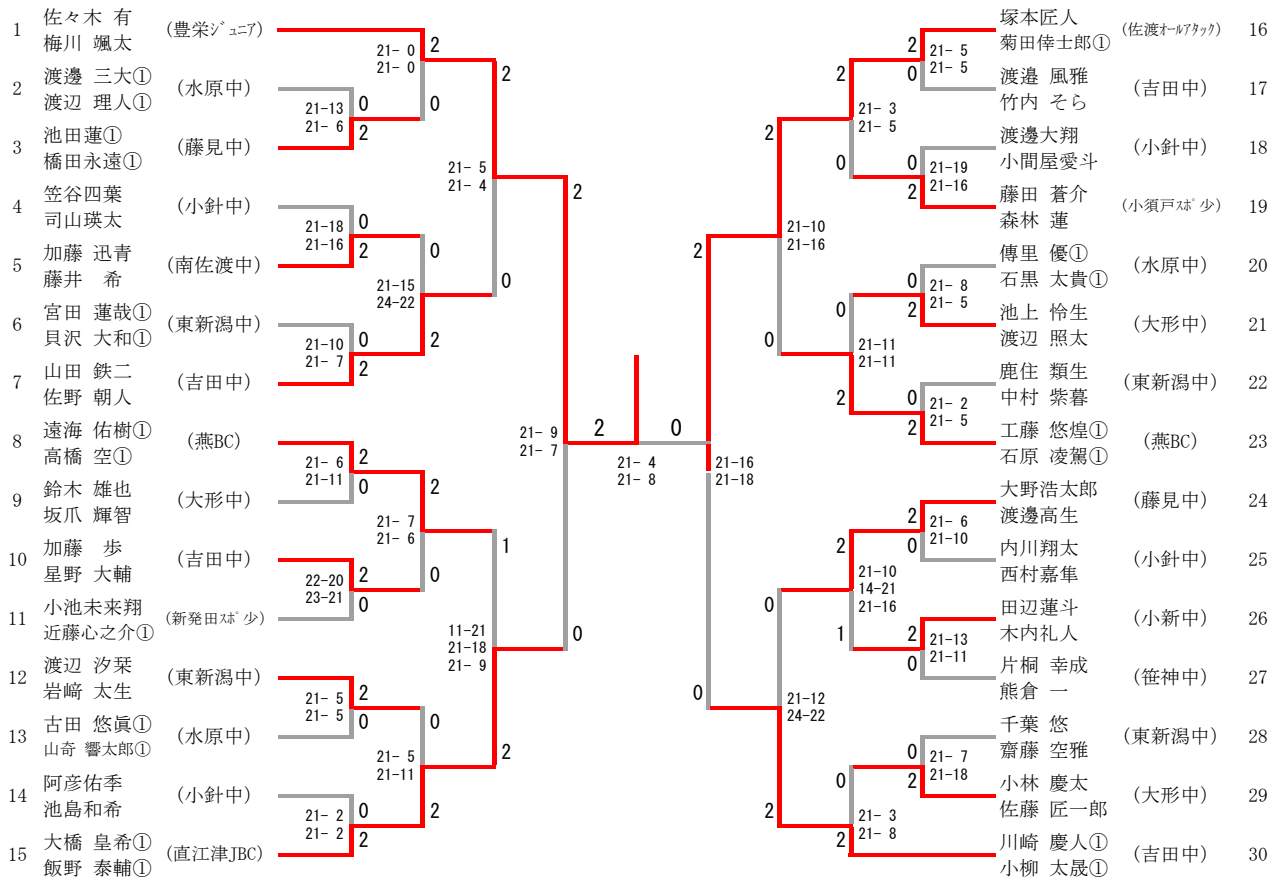

男子シングルス

三位決定戦

男子ダブルス

女子シングルス

三位決定戦

成田 琉空 (笹神中)	21-9 19-21 21-19	1
本間 莉緒 (東石山中)	21-9 19-21 21-19	2

女子ダブルス

順位	選手名	所属	対戦相手	スコア	結果	順位	選手名	所属
1	丸山 りさ①	(笹神中)	本間 胡桃①	21-7 2	2	30	桑原 詩依①	(はちみつJr)
2	小熊優奈	(小針中)	鈴木美佑	21-9 0	0	31	岩本 花①	(村上第一中)
3	本間 彩南	(亀田中)	阿部 真希	21-4 2	2	32	和田乙葉	(村上第一中)
4	石田 花①	(上山中)	近藤 莉子①	21-13 2	2	33	岩佐いづみ	(村上第一中)
5	本間 菜湮	(佐和田中)	小林 終羽①	22-20 16-21 21-16 0	0	34	田中 楓梨	(笹神中)
6	石沢愛夏	(スノースポーツ)	根津莉夢	21-17 0	1	35	山口 葵	(笹神中)
7	岡 あかり①	(小須戸少)	加藤 美羽音①	21-17 2	2	36	武田 芽依	(内野中)
8	土屋 小雪	(内野中)	庭野 那歩	-x -x 0	0	37	下山 莉①	(内野中)
9	井越 由華	(東新潟中)	佐藤 朱生	21-5 21-3 2	2	38	伊澤陽彩	(亀田西中)
10	志田彩優花	(村上第一中)	丹内恵理	21-17 18-21 21-11 2	0	39	新田結菜	(亀田西中)
11	森 ひなた	(吉田中)	近藤 彩心	21-11 1	1	40	菊地 菜鈴	(水原中)
12	小林優月	(亀田西中)	鈴木花歩	21-18 16-21 21-8 2	1	41	阿部 瑠菜	(水原中)
13	今井緒香①	(中条中)	榎本伊吹①	21-6 21-2 2	2	42	清水 美蘭①	(柏崎東中)
14	橋本 柚希①	(白根第一中)	橋本 紗希①	21-18 21-11 2	2	43	飯田 彩月①	(柏崎東中)
15	西山 夏月	(燕BC)	遠藤 優心①	21-15 21-17 2	2	44	中田 ゆめ	(吉田中)
16	佐藤 玲	(水原中)	鎌田 珠心	21-11 21-6 2	2	45	霜島 日鞠	(吉田中)
17	堀 桃奈	(亀田中)	小柳 実彩	21-15 21-9 2	0	46	山口 愛鈴	(亀田中)
18	小岩 奈緒	(内野中)	玉木 凜咲①	21-10 21-8 2	2	47	山口 花恋	(亀田中)
19	飯沼美優①	(中条中)	菊池美来①	13-21 21-17 21-18 2	1	48	熊倉 美月	(新潟第二中)
20	松田 奈々①	(大形中)	増井 咲良①	21-15 21-7 2	0	49	小川 千果①	(新潟第二中)
21	岩田絢翔	(小針中)	渡邊愛里	21-4 21-1 2	2	50	荻間陽夏	(中条中)
22	肥田 留依	(新潟第二中)	梅田 紗江①	21-23 21-19 21-12 2	2	51	本宮るな①	(中条中)
23	吉野由菜	(岩室中)	海津繪①	21-11 21-16 2	2	52	石田陽莉	(小針中)
24	渡辺 未来	(笹神中)	小林 爽星①	21-14 21-5 2	0	53	佐藤舞衣	(小針中)
25	本田莉菜①	(乙中)	齋藤真央①	21-8 21-7 2	0	54	渡部 結愛	(東新潟中)
26	高畑 杏子	(吉田中)	家合 ひなた	21-6 21-12 2	2	55	菅井 鈴	(東新潟中)
27	渡辺成	(亀田西中)	小出零	21-14 21-19 2	0	56	三宮莉真	(岩室中)
28	矢ヶ崎 歩美①	(東新潟中)	本間 莉彩①	21-3 21-0 2	2	57	堀澤美月	(岩室中)
29	新宮 咲都①	(直江津JBC)	新宮 来都①	21-3 21-0 2	2	58	北見 結愛	(金井中)
						59	渡邊 花観	(金井中)
							川本 理名	(燕BC)
							堀井 彩花	(燕BC)
							山岸真和	(小針中)
							北凜子	(小針中)
							羽鳥 希	(東新潟中)
							渡邊 結愛	(東新潟中)
							田中莉々花①	(笹神中)
							渡邊 瑠愛①	(笹神中)
							杉浦 萌衣	(大形中)
							草野 春陽①	(大形中)
							村木 穂果	(水原中)
							土田 望央	(水原中)
							小柳美結	(亀田西中)
							佐藤咲奈	(亀田西中)
							富田 咲羽	(シャインク)
							田村 綾音①	(シャインク)
							大沢 柚子香	(高志中等)
							田口 輪	(高志中等)
							渡辺 穂	(新潟第二中)
							岡村 一花	(新潟第二中)
							林 陽愛	(亀田中)
							木嶋 美結	(亀田中)
							小田部花	(村上第一中)
							増田結	(村上第一中)
							金子 光里①	(吉田中)
							星野 友里①	(吉田中)
							相模 那優	(内野中)
							三瓶 美侑	(内野中)
							水澤芽生	(乙中)
							水澤菜生	(乙中)