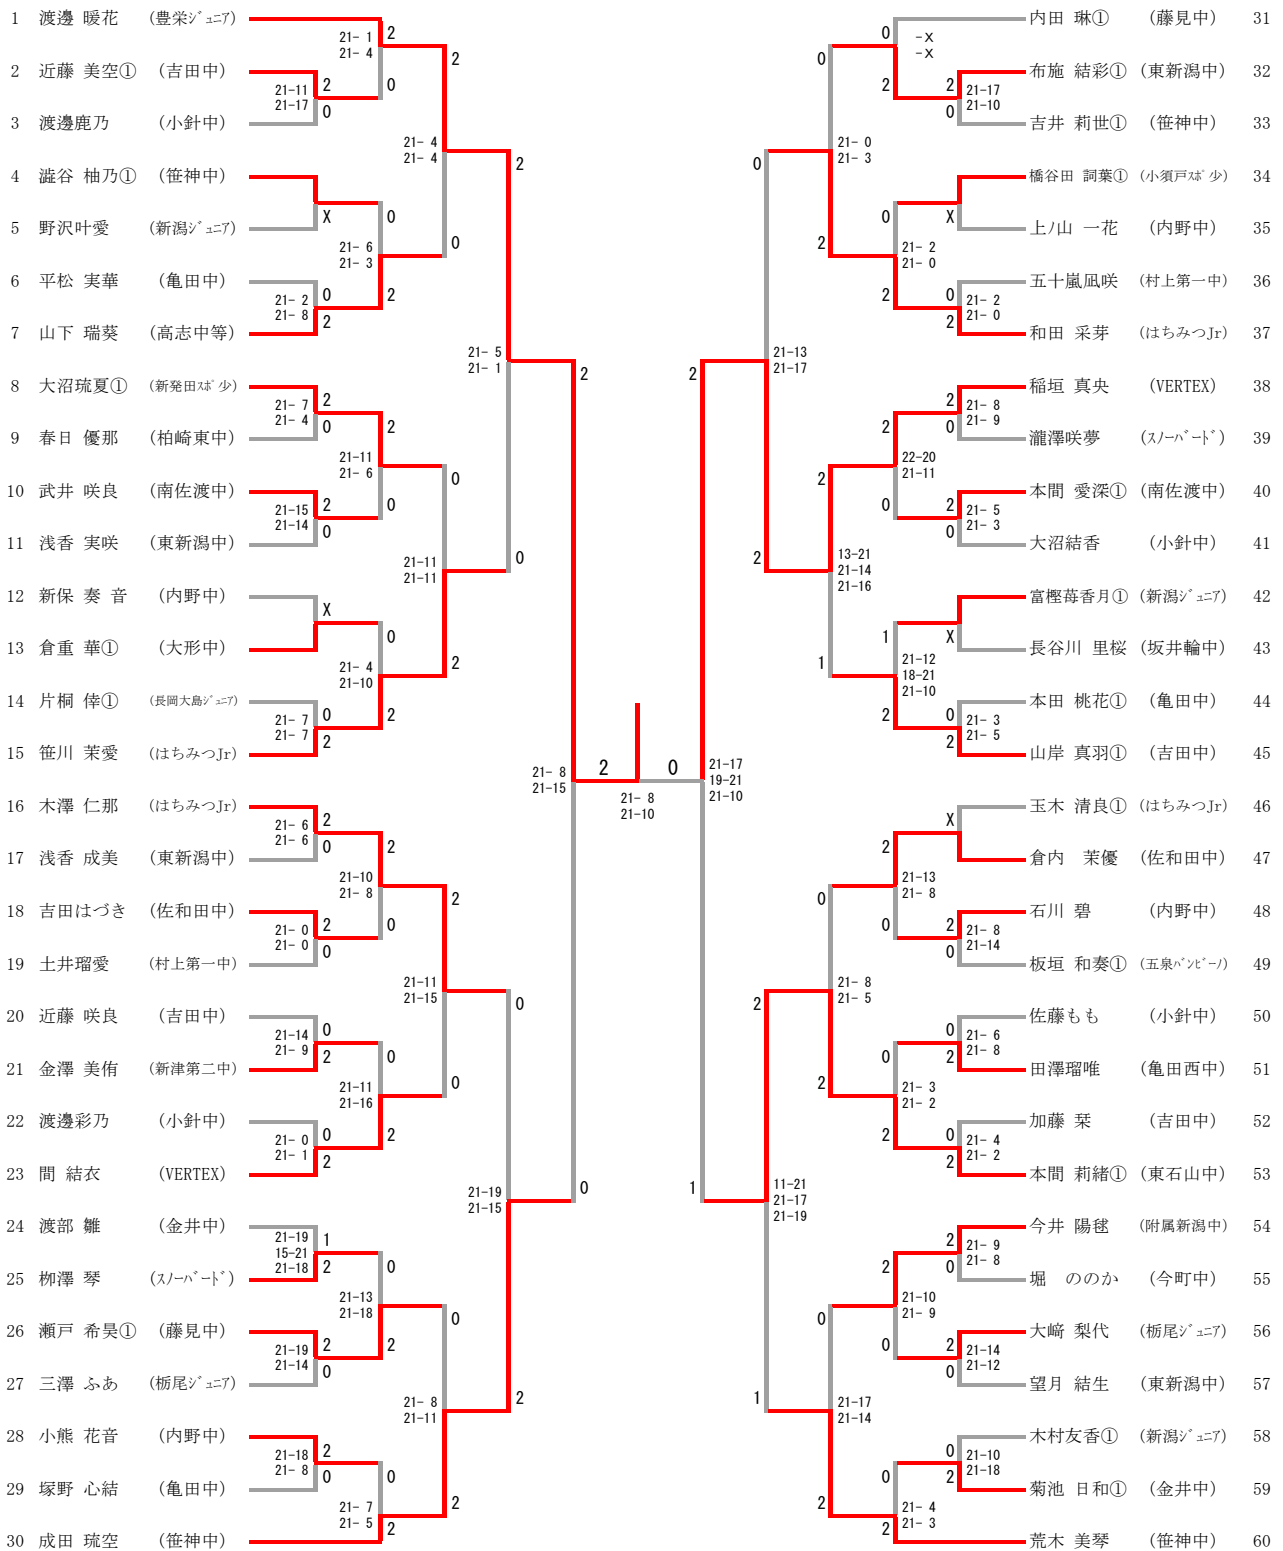

男子シングルス

三位決定戦

男子ダブルス

女子シングルス

三位決定戦

成田 琉空 (笹神中)	21-9 19-21 21-19	1
本間 莉緒 (東石山中)	21-9 19-21 21-19	2

女子ダブルス

順位	選手名	所属	対戦相手	スコア	結果	順位	選手名	所属
1	丸山 りさ①	(笹神中)	本間 胡桃①	21-7 2	2	30	桑原 詩依①	(はちみつJr)
2	小熊優奈	(小針中)	鈴木美佑	21-9 0	0	31	岩本 花①	(村上第一中)
3	本間 彩南	(亀田中)	阿部 真希	21-4 2	2	32	和田乙葉	(村上第一中)
4	石田 花①	(上山中)	近藤 莉子①	21-13 2	2	33	岩佐いづみ	(村上第一中)
5	本間 菜湮	(佐和田中)	小林 終羽①	22-20 16-21 21-16 0	0	34	田中 楓梨	(笹神中)
6	石沢愛夏	(スノースポーツ)	根津莉夢	21-17 0	1	35	山口 葵	(笹神中)
7	岡 あかり①	(小須戸少)	加藤 美羽音①	21-17 2	2	36	武田 芽依	(内野中)
8	土屋 小雪	(内野中)	庭野 那歩	-x -x 0	0	37	下山 莉①	(内野中)
9	井越 由華	(東新潟中)	佐藤 朱生	21-5 21-3 2	2	38	伊澤陽彩	(亀田西中)
10	志田彩優花	(村上第一中)	丹内恵理	21-17 18-21 21-11 2	0	39	新田結菜	(亀田西中)
11	森 ひなた	(吉田中)	近藤 彩心	21-11 1	1	40	菊地 菜鈴	(水原中)
12	小林優月	(亀田西中)	鈴木花歩	21-18 16-21 21-8 2	1	41	阿部 瑠菜	(水原中)
13	今井緒香①	(中条中)	榎本伊吹①	21-6 21-2 2	2	42	清水 美蘭①	(柏崎東中)
14	橋本 柚希①	(白根第一中)	橋本 紗希①	21-18 21-11 2	2	43	飯田 彩月①	(柏崎東中)
15	西山 夏月	(燕BC)	遠藤 優心①	21-15 21-17 2	2	44	中田 ゆめ	(吉田中)
16	佐藤 玲	(水原中)	鎌田 珠心	21-11 21-6 2	2	45	霜島 日鞠	(吉田中)
17	堀 桃奈	(亀田中)	小柳 実彩	21-15 21-9 2	0	46	山口 愛鈴	(亀田中)
18	小岩 奈緒	(内野中)	玉木 凜咲①	21-10 21-8 2	2	47	山口 花恋	(亀田中)
19	飯沼美優①	(中条中)	菊池美来①	13-21 21-17 21-18 2	1	48	熊倉 美月	(新潟第二中)
20	松田 奈々①	(大形中)	増井 咲良①	21-15 21-7 2	0	49	小川 千果①	(新潟第二中)
21	岩田絢翔	(小針中)	渡邊愛里	21-4 21-1 2	2	50	荻間陽夏	(中条中)
22	肥田 留依	(新潟第二中)	梅田 紗江①	21-23 21-19 21-12 2	2	51	本宮るな①	(中条中)
23	吉野由菜	(岩室中)	海津繪①	21-11 21-16 2	2	52	石田陽莉	(小針中)
24	渡辺 未来	(笹神中)	小林 爽星①	21-14 21-5 2	0	53	佐藤舞衣	(小針中)
25	本田莉菜①	(乙中)	齋藤真央①	21-8 21-7 2	0	54	渡部 結愛	(東新潟中)
26	高畑 杏子	(吉田中)	家合 ひなた	21-6 21-12 2	2	55	菅井 鈴	(東新潟中)
27	渡辺成	(亀田西中)	小出零	21-14 21-19 2	0	56	三宮莉真	(岩室中)
28	矢ヶ崎 歩美①	(東新潟中)	本間 莉彩①	21-3 21-0 2	2	57	堀澤美月	(岩室中)
29	新宮 咲都①	(直江津JBC)	新宮 来都①	21-3 21-0 2	2	58	北見 結愛	(金井中)
						59	渡邊 花観	(金井中)
							川本 理名	(燕BC)
							堀井 彩花	(燕BC)
							山岸真和	(小針中)
							北凜子	(小針中)
							羽鳥 希	(東新潟中)
							渡邊 結愛	(東新潟中)
							田中莉々花①	(笹神中)
							渡邊 瑠愛①	(笹神中)
							杉浦 萌衣	(大形中)
							草野 春陽①	(大形中)
							村木 穂果	(水原中)
							土田 望央	(水原中)
							小柳美結	(亀田西中)
							佐藤咲奈	(亀田西中)
							富田 咲羽	(シャインク)
							田村 綾音①	(シャインク)
							大沢 柚子香	(高志中等)
							田口 輪	(高志中等)
							渡辺 穂	(新潟第二中)
							岡村 一花	(新潟第二中)
							林 陽愛	(亀田中)
							木嶋 美結	(亀田中)
							小田部花	(村上第一中)
							増田結	(村上第一中)
							金子 光里①	(吉田中)
							星野 友里①	(吉田中)
							相模 那優	(内野中)
							三瓶 美侑	(内野中)
							水澤芽生	(乙中)
							水澤菜生	(乙中)