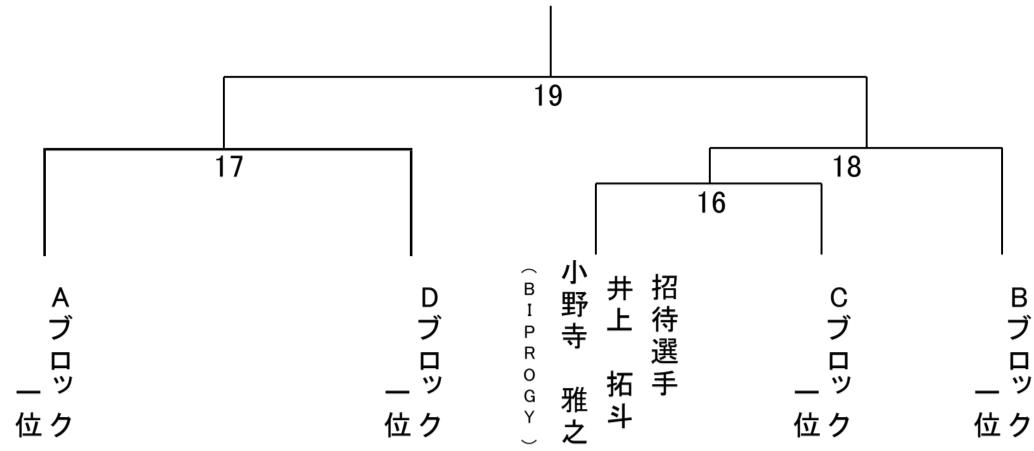

男子ダブルス

<決勝トーナメント>

<本選>

Aブロック

江口 直紀 (B.C.ささかみ)
毛利 正和 (VERTEX)

Bye

①

芦田 洸太 (北越高等学校)
渡邊 怜王

女子ダブルス

<決勝トーナメント>

<本選>

Aブロック

Bブロック

Cブロック

<予選>

エントリーが少ないため予選はおこないません