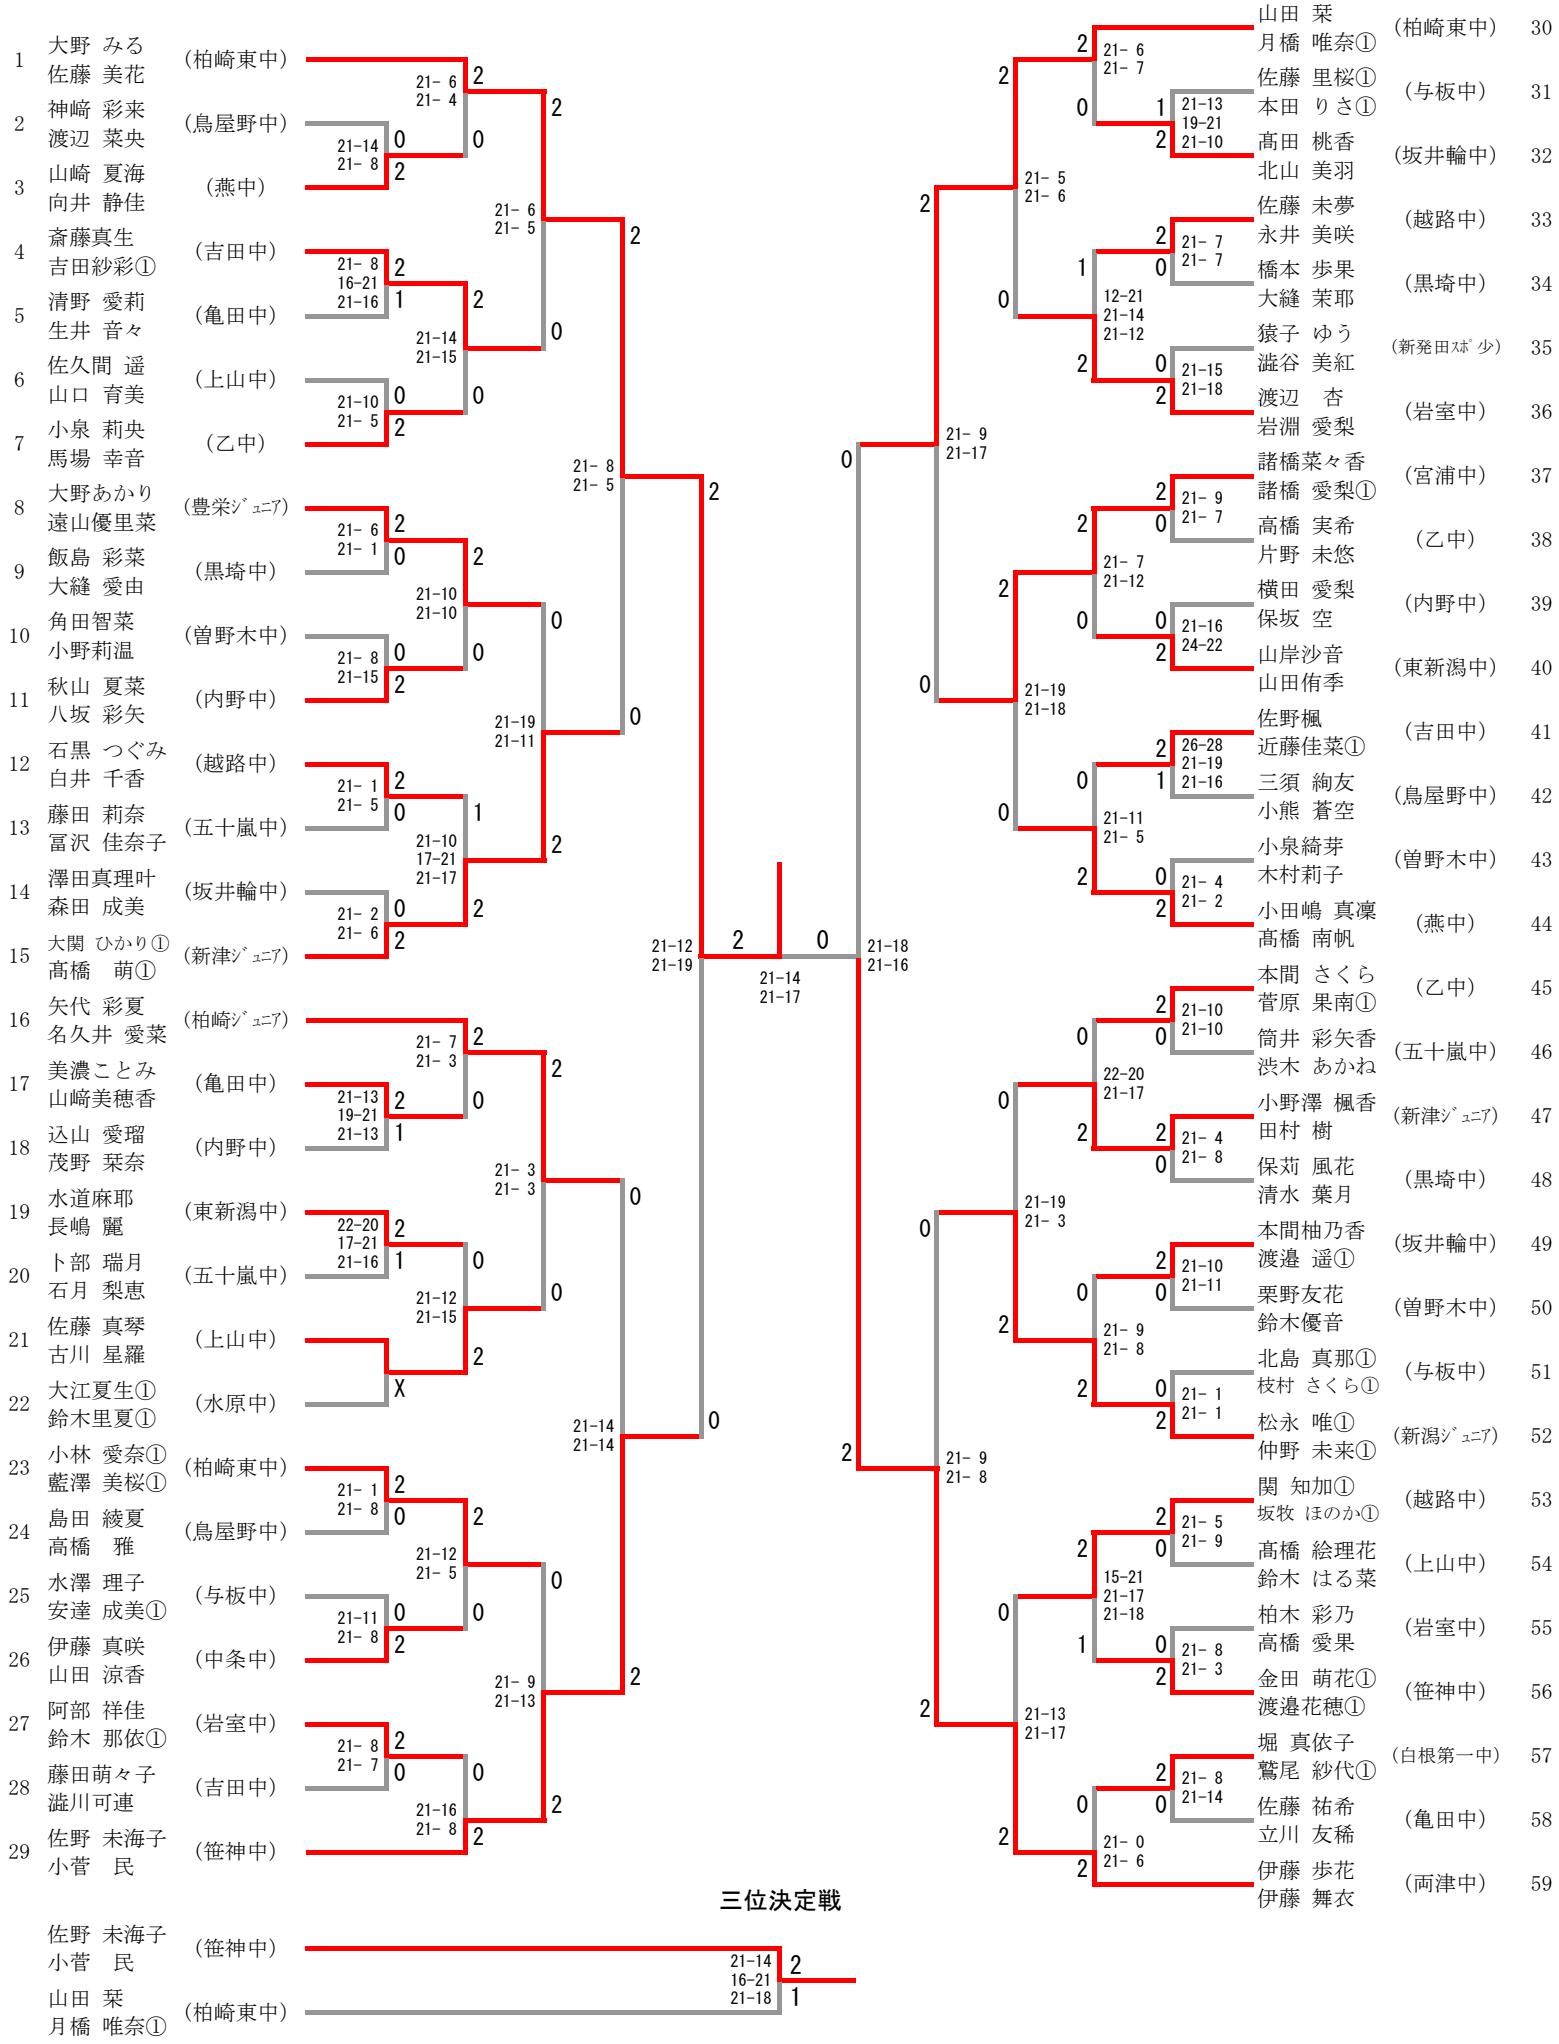

男子ダブルス

三位決定戦

男子シングルス

1	石澤 樹 (小野Jr.)	21-3 21-2	2	2	2	21-2 21-2	2	三輪泰輝 (小針中)	30
2	帆苺 郁登① (鳥屋野中)	21-8 21-4	2	0	2	0	2	逸見 拓海① (真野中)	31
3	竹中 康介① (太田中)		0				0	平野 楓大① (直江津JBC)	32
4	栗本 祐也① (直江津JBC)	21-15 17-21 21-17	1	2	2	21-14 21-7	2	中野 拓哉① (笹神中)	33
5	山崎 汰一 (山古志球少)		2	2	2	21-7 21-12	0	渡邊 光樹 (鳥屋野中)	34
6	佐藤 俊 (柏崎ジュニア)	22-20 21-16	0	0	0	19-21 21-17 22-20	0	前田 一徹① (高千中)	35
7	長場 優也 (五十嵐中)	21-16 21-14	0	2	2	21-13 21-8	2	長谷川 治輝① (燕中)	36
8	宮路 巧巳 (燕中)		2			21-9 21-6	2	大田 征弥① (坂井輪中)	37
9	臼杵 北翔① (真野中)	18-21 21-14 21-12	2	1	2	21-17 21-19	2	中村志音 (東新潟中)	38
10	風間蒼太 (東新潟中)		2	0	0	20-22 23-21 21-12	1	山本 峻平 (高千中)	39
11	野口 晃良① (関屋中)	21-15 21-10	2	0	0	21-12 21-16	0	田巻 匠 (宮浦中)	40
12	田中 優 (笹神中)		2			21-19 21-15	0	田中 尋① (五十嵐中)	41
13	佐野 央周 (坂井輪中)	21-9 21-7	0	0	2	21-19 23-21	0	三浦 一諒 (太田中)	42
14	小林泰斗① (越路中)		2	2	2	21-2 21-2	2	高橋 快① (越路中)	43
15	小西 泰世① (五泉バンビニ)	21-3 21-2	0	2	2	21-2 21-2	2	渡邊 皓太① (笹神中)	44
16	古川 晃大① (直江津JBC)		2			21-10 21-12	2	清水 優希 (直江津JBC)	45
17	高野 涼 (越路中)	21-17 21-9	2	2	2	21-10 21-10	2	大竹太郎 (東新潟中)	46
18	横山 海斗① (佐渡オールアタック)	21-11 21-14	0	2	2	21-7 12-21 21-16	1	和田 遊希 (上山中)	47
19	南雲翔 (小針中)		0			21-18 28-26	0	平野 健 (五十嵐中)	48
20	成田 海都 (笹神中)	21-8 21-18	0	2	0	21-13 21-3	0	二村 春熙 (新津ジュニア)	49
21	武石 翔 (五十嵐中)		2	0	0	21-9 21-6	2	池田 淳朗① (坂井輪中)	50
22	宇治 佑一朗① (前浜中)	21-2 21-6	0	2	2	21-7 21-6	2	大矢 莞太① (山古志球少)	51
23	花澤 快聖 (小新中)		0			21-14 21-13	0	野口 空良 (関屋中)	52
24	稲田 瑳介① (栃尾ジュニア)	21-13 21-14	0	2	0	21-15 21-16	0	高井 奏雅① (中之島JBC)	53
25	北島 千風① (坂井輪中)		2	0	0	21-17 21-17	0	星野凌平① (越路中)	54
26	渡辺 結季斗 (神山ジュニア)	21-13 21-5	0	2	2	21-4 21-6	2	福田 廉太① (真野中)	55
27	清水 大樹 (高千中)	9-21 21-16 21-17	2	1	0	21-10 21-11	2	池 翔平 (小新中)	56
28	小林龍生 (東新潟中)		2	0	2	21-7 21-10	0	齋藤 光 (燕中)	57
29	菅原 優作 (乙中)	21-4 21-5	2	2	2	21-7 21-8	2	佐々木 葉 (柏崎ジュニア)	58

女子ダブルス

三位決定戦

佐野 未海子 (笹神中)	21-14	2
小菅 民 (笹神中)	16-21	
山田 栞 (柏崎東中)	21-18	1

女子シングルス