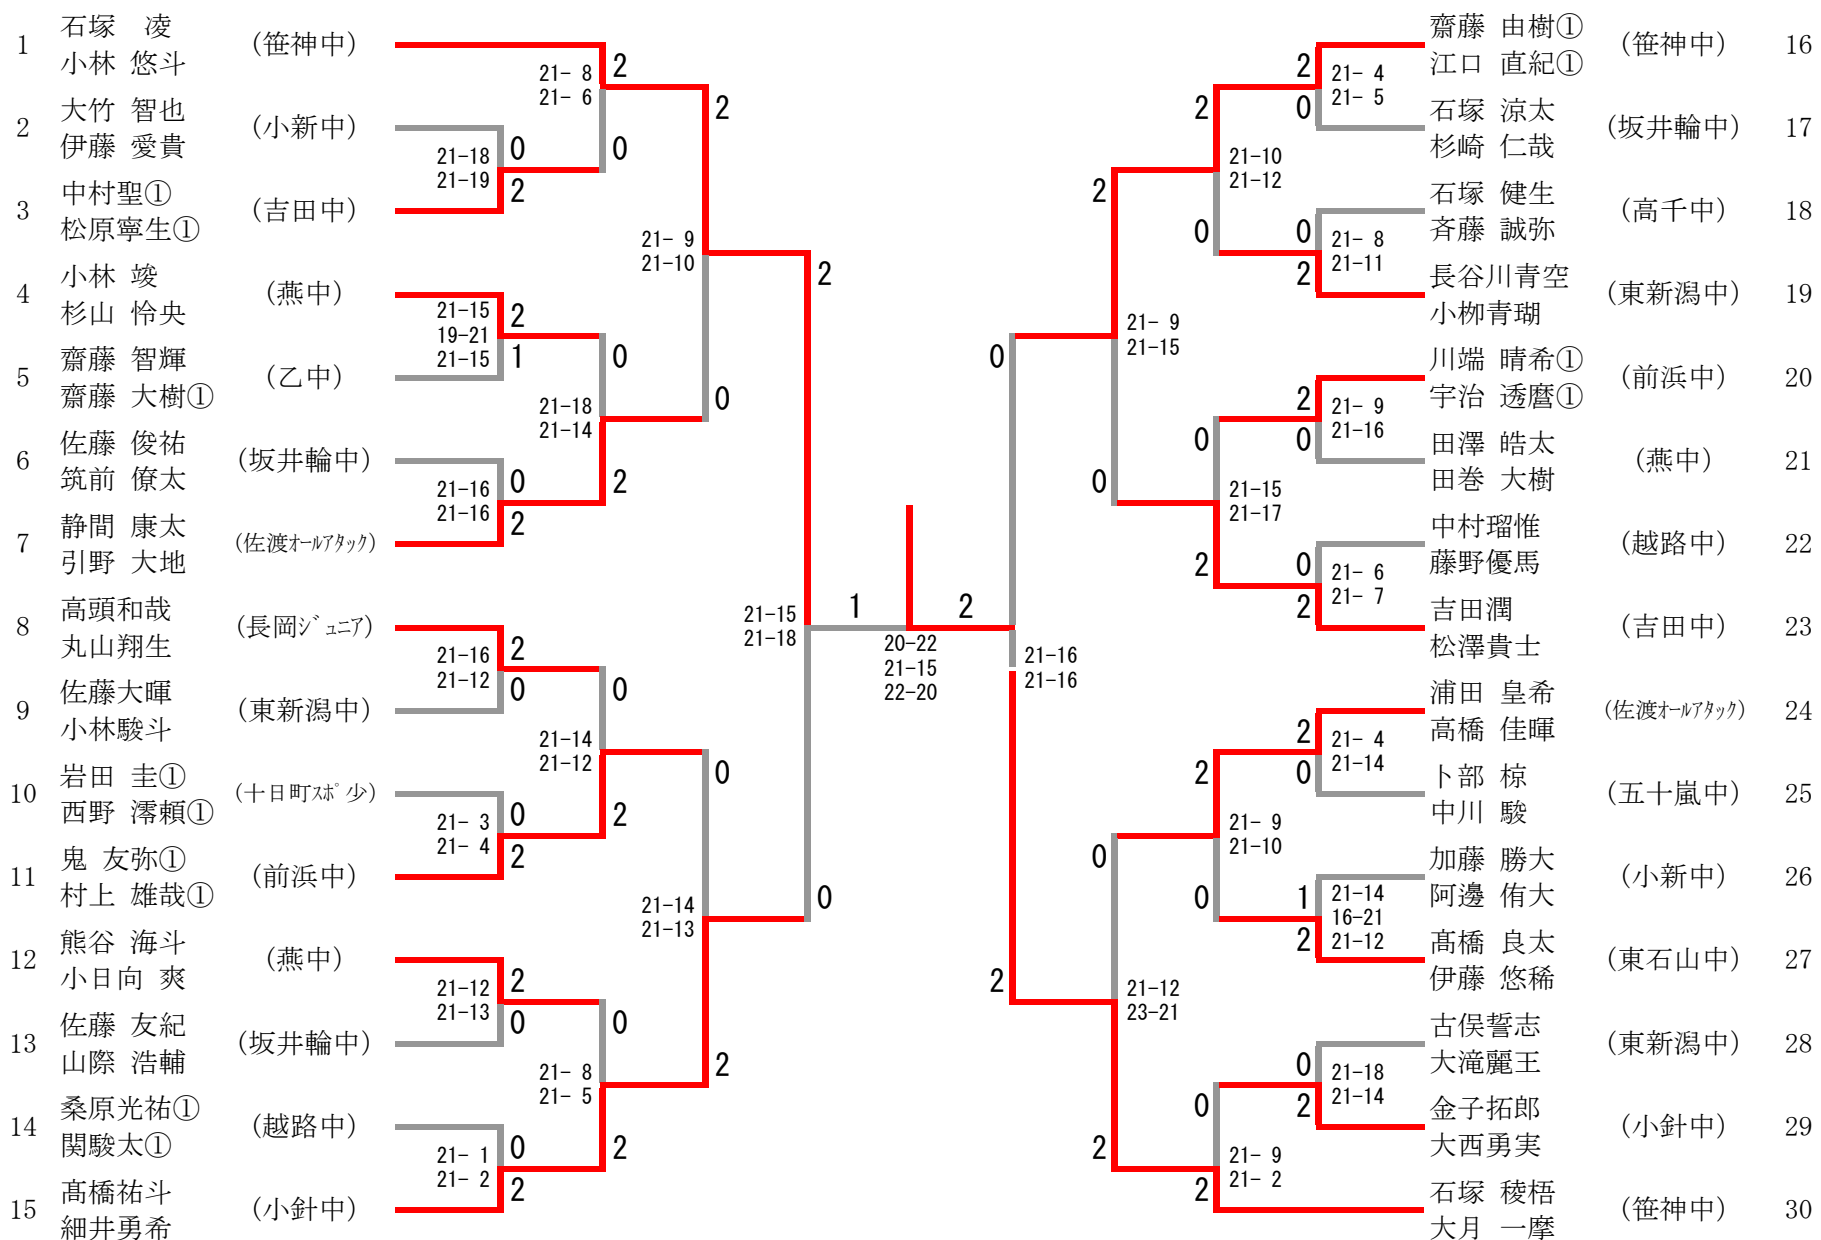

男子ダブルス

三位決定戦

男子シングルス

1	石澤 樹 (小野Jr.)	21-3 21-2	2	2	2	21-2 21-2	2	三輪泰輝 (小針中)	30
2	帆苺 郁登① (鳥屋野中)	21-8 21-4	2	0	2	0	2	逸見 拓海① (真野中)	31
3	竹中 康介① (太田中)		0				0	平野 楓大① (直江津JBC)	32
4	栗本 祐也① (直江津JBC)	21-15 17-21 21-17	1	2	2	21-14 21-7	2	中野 拓哉① (笹神中)	33
5	山崎 汰一 (山古志球少)		2	2	2	21-7 21-12	0	渡邊 光樹 (鳥屋野中)	34
6	佐藤 俊 (柏崎ジュニア)	22-20 21-16	0	0	0	19-21 21-17 22-20	0	前田 一徹① (高千中)	35
7	長場 優也 (五十嵐中)	21-16 21-14	0	2	2	21-13 21-8	2	長谷川 治輝① (燕中)	36
8	宮路 巧巳 (燕中)		2			21-9 21-6	2	大田 征弥① (坂井輪中)	37
9	臼杵 北翔① (真野中)	18-21 21-14 21-12	2	1	2	21-17 21-19	2	中村志音 (東新潟中)	38
10	風間蒼太 (東新潟中)		2	0	0	20-22 23-21 21-12	1	山本 峻平 (高千中)	39
11	野口 晃良① (関屋中)	21-15 21-10	2	0	0	21-12 21-16	0	田巻 匠 (宮浦中)	40
12	田中 優 (笹神中)		2			21-19 21-15	0	田中 尋① (五十嵐中)	41
13	佐野 央周 (坂井輪中)	21-9 21-7	0	0	2	21-19 23-21	0	三浦 一諒 (太田中)	42
14	小林泰斗① (越路中)		2	2	2	21-2 21-2	2	高橋 快① (越路中)	43
15	小西 泰世① (五泉バンビニ)	21-3 21-2	0	2	2	21-2 21-2	2	渡邊 皓太① (笹神中)	44
16	古川 晃大① (直江津JBC)		2			21-10 21-12	2	清水 優希 (直江津JBC)	45
17	高野 涼 (越路中)	21-17 21-9	2	2	2	21-10 21-10	2	大竹太郎 (東新潟中)	46
18	横山 海斗① (佐渡オールアタック)	21-11 21-14	0	2	2	21-7 12-21 21-16	1	和田 遊希 (上山中)	47
19	南雲翔 (小針中)		0			21-18 28-26	0	平野 健 (五十嵐中)	48
20	成田 海都 (笹神中)	21-8 21-18	0	2	0	21-13 21-3	0	二村 春熙 (新津ジュニア)	49
21	武石 翔 (五十嵐中)		2	0	0	21-9 21-6	2	池田 淳朗① (坂井輪中)	50
22	宇治 佑一朗① (前浜中)	21-2 21-6	0	2	2	21-7 21-6	2	大矢 莞太① (山古志球少)	51
23	花澤 快聖 (小新中)		0			21-14 21-13	0	野口 空良 (関屋中)	52
24	稲田 瑳介① (栃尾ジュニア)	21-13 21-14	0	2	0	21-15 21-16	0	高井 奏雅① (中之島JBC)	53
25	北島 千風① (坂井輪中)		2	0	0	21-17 21-17	0	星野凌平① (越路中)	54
26	渡辺 結季斗 (神山ジュニア)	21-13 21-5	0	2	2	21-4 21-6	2	福田 廉太① (真野中)	55
27	清水 大樹 (高千中)	9-21 21-16 21-17	2	1	0	21-10 21-11	2	池 翔平 (小新中)	56
28	小林龍生 (東新潟中)		2	0	2	21-7 21-10	0	齋藤 光 (燕中)	57
29	菅原 優作 (乙中)	21-4 21-5	2	2	2	21-7 21-8	2	佐々木 葉 (柏崎ジュニア)	58

女子ダブルス

三位決定戦

佐野 未海子 (笹神中)	21-14	2
小菅 民 (笹神中)	16-21	
山田 栞 (柏崎東中)	21-18	1

女子シングルス