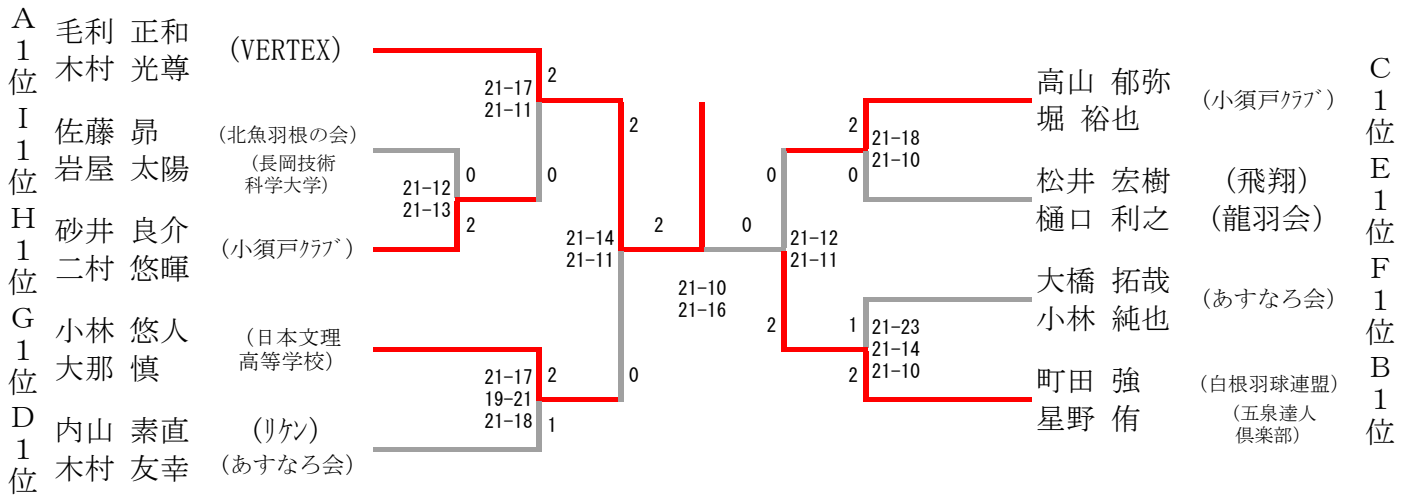

男子ダブルス決勝トーナメント